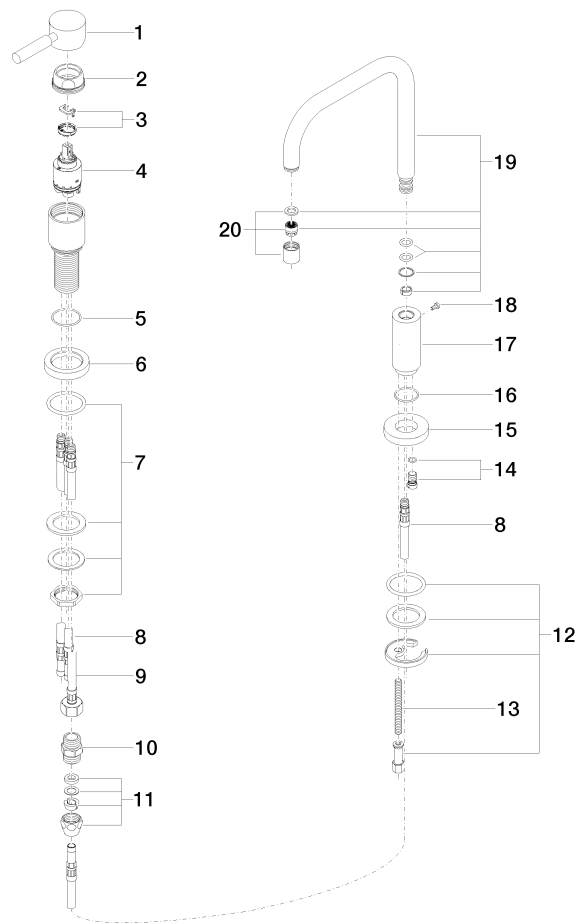

META 02 Mitigeur à deux trous avec rosaces individuelles - Dark Platinum brossé

32 800 625

- saillie 200 mm
- bec pivotant 360°
- jet enrichi en air
- hauteur de robinetterie 275 mm
- hauteur jusqu'au mousseur 180 mm
- diamètre de percement du bec 35 mm
- diamètre de percement mitigeur monocommande 35 mm
- débit d'eau maxi. 7 l/min avec une pression d'écoulement de 3 bars
- sans plomb

LGA_9

WRAS_2101

**META 02 Mitigeur à deux trous avec rosaces individuelles - Dark Platinum
brossé**

32 800 625

Version du produit jusqu'à 5/31/2010

Version du produit de 5/31/2010 à 3/10/2021

Version du produit de 3/10/2021 à 5/11/2021

Version du produit de 5/11/2021

META 02 Mitigeur à deux trous avec rosaces individuelles - Dark Platinum brossé

32 800 625

Liste des pièces de rechange

Version du produit jusqu'à 5/31/2010

Version du produit de 5/31/2010 à 3/10/2021

Version du produit de 3/10/2021 à 5/11/2021

Version du produit de 5/11/2021

N°	Article Numéro	Désignation	Fréquence de montage	Délai de livraison
	90 20 62 040 00-99	poignée	21	30