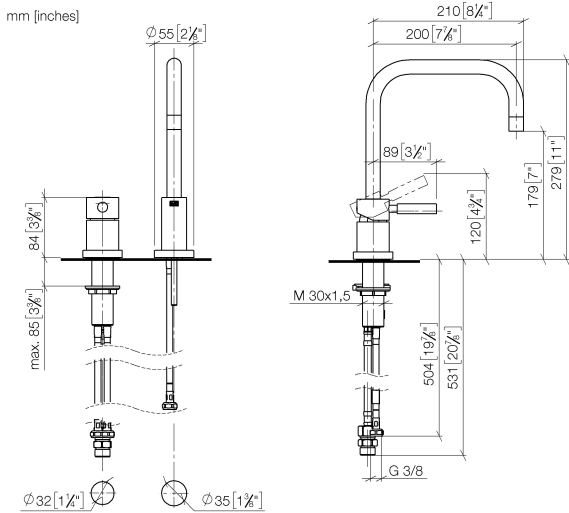

META 02 Mitigeur à deux trous avec rosaces individuelles - Dark Platinum brossé

32 800 625

- saillie 200 mm
- bec pivotant 360°
- jet enrichi en air
- hauteur de robinetterie 275 mm
- hauteur jusqu'au mousseur 180 mm
- diamètre de percement du bec 35 mm
- diamètre de percement mitigeur monocommande 35 mm
- débit d'eau maxi. 7 l/min avec une pression d'écoulement de 3 bars
- sans plomb

META 02 Mitigeur à deux trous avec rosaces individuelles - Dark Platinum brossé

32 800 625

mm [inches]

Diagramme de débit

Codes & Standards

DIN 4109

EN 817

ISO 3822

Scottish Water
Byelaws

UK Water Supply
Regulations

Ü-Zeichen

VA-Zeichen

META 02 Mitigeur à deux trous avec rosaces individuelles - Dark Platinum brossé

32 800 625

Certificats

ETA_18

LGA_9

WRAS_2101

**META 02 Mitigeur à deux trous avec rosaces individuelles - Dark Platinum
brossé**

32 800 625

Version du produit jusqu'à 5/31/2010

Version du produit de 5/31/2010 à 3/10/2021

Version du produit de 3/10/2021 à 5/11/2021