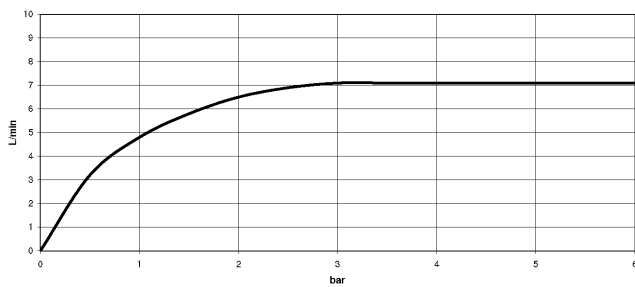

META 02 Mitigeur à deux trous avec rosaces individuelles - Dark Platinum brossé

32 800 625

- saillie 200 mm
- bec pivotant 360°
- jet enrichi en air
- hauteur de robinetterie 275 mm
- hauteur jusqu'au mousseur 180 mm
- diamètre de percement du bec 35 mm
- diamètre de percement mitigeur monocommande 35 mm
- débit d'eau maxi. 7 l/min avec une pression d'écoulement de 3 bars
- sans plomb

META 02 Mitigeur à deux trous avec rosaces individuelles - Dark Platinum brossé

32 800 625

mm [inches]

Diagramme de débit

Codes & Standards

DIN 4109

EN 817

ISO 3822

Scottish Water
Byelaws

UK Water Supply
Regulations

Ü-Zeichen

VA-Zeichen

META 02 Mitigeur à deux trous avec rosaces individuelles - Dark Platinum brossé

32 800 625

Certificats

ETA_18