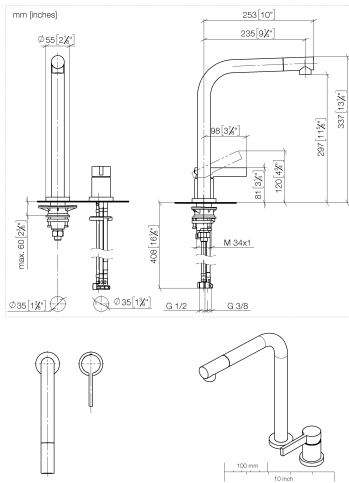

32 800 790

Diagramme de débit

Certificats

ETA_18983.