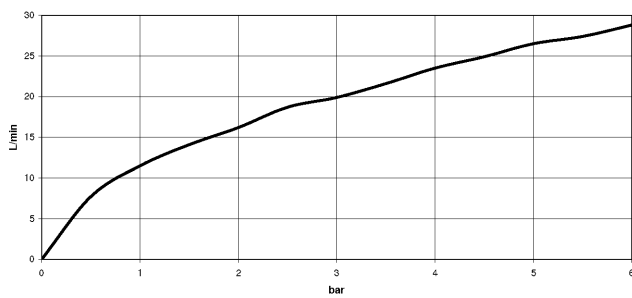

33 300 660

mm [Inches]

Diagramme de débit

Certificats

LGA_29688.

DVGW_DW-
6506DN0125.

WRAS_2205033.

33 300 660