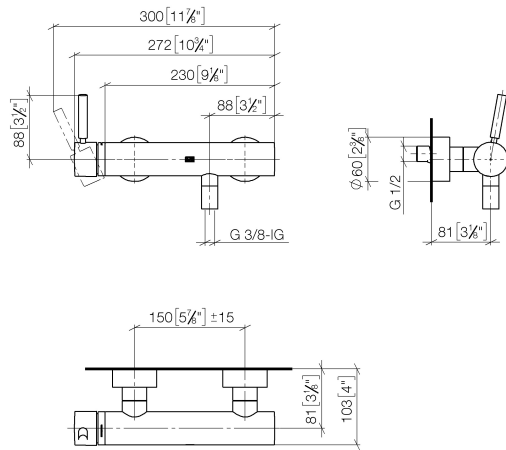

33 300 660

- sortie douche 3/8"
- rosaces coulissantes Ø 60 mm
- raccord 1/2"
- calibre de perçement 150 mm ± 15 mm

Avec sécurité anti-retour.

| | | |
|---|-----------------------------|---------------|
|  | Dark Chrome | 33 300 660-19 |
|  | Chrome | 33 300 660-00 |
|  | Platine brossé | 33 300 660-06 |
|  | Or clair | 33 300 660-26 |
|  | Or clair brossé | 33 300 660-27 |
|  | Noir mat | 33 300 660-33 |
|  | Bronze brossé | 33 300 660-42 |
|  | Champagne brossé (Or 22cts) | 33 300 660-46 |
|  | Champagne (Or 22cts) | 33 300 660-47 |
|  | Chrome brossé | 33 300 660-93 |
|  | Dark Platinum brossé | 33 300 660-99 |

33 300 660

mm [Inches]

Diagramme de débit

Certificats

LGA_29688.

DVGW_DW-
6506DN0125.

WRAS_2205033.

33 300 660