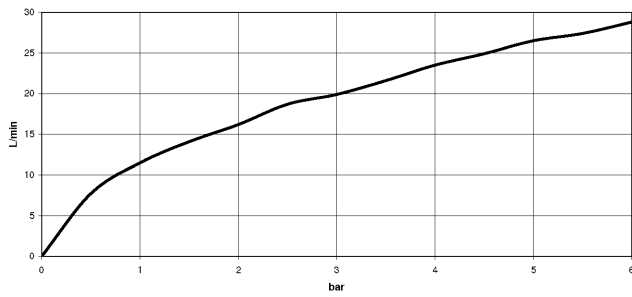

META Mitigeur monocommande de douche pour montage mural - Or clair

33 300 660 Version du produit de 7/1/2023

mm [Inches]

Diagramme de débit

Codes & Standards

DIN 4109

ISO 3822

Ü-Zeichen