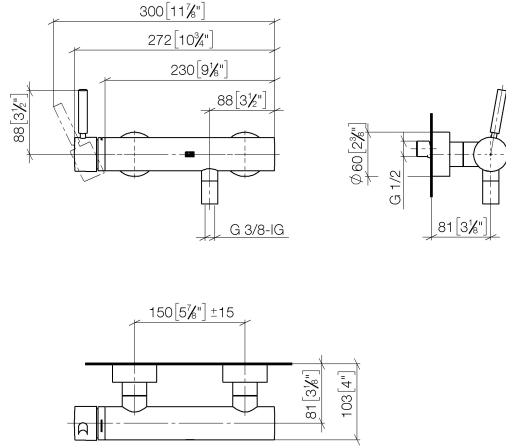

META Mitigeur monocommande de douche pour montage mural - Or clair

33 300 660 Version du produit de 7/1/2023

- sortie douche 3/8"
- rosaces coulissantes Ø 60 mm
- raccord 1/2"
- calibre de perçement 150 mm ± 15 mm

META Mitigeur monocommande de douche pour montage mural - Or clair

33 300 660 Version du produit de 7/1/2023

mm [Inches]

Diagramme de débit

Codes & Standards

DIN 4109

ISO 3822

Ü-Zeichen