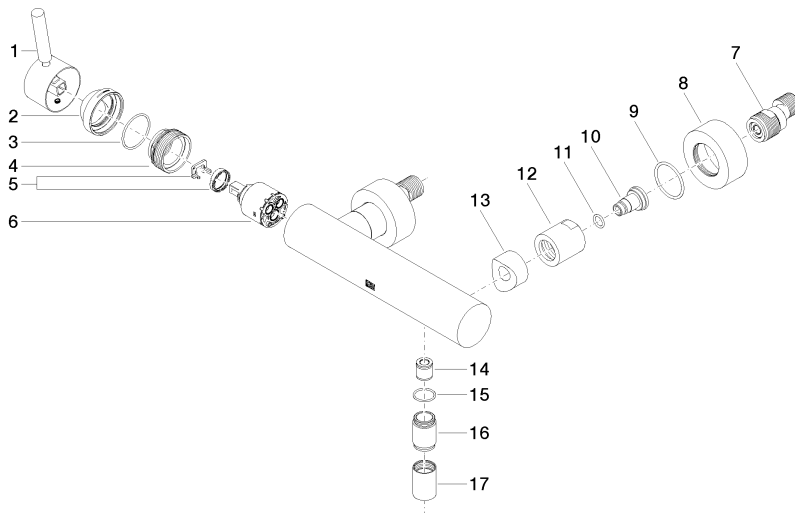

META Mitigeur monocommande de douche pour montage mural - Or clair

33 300 660 Version du produit de 7/1/2023

- sortie douche 3/8"
- rosaces coulissantes Ø 60 mm
- raccord 1/2"
- calibre de perçement 150 mm ± 15 mm

META Mitigeur monocommande de douche pour montage mural - Or clair

33 300 660 Version du produit de 7/1/2023

Certificats

LGA_29

META Mitigeur monocommande de douche pour montage mural - Or clair

33 300 660 Version du produit de 7/1/2023

Les pièces pour les autres finitions peuvent être trouvées ici : [Chrome](#)

Liste des pièces de rechange

N°	Article Numéro	Désignation	Fréquence de montage	Délai de livraison
1	90 20 66 007 00-26	poignée	1	30
2	09 28 30 032-26	hotte	1	60
3	09 14 10 102 90	joint	1	2
4	09 24 04 296 90	écrou	1	2
5	90 28 10 148 00 90	accessoires	1	2
6	90 15 05 064 00 90	cartouche	1	2
7	04 11 04 030 00 90	raccord	2	2
8	09 27 62 004-26	rosace	2	60
9	09 14 10 119 90	joint	2	2
10	09 29 05 005 20 90	raccord à vis	2	60
11	09 14 10 008 90	joint	2	2
12	09 23 10 048-26	écrou	2	60
13	09 18 40 059-26	douille	2	60
14	90 23 01 141 00 90	anti-retour	1	2
15	90 14 10 032 00 90	joint	1	2
16	09 24 03 115 20-26	raccord à vis	1	60
17	90 21 02 069 00-26	hotte	1	30