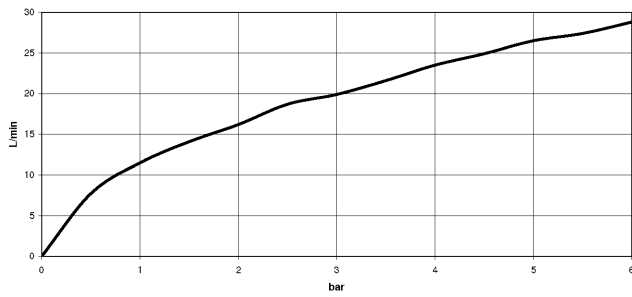

33 300 660
mm [inches]

Diagramme de débit

Certificats

LGA_29688.

33 300 660

Les pièces pour les
autres finitions
peuvent être
trouvées ici : Chrome

Liste des pièces de rechange

N°	Article Numéro	Désignation	Fréquence de montage	Délai de livraison
1	90 20 66 007 00-27	poignée	1	30
2	09 28 30 032-27	hotte	1	60
3	09 14 10 102 90	joint	1	2
4	09 24 04 296 90	écrou	1	2
5	90 28 10 148 00 90	accessoires	1	2
6	90 15 05 064 00 90	cartouche	1	2
7	04 11 04 030 00 90	raccord	2	2
8	09 27 62 004-27	rosace	2	60
9	09 14 10 119 90	joint	2	2
10	09 29 05 005 20 90	raccord à vis	2	60
11	09 14 10 008 90	joint	2	2
12	09 23 10 048-27	écrou	2	60
13	09 18 40 059-27	douille	2	60
14	90 23 01 141 00 90	anti-retour	1	2
15	90 14 10 032 00 90	joint	1	2
16	09 24 03 115 20-27	raccord à vis	1	60
17	90 21 02 069 00-27	hotte	1	30