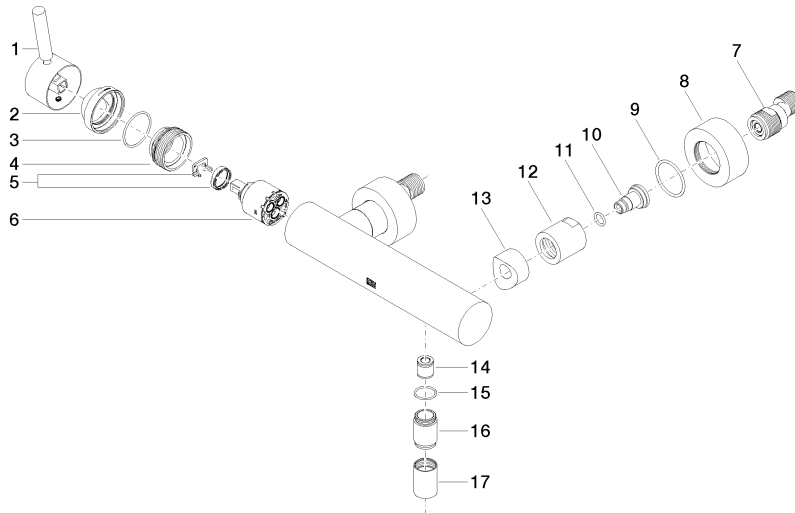

**META Mitigeur monocommande de douche pour montage mural - Or clair
brossé**

META

33 300 660

- sortie douche 3/8"
- rosaces coulissantes Ø 60 mm
- raccord 1/2"
- calibre de perçement 150 mm ± 15 mm

Avec sécurité anti-retour.

33 300 660
mm [inches]

Diagramme de débit

Certificats

LGA_29688.

33 300 660

Les pièces pour les
autres finitions
peuvent être
trouvées ici : Chrome

Liste des pièces de rechange

N°	Article Numéro	Désignation	Fréquence de montage	Délai de livraison
1	90 20 66 007 00-27	poignée	1	30
2	09 28 30 032-27	hotte	1	60
3	09 14 10 102 90	joint	1	2
4	09 24 04 296 90	écrou	1	2
5	90 28 10 148 00 90	accessoires	1	2
6	90 15 05 064 00 90	cartouche	1	2
7	04 11 04 030 00 90	raccord	2	2
8	09 27 62 004-27	rosace	2	60
9	09 14 10 119 90	joint	2	2
10	09 29 05 005 20 90	raccord à vis	2	60
11	09 14 10 008 90	joint	2	2
12	09 23 10 048-27	écrou	2	60
13	09 18 40 059-27	douille	2	60
14	90 23 01 141 00 90	anti-retour	1	2
15	90 14 10 032 00 90	joint	1	2
16	09 24 03 115 20-27	raccord à vis	1	60
17	90 21 02 069 00-27	hotte	1	30