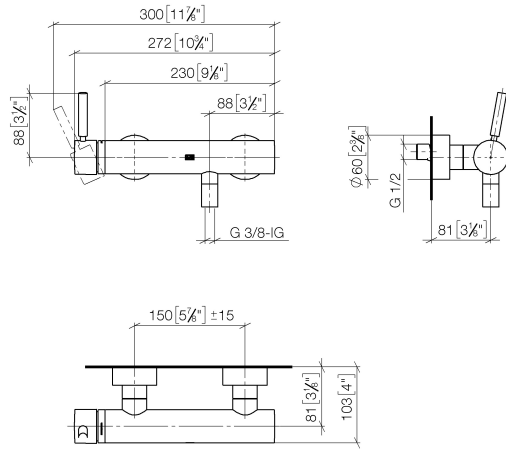

**META Mitigeur monocommande de douche pour montage mural - Or clair
brossé**

META

33 300 660

- sortie douche 3/8"
- rosaces coulissantes Ø 60 mm
- raccord 1/2"
- calibre de perçement 150 mm ± 15 mm

Avec sécurité anti-retour.

33 300 660
mm [inches]

Diagramme de débit

Certificats

LGA_29688.

33 300 660

Les pièces pour les
autres finitions
peuvent être
trouvées ici : Chrome

Liste des pièces de rechange

N°	Article Numéro	Désignation	Fréquence de montage	Délai de livraison
1	90 20 66 007 00-27	poignée	1	30
2	09 28 30 032-27	hotte	1	60
3	09 14 10 102 90	joint	1	2
4	09 24 04 296 90	écrou	1	2
5	90 28 10 148 00 90	accessoires	1	2
6	90 15 05 064 00 90	cartouche	1	2
7	04 11 04 030 00 90	raccord	2	2
8	09 27 62 004-27	rosace	2	60
9	09 14 10 119 90	joint	2	2
10	09 29 05 005 20 90	raccord à vis	2	60
11	09 14 10 008 90	joint	2	2
12	09 23 10 048-27	écrou	2	60
13	09 18 40 059-27	douille	2	60
14	90 23 01 141 00 90	anti-retour	1	2
15	90 14 10 032 00 90	joint	1	2
16	09 24 03 115 20-27	raccord à vis	1	60
17	90 21 02 069 00-27	hotte	1	30