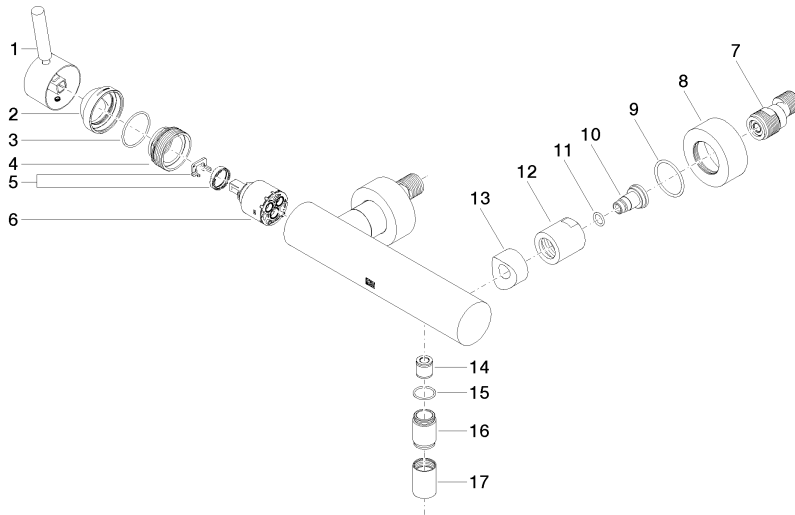

33 300 660

- sortie douche 3/8"
- rosaces coulissantes Ø 60 mm
- raccord 1/2"
- calibre de perçement 150 mm ± 15 mm

Avec sécurité anti-retour.

	Noir mat	33 300 660-33
	Chrome	33 300 660-00
	Platine brossé	33 300 660-06
	Dark Chrome	33 300 660-19
	Or clair	33 300 660-26
	Or clair brossé	33 300 660-27
	Bronze brossé	33 300 660-42
	Champagne brossé (Or 22cts)	33 300 660-46
	Champagne (Or 22cts)	33 300 660-47
	Chrome brossé	33 300 660-93
	Dark Platinum brossé	33 300 660-99

33 300 660

mm [Inches]

Diagramme de débit

Certificats

LGA_29688.

Belgaqua_21-025-
27_1.

DVGW_DW-
6506DN0125.

WRAS_2205033.

33 300 660

Les pièces pour les autres finitions peuvent être trouvées ici : [Chrome](#)

Liste des pièces de rechange

N°	Article Numéro	Désignation	Fréquence de montage	Délai de livraison
1	90 20 66 007 00-33	poignée	1	30
2	09 28 30 032-33	hotte	1	30
3	09 14 10 102 90	joint	1	2
4	09 24 04 296 90	écrou	1	2
5	90 28 10 148 00 90	accessoires	1	2
6	90 15 05 064 00 90	cartouche	1	2
7	04 11 04 030 00 90	raccord	2	2
8	09 27 62 004-33	rosace	2	30
9	09 14 10 119 90	joint	2	2
10	09 29 05 005 20 90	raccord à vis	2	60
11	09 14 10 008 90	joint	2	2
12	09 23 10 048-33	écrou	2	30
13	09 18 40 059-33	douille	2	30
14	90 23 01 141 00 90	anti-retour	1	2
15	90 14 10 032 00 90	joint	1	2
16	09 24 03 115 20-33	raccord à vis	1	30
17	90 21 02 069 00-33	hotte	1	30