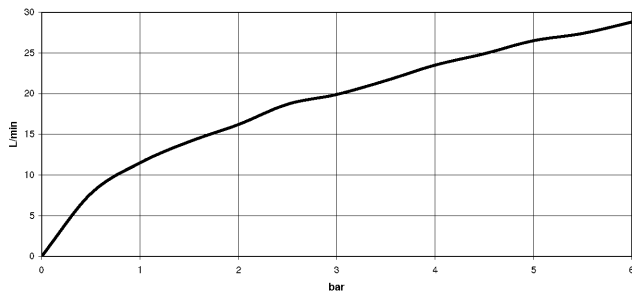

33 300 660

mm [Inches]

Diagramme de débit

Certificats

LGA_29688.

Belgaqua_21-025-
27_1.

DVGW_DW-
6506DN0125.

WRAS_2205033.