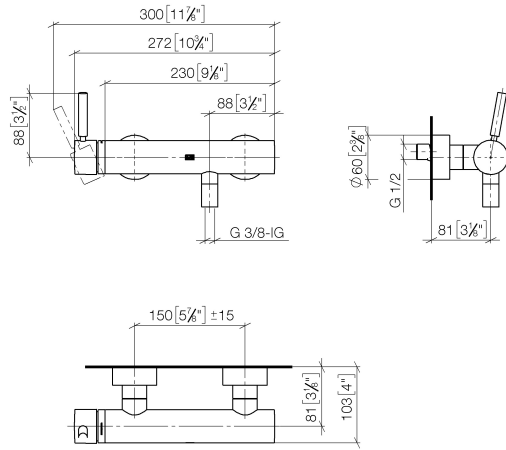

33 300 660

- sortie douche 3/8"
- rosaces coulissantes Ø 60 mm
- raccord 1/2"
- calibre de perçement 150 mm ± 15 mm

Avec sécurité anti-retour.

	Noir mat	33 300 660-33
	Chrome	33 300 660-00
	Platine brossé	33 300 660-06
	Dark Chrome	33 300 660-19
	Or clair	33 300 660-26
	Or clair brossé	33 300 660-27
	Bronze brossé	33 300 660-42
	Champagne brossé (Or 22cts)	33 300 660-46
	Champagne (Or 22cts)	33 300 660-47
	Chrome brossé	33 300 660-93
	Dark Platinum brossé	33 300 660-99

33 300 660

mm [Inches]

Diagramme de débit

Certificats

LGA_29688.

Belgaqua_21-025-
27_1.

DVGW_DW-
6506DN0125.

WRAS_2205033.

33 300 660

Les pièces pour les autres finitions peuvent être trouvées ici : [Chrome](#)

Liste des pièces de rechange

N°	Article Numéro	Désignation	Fréquence de montage	Délai de livraison
1	90 20 66 007 00-33	poignée	1	30
2	09 28 30 032-33	hotte	1	30
3	09 14 10 102 90	joint	1	2
4	09 24 04 296 90	écrou	1	2
5	90 28 10 148 00 90	accessoires	1	2
6	90 15 05 064 00 90	cartouche	1	2
7	04 11 04 030 00 90	raccord	2	2
8	09 27 62 004-33	rosace	2	30
9	09 14 10 119 90	joint	2	2
10	09 29 05 005 20 90	raccord à vis	2	60
11	09 14 10 008 90	joint	2	2
12	09 23 10 048-33	écrou	2	30
13	09 18 40 059-33	douille	2	30
14	90 23 01 141 00 90	anti-retour	1	2
15	90 14 10 032 00 90	joint	1	2
16	09 24 03 115 20-33	raccord à vis	1	30
17	90 21 02 069 00-33	hotte	1	30