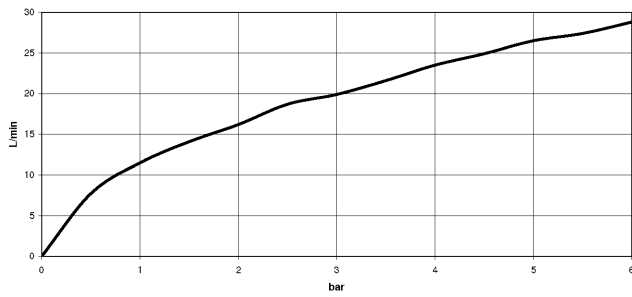

33 300 660
mm [inches]

Diagramme de débit

Certificats

LGA_29688.

WRAS_2205033.

33 300 660

Les pièces pour les
autres finitions
peuvent être
trouvées ici : Chrome

Liste des pièces de rechange