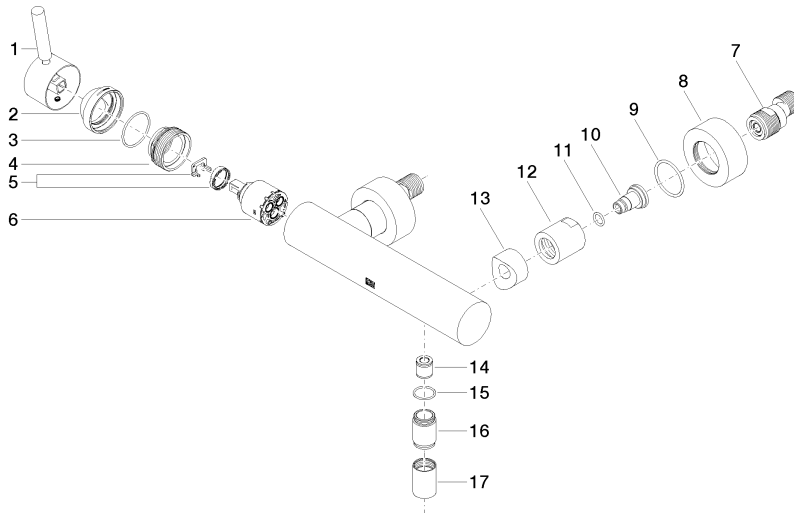

**META Mitigeur monocommande de douche pour montage mural - Champagne
(Or 22cts)**

META

33 300 660

- sortie douche 3/8"
- rosaces coulissantes Ø 60 mm
- raccord 1/2"
- calibre de perçement 150 mm ± 15 mm

33 300 660
mm [inches]

Diagramme de débit

Certificats

LGA_29688.

WRAS_2205033.

33 300 660

Les pièces pour les
autres finitions
peuvent être
trouvées ici : Chrome

Liste des pièces de rechange

N°	Article Numéro	Désignation	Fréquence de montage	Délai de livraison
1	90 20 66 007 00-47	poignée	1	30
2	09 28 30 032-47	hotte	1	60
3	09 14 10 102 90	joint	1	2
4	09 24 04 296 90	écrou	1	2
5	90 28 10 148 00 90	accessoires	1	2
6	90 15 05 064 00 90	cartouche	1	2
7	04 11 04 030 00 90	raccord	2	2
8	09 27 62 004-47	rosace	2	30
9	09 14 10 119 90	joint	2	2
10	09 29 05 005 20 90	raccord à vis	2	60
11	09 14 10 008 90	joint	2	2
12	09 23 10 048-47	écrou	2	60
13	09 18 40 059-47	douille	2	60
14	90 23 01 141 00 90	anti-retour	1	2
15	90 14 10 032 00 90	joint	1	2
16	09 24 03 115 20-47	raccord à vis	1	30
17	90 21 02 069 00-47	hotte	1	30