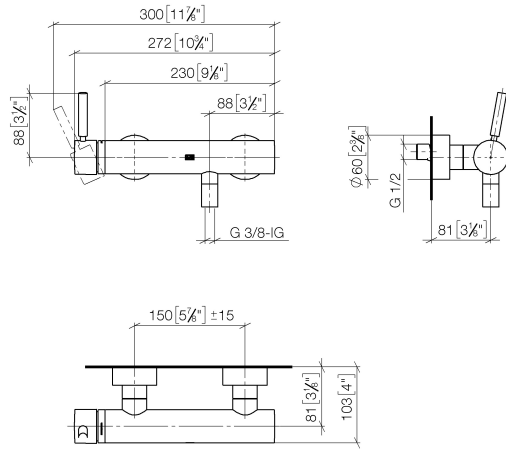

**META Mitigeur monocommande de douche pour montage mural - Champagne
(Or 22cts)**

META

33 300 660

- sortie douche 3/8"
- rosaces coulissantes Ø 60 mm
- raccord 1/2"
- calibre de perçement 150 mm ± 15 mm

33 300 660
mm [inches]

Diagramme de débit

Certificats

LGA_29688.

WRAS_2205033.

33 300 660

Les pièces pour les
autres finitions
peuvent être
trouvées ici : Chrome

Liste des pièces de rechange

N°	Article Numéro	Désignation	Fréquence de montage	Délai de livraison
1	90 20 66 007 00-47	poignée	1	30
2	09 28 30 032-47	hotte	1	60
3	09 14 10 102 90	joint	1	2
4	09 24 04 296 90	écrou	1	2
5	90 28 10 148 00 90	accessoires	1	2
6	90 15 05 064 00 90	cartouche	1	2
7	04 11 04 030 00 90	raccord	2	2
8	09 27 62 004-47	rosace	2	30
9	09 14 10 119 90	joint	2	2
10	09 29 05 005 20 90	raccord à vis	2	60
11	09 14 10 008 90	joint	2	2
12	09 23 10 048-47	écrou	2	60
13	09 18 40 059-47	douille	2	60
14	90 23 01 141 00 90	anti-retour	1	2
15	90 14 10 032 00 90	joint	1	2
16	09 24 03 115 20-47	raccord à vis	1	30
17	90 21 02 069 00-47	hotte	1	30