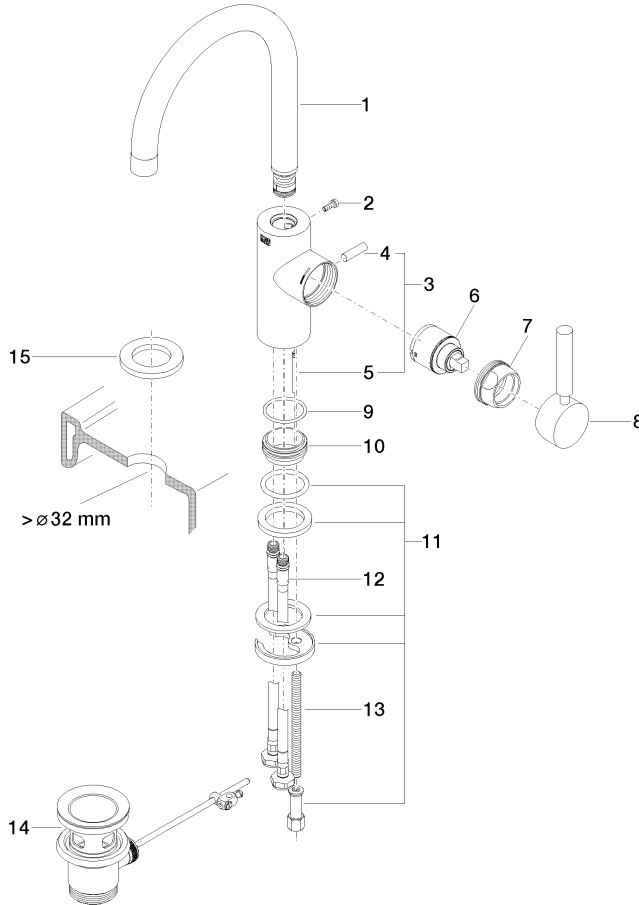

**EDITION PRO Mitigeur monocommande de lavabo avec garniture
d'écoulement - Chrome**

33 500 626

- saillie 173 mm
- bec pivotant 360°
- jet circulaire enrichi en air
- hauteur de robinetterie 321 mm
- hauteur jusqu'au mousseur 201 mm
- diamètre de percement 35 mm
- 2x flexible de pression M 10 x 1 vissé, étanchéité contrôlée
- débit maxi. 7 l/min
- sans plomb

	Chrome	33 500 626-00
	Noir mat	33 500 626-33
	Chrome brossé	33 500 626-93

Convient uniquement à un lavabo avec trop-plein.

EDITION PRO Mitigeur monocommande de lavabo avec garniture d'écoulement - Chrome

33 500 626
mm [inches]

Diagramme de débit

Certificats

WRAS_2201004. LGA_18581.

EDITION PRO Mitigeur monocommande de lavabo avec garniture d'écoulement - Chrome

33 500 626

Liste des pièces de rechange

N°	Article Numéro	Désignation	Fréquence de montage	Délai de livraison
1	90 28 22 162 02-00	bec déverseur	1	10
2	09 30 30 080 90	vis	1	2
3	04 20 62 030 80-00	tige	1	10
4	09 20 62 030-00	poignée	1	10
5	09 31 09 080-00	tige	1	10
6	90 15 05 045 00 90	cartouche	1	2
7	09 24 04 107-00	écrou	1	10
8	90 20 88 046 00-00	poignée	1	10
9	09 14 10 119 90	joint	1	2
11	09 28 10 109-07	anneau	2	30
12	04 30 04 104 00 90	flexible	2	2
13	09 31 11 012 90	tige	1	2
14	90 11 01 001 00-00	garniture d'écoulement	1	10
15	12 730 970-00	Rosace pour le couvercle de trou de robinet - Chrome	1	10