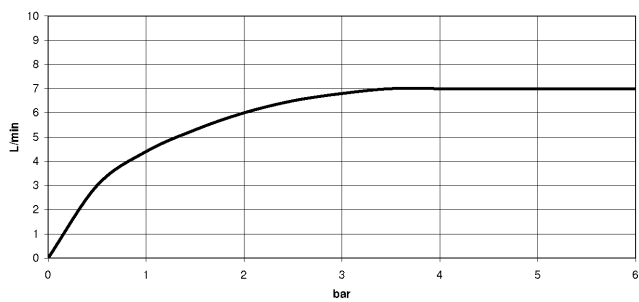

**EDITION PRO Mitigeur monocommande de lavabo avec garniture
d'écoulement - Chrome**

33 500 626

- saillie 173 mm
- bec pivotant 360°
- jet circulaire enrichi en air
- hauteur de robinetterie 321 mm
- hauteur jusqu'au mousseur 201 mm
- diamètre de percement 35 mm
- 2x flexible de pression M 10 x 1 vissé, étanchéité contrôlée
- débit maxi. 7 l/min
- sans plomb

33 500 626
mm [inches]

Diagramme de débit

Certificats

WRAS_2201004. LGA_18581.

EDITION PRO Mitigeur monocommande de lavabo avec garniture d'écoulement - Chrome

33 500 626

Liste des pièces de rechange

N°	Article Numéro	Désignation	Fréquence de montage	Délai de livraison
1	90 28 22 162 02-00	bec déverseur	1	10
2	09 30 30 080 90	vis	1	2
3	04 20 62 030 80-00	tige	1	10
4	09 20 62 030-00	poignée	1	10
5	09 31 09 080-00	tige	1	10
6	90 15 05 045 00 90	cartouche	1	2
7	09 24 04 107-00	écrou	1	10
8	90 20 88 046 00-00	poignée	1	10
9	09 14 10 119 90	joint	1	2
11	09 28 10 109-07	anneau	2	30
12	04 30 04 104 00 90	flexible	2	2
13	09 31 11 012 90	tige	1	2
14	90 11 01 001 00-00	garniture d'écoulement	1	10
15	12 730 970-00	Rosace pour le couvercle de trou de robinet - Chrome	1	10