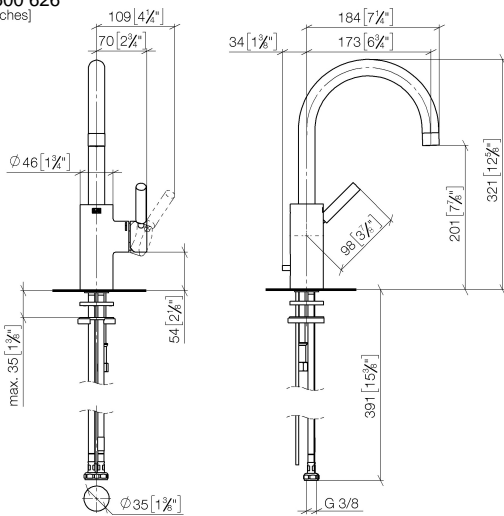

**EDITION PRO Mitigeur monocommande de lavabo avec garniture
d'écoulement - Chrome**

33 500 626

- saillie 173 mm
- bec pivotant 360°
- jet circulaire enrichi en air
- hauteur de robinetterie 321 mm
- hauteur jusqu'au mousseur 201 mm
- diamètre de percement 35 mm
- 2x flexible de pression M 10 x 1 vissé, étanchéité contrôlée
- débit maxi. 7 l/min
- sans plomb

	Chrome	33 500 626-00
	Noir mat	33 500 626-33
	Chrome brossé	33 500 626-93

Convient uniquement à un lavabo avec trop-plein.

EDITION PRO Mitigeur monocommande de lavabo avec garniture d'écoulement - Chrome

33 500 626
mm [inches]

Diagramme de débit

Certificats

WRAS_2201004. LGA_18581.

EDITION PRO Mitigeur monocommande de lavabo avec garniture d'écoulement - Chrome

33 500 626

Liste des pièces de rechange

N°	Article Numéro	Désignation	Fréquence de montage	Délai de livraison
1	90 28 22 162 02-00	bec déverseur	1	10
2	09 30 30 080 90	vis	1	2
3	04 20 62 030 80-00	tige	1	10
4	09 20 62 030-00	poignée	1	10
5	09 31 09 080-00	tige	1	10
6	90 15 05 045 00 90	cartouche	1	2
7	09 24 04 107-00	écrou	1	10
8	90 20 88 046 00-00	poignée	1	10
9	09 14 10 119 90	joint	1	2
11	09 28 10 109-07	anneau	2	30
12	04 30 04 104 00 90	flexible	2	2
13	09 31 11 012 90	tige	1	2
14	90 11 01 001 00-00	garniture d'écoulement	1	10
15	12 730 970-00	Rosace pour le couvercle de trou de robinet - Chrome	1	10