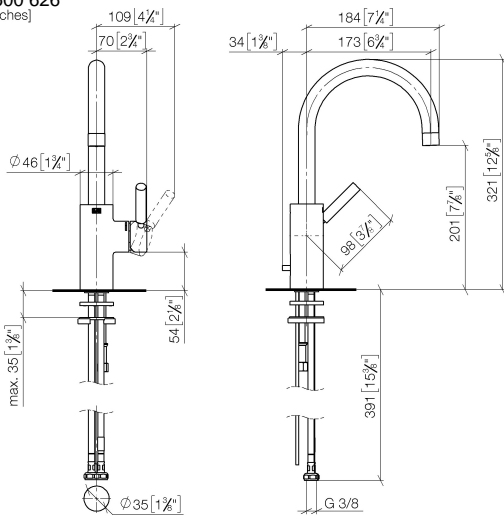

**EDITION PRO Mitigeur monocommande de lavabo avec garniture
d'écoulement - Noir mat**

33 500 626

- saillie 173 mm
- bec pivotant 360°
- jet circulaire enrichi en air
- hauteur de robinetterie 321 mm
- hauteur jusqu'au mousseur 201 mm
- diamètre de percement 35 mm
- 2x flexible de pression M 10 x 1 vissé, étanchéité contrôlée
- débit maxi. 7 l/min
- sans plomb

Convient uniquement à un lavabo avec trop-plein.

	Noir mat	33 500 626-33
	Chrome	33 500 626-00
	Chrome brossé	33 500 626-93

EDITION PRO Mitigeur monocommande de lavabo avec garniture d'écoulement - Noir mat

33 500 626
mm [inches]

Diagramme de débit

Certificats

WRAS_2201004. LGA_18581.

EDITION PRO Mitigeur monocommande de lavabo avec garniture d'écoulement - Noir mat

33 500 626

Les pièces pour les autres finitions peuvent être trouvées ici : [Chrome](#)

Liste des pièces de rechange

N°	Article Numéro	Désignation	Fréquence de montage	Délai de livraison
1	90 28 22 162 02-33	bec déverseur	1	-
La pièce de rechange ne peut plus être commandée, veuillez commander l'article de remplacement				
2	09 30 30 080 90	vis	1	2
3	04 20 62 030 80-33	tige	1	30
4	09 20 62 030-33	poignée	1	30
5	09 31 09 080-33	tige	1	30
6	90 15 05 045 00 90	cartouche	1	2
7	09 24 04 107-33	écrou	1	30
8	90 20 88 046 00-33	poignée	1	-
La pièce de rechange ne peut plus être commandée, veuillez commander l'article de remplacement				
9	09 14 10 119 90	joint	1	2
11	09 28 10 109-07	anneau	2	30
12	04 30 04 104 00 90	flexible	2	2
13	09 31 11 012 90	tige	1	2
14	90 11 01 001 00-33	garniture d'écoulement	1	30
15	12 730 970-33	Rosace pour le couvercle de trou de robinet - Noir mat	1	30