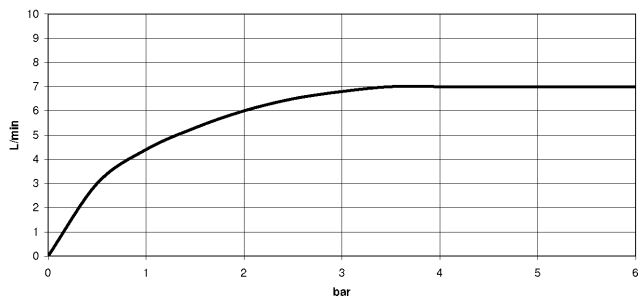

33 500 626
mm [inches]

Diagramme de débit

Certificats

WRAS_2201004. LGA_18581.

EDITION PRO Mitigeur monocommande de lavabo avec garniture d'écoulement - Noir mat

33 500 626

Les pièces pour les autres finitions peuvent être trouvées ici : [Chrome](#)