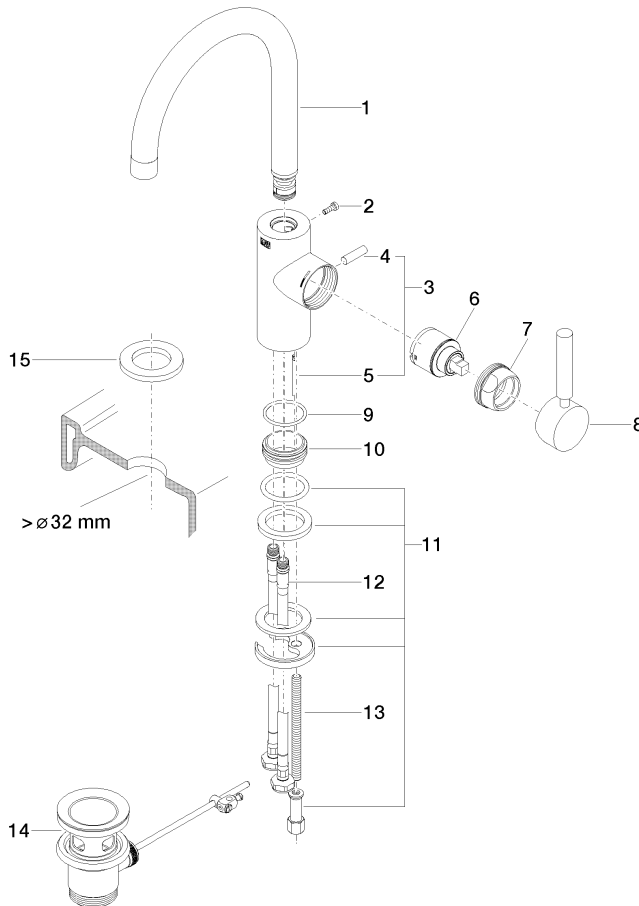

**EDITION PRO Mitigeur monocommande de lavabo avec garniture
d'écoulement - Noir mat**

33 500 626

- saillie 173 mm
- bec pivotant 360°
- jet circulaire enrichi en air
- hauteur de robinetterie 321 mm
- hauteur jusqu'au mousseur 201 mm
- diamètre de percement 35 mm
- 2x flexible de pression M 10 x 1 vissé, étanchéité contrôlée
- débit maxi. 7 l/min
- sans plomb

Convient uniquement à un lavabo avec trop-plein.

	Noir mat	33 500 626-33
	Chrome	33 500 626-00
	Chrome brossé	33 500 626-93

EDITION PRO Mitigeur monocommande de lavabo avec garniture d'écoulement - Noir mat

33 500 626
mm [inches]

Diagramme de débit

Certificats

WRAS_2201004. LGA_18581.

EDITION PRO Mitigeur monocommande de lavabo avec garniture d'écoulement - Noir mat

33 500 626

Les pièces pour les autres finitions peuvent être trouvées ici : [Chrome](#)

Liste des pièces de rechange

N°	Article Numéro	Désignation	Fréquence de montage	Délai de livraison
1	90 28 22 162 02-33	bec déverseur	1	-
La pièce de rechange ne peut plus être commandée, veuillez commander l'article de remplacement				
2	09 30 30 080 90	vis	1	2
3	04 20 62 030 80-33	tige	1	30
4	09 20 62 030-33	poignée	1	30
5	09 31 09 080-33	tige	1	30
6	90 15 05 045 00 90	cartouche	1	2
7	09 24 04 107-33	écrou	1	30
8	90 20 88 046 00-33	poignée	1	-
La pièce de rechange ne peut plus être commandée, veuillez commander l'article de remplacement				
9	09 14 10 119 90	joint	1	2
11	09 28 10 109-07	anneau	2	30
12	04 30 04 104 00 90	flexible	2	2
13	09 31 11 012 90	tige	1	2
14	90 11 01 001 00-33	garniture d'écoulement	1	30
15	12 730 970-33	Rosace pour le couvercle de trou de robinet - Noir mat	1	30