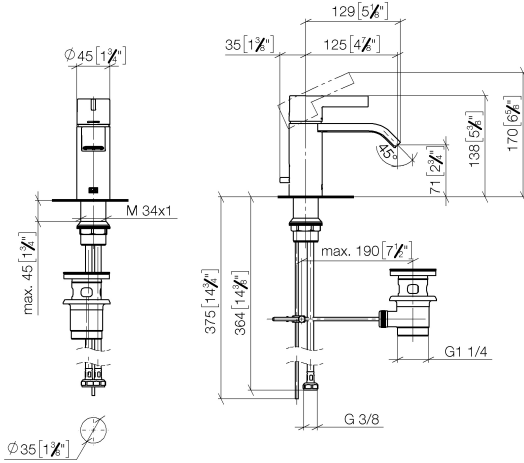

33 500 671

- saillie 125 mm
- bec déverseur fixe
- jet rectangulaire enrichi en air
- hauteur de robinetterie 170 mm
- hauteur jusqu'au mousseur 71 mm
- diamètre de percement 35 mm
- 2x flexible de pression M 10 x 1 vissé, étanchéité contrôlée
- débit maxi. 4,6 l/min
- sans plomb
- Ce produit contribue au respect des exigences des systèmes d'évaluation des bâtiments écologiques, par exemple LEED®, BREEAM®, DGNB

Convient uniquement à un lavabo avec trop-plein.

	Or clair brossé	33 500 671-27
	Chrome	33 500 671-00
	Platine brossé	33 500 671-06
	Dark Chrome	33 500 671-19
	Noir mat	33 500 671-33
	Chrome brossé	33 500 671-93
	Dark Platinum brossé	33 500 671-99

33 500 671  
mm [inches]

**Diagramme de débit**