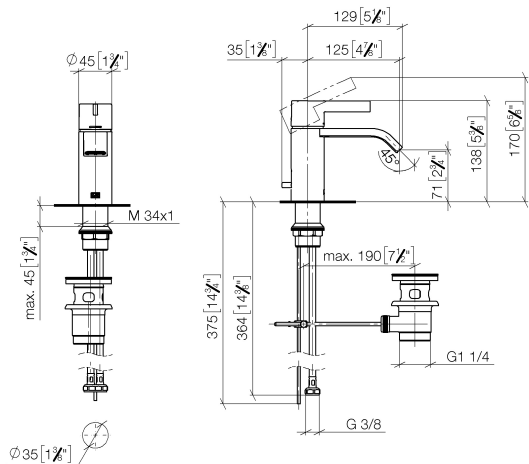

**IMO Mitigeur monocommande de lavabo avec garniture d'écoulement - Dark
Platinum brossé**

IMO

33 500 671

- saillie 125 mm
- bec déverseur fixe
- jet rectangulaire enrichi en air
- hauteur de robinetterie 170 mm
- hauteur jusqu'au mousseur 71 mm
- diamètre de percement 35 mm
- 2x flexible de pression M 10 x 1 vissé, étanchéité contrôlée
- débit maxi. 4,6 l/min
- sans plomb
- Ce produit contribue au respect des exigences des systèmes d'évaluation des bâtiments écologiques, par exemple LEED®, BREEAM®, DGNB

33 500 671
mm [inches]

Diagramme de débit