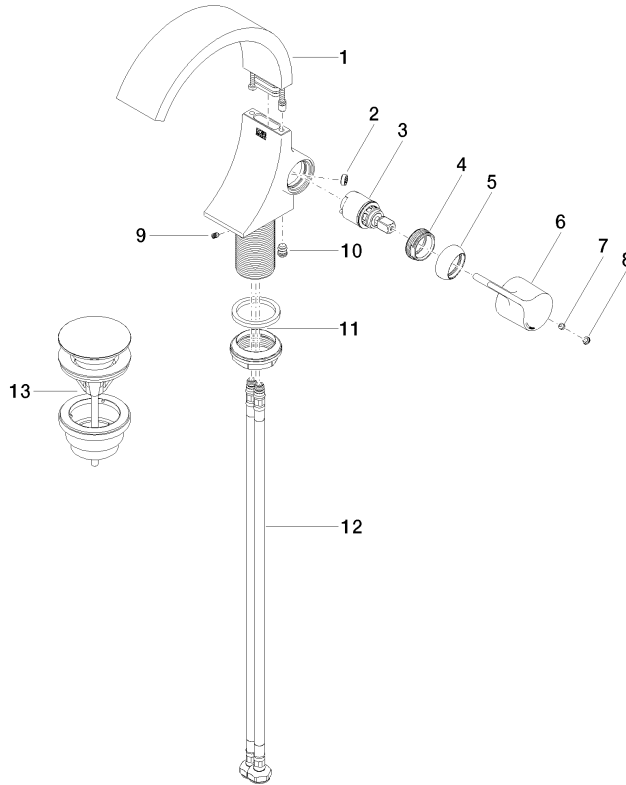

CYO Mitigeur monocommande de lavabo avec garniture d'écoulement - Chrome

33 500 811

- saillie 143 mm
- bec déverseur fixe
- jet rectangulaire enrichi en air
- hauteur de robinetterie 180 mm
- hauteur jusqu'au mousseur 128 mm
- diamètre de percement 35 mm
- 2x flexible de pression M 8 x 1 vissé, étanchéité contrôlée
- débit maxi. 4,5 l/min
- sans plomb
- Ce produit contribue au respect des exigences des systèmes d'évaluation des bâtiments écologiques, par exemple LEED®, BREEAM®, DGNB

Convient uniquement à un lavabo avec trop-plein.

Toute combinaison avec des chauffe-eau instantanés est exclue.

La distance entre le centre du trou de robinet et le mur est de 55 mm minimum ou le bord avant de la vasque de 40 mm minimum.

CYO Mitigeur monocommande de lavabo avec garniture d'écoulement - Chrome

33 500 811
Certificats

GDV_0400

LGA_38

WRAS_2111

**CYO Mitigeur monocommande de lavabo avec garniture d'écoulement -
Chrome**

33 500 811

Liste des pièces de rechange

N°	Article Numéro	Désignation	Fréquence de montage	Délai de livraison
1	90 11 70 012 01-00	bec déverseur	1	10
2	09 23 01 172 90	limiteur de débit	1	2
3	90 15 05 044 00 90	cartouche	1	2
4	09 24 04 266 90	écrou	1	2
5	09 28 30 021-00	hotte	1	10
6	09 20 80 024-00	poignée	1	10
7	90 31 11 030 00 90	tige	1	2
8	90 31 20 087 00-00	bonde de fond	1	10
9	09 31 11 008 90	tige	1	2
10	90 31 20 129 00 90	bonde de fond	1	2
11	04 23 10 044 07 90	set de fixation	1	2
12	04 30 04 100 00 90	flexible	2	2
13	10 125 970-00	Garniture d'écoulement avec fermeture à pression 1/4" - Chrome	1	2