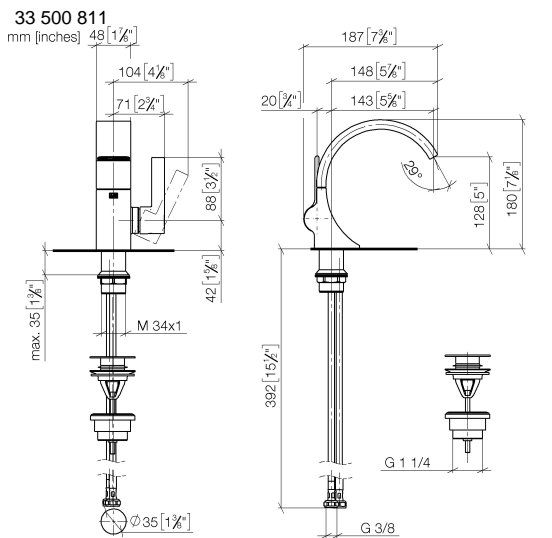

CYO Mitigeur monocommande de lavabo avec garniture d'écoulement - Chrome

33 500 811

- saillie 143 mm
- bec déverseur fixe
- jet rectangulaire enrichi en air
- hauteur de robinetterie 180 mm
- hauteur jusqu'au mousseur 128 mm
- diamètre de percement 35 mm
- 2x flexible de pression M 8 x 1 vissé, étanchéité contrôlée
- débit maxi. 4,5 l/min
- sans plomb
- Ce produit contribue au respect des exigences des systèmes d'évaluation des bâtiments écologiques, par exemple LEED®, BREEAM®, DGNB

Convient uniquement à un lavabo avec trop-plein.

Toute combinaison avec des chauffe-eau instantanés est exclue.

La distance entre le centre du trou de robinet et le mur est de 55 mm minimum ou le bord avant de la vasque de 40 mm minimum.

	Chrome	33 500 811-00
	Platine brossé	33 500 811-06
	Dark Chrome	33 500 811-19
	Laiton brossé (Or 23cts)	33 500 811-28
	Dark Platinum brossé	33 500 811-99

**CYO Mitigeur monocommande de lavabo avec garniture d'écoulement -
Chrome**

Liste des pièces de rechange

N°	Article Numéro	Désignation	Fréquence de montage	Délai de livraison
1	90 11 70 012 01-00	bec déverseur	1	10
2	09 23 01 172 90	limiteur de débit	1	2
3	90 15 05 044 00 90	cartouche	1	2
4	09 24 04 266 90	écrou	1	2
5	09 28 30 021-00	hotte	1	10
6	09 20 80 024-00	poignée	1	10
7	90 31 11 030 00 90	tige	1	2
8	90 31 20 087 00-00	bonde de fond	1	10
9	09 31 11 008 90	tige	1	2
10	90 31 20 129 00 90	bonde de fond	1	2
11	04 23 10 044 07 90	set de fixation	1	2
12	04 30 04 100 00 90	flexible	2	2
13	10 125 970-00	Garniture d'écoulement avec fermeture à pression 1/4" - Chrome	1	2