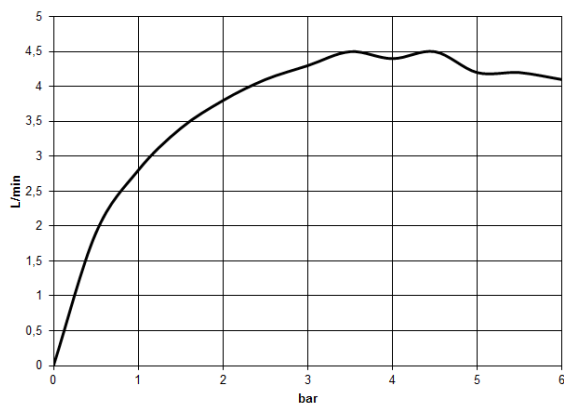

Diagramme de débit

Codes & Standards

DIN 4109

Executive Order
no. 1007

ISO 3822

Scottish Water
Byelaws

UK Water Supply
Regulations

Ü-Zeichen