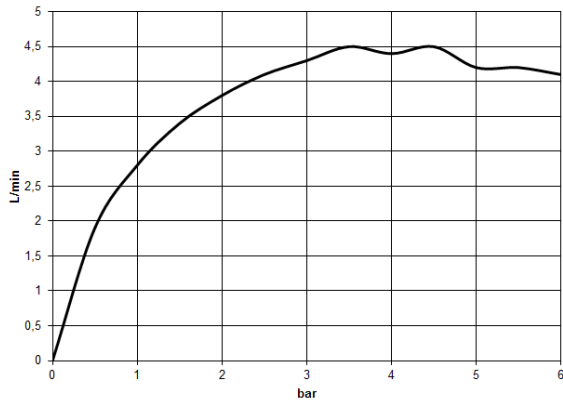

Diagramme de débit

Codes & Standards

DIN 4109

Executive Order
no. 1007

ISO 3822

Ü-Zeichen