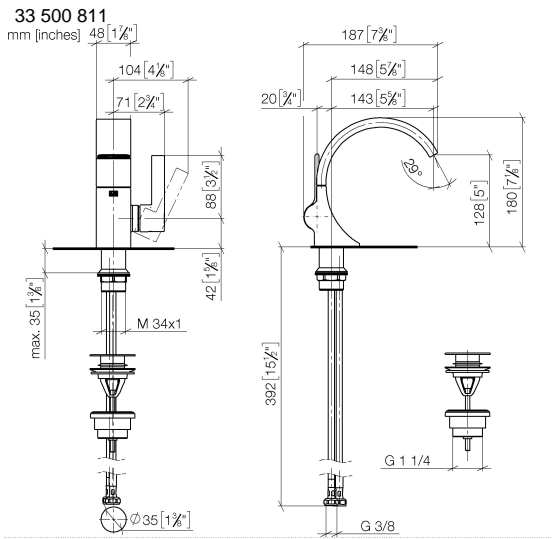

CYO Mitigeur monocommande de lavabo avec garniture d'écoulement - Dark Chrome

33 500 811

- saillie 143 mm
- bec déverseur fixe
- jet rectangulaire enrichi en air
- hauteur de robinetterie 180 mm
- hauteur jusqu'au mousseur 128 mm
- diamètre de percement 35 mm
- 2x flexible de pression M 8 x 1 vissé, étanchéité contrôlée
- débit maxi. 4,5 l/min
- sans plomb
- Ce produit contribue au respect des exigences des systèmes d'évaluation des bâtiments écologiques, par exemple LEED®, BREEAM®, DGNB

Convient uniquement à un lavabo avec trop-plein.

Toute combinaison avec des chauffe-eau instantanés est exclue.

La distance entre le centre du trou de robinet et le mur est de 55 mm minimum ou le bord avant de la vasque de 40 mm minimum.

	Dark Chrome	33 500 811-19
	Chrome	33 500 811-00
	Platine brossé	33 500 811-06
	Laiton brossé (Or 23cts)	33 500 811-28
	Dark Platinum brossé	33 500 811-99

CYO Mitigeur monocommande de lavabo avec garniture d'écoulement - Dark Chrome

N°	Article Numéro	Désignation	Fréquence de montage	Délai de livraison
1	90 11 70 012 01-19	bec déverseur	1	20
2	09 23 01 172 90	limiteur de débit	1	2
3	90 15 05 044 00 90	cartouche	1	2
4	09 24 04 266 90	écrou	1	2
5	09 28 30 021-19	hotte	1	20
6	09 20 80 024-19	poignée	1	20
7	90 31 11 030 00 90	tige	1	2
8	90 31 20 087 00-19	bonde de fond	1	20
9	09 31 11 008 90	tige	1	2
10	90 31 20 129 00 90	bonde de fond	1	2
11	04 23 10 044 07 90	set de fixation	1	2
12	04 30 04 100 00 90	flexible	2	2
13	10 125 970-19	Garniture d'écoulement avec fermeture à pression 1/4" - Dark Chrome	1	20