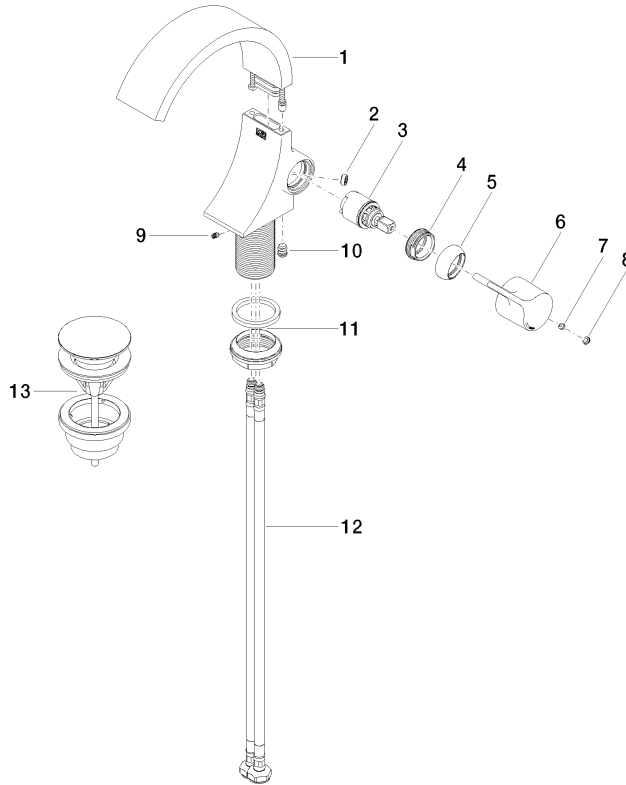

CYO Mitigeur monocommande de lavabo avec garniture d'écoulement - Dark Chrome

33 500 811

- saillie 143 mm
- bec déverseur fixe
- jet rectangulaire enrichi en air
- hauteur de robinetterie 180 mm
- hauteur jusqu'au mousseur 128 mm
- diamètre de percement 35 mm
- 2x flexible de pression M 8 x 1 vissé, étanchéité contrôlée
- débit maxi. 4,5 l/min
- sans plomb
- Ce produit contribue au respect des exigences des systèmes d'évaluation des bâtiments écologiques, par exemple LEED®, BREEAM®, DGNB

Convient uniquement à un lavabo avec trop-plein.

Toute combinaison avec des chauffe-eau instantanés est exclue.

La distance entre le centre du trou de robinet et le mur est de 55 mm minimum ou le bord avant de la vasque de 40 mm minimum.

GDV_0400

LGA_38

CYO Mitigeur monocommande de lavabo avec garniture d'écoulement - Dark Chrome

33 500 811

Les pièces pour les autres finitions peuvent être trouvées ici : [Chrome](#)

Liste des pièces de rechange

N°	Article Numéro	Désignation	Fréquence de montage	Délai de livraison
1	90 11 70 012 01-19	bec déverseur	1	20
2	09 23 01 172 90	limiteur de débit	1	2
3	90 15 05 044 00 90	cartouche	1	2
4	09 24 04 266 90	écrou	1	2
5	09 28 30 021-19	hotte	1	20
6	09 20 80 024-19	poignée	1	20
7	90 31 11 030 00 90	tige	1	2
8	90 31 20 087 00-19	bonde de fond	1	20
9	09 31 11 008 90	tige	1	2
10	90 31 20 129 00 90	bonde de fond	1	2
11	04 23 10 044 07 90	set de fixation	1	2
12	04 30 04 100 00 90	flexible	2	2
13	10 125 970-19	Garniture d'écoulement avec fermeture à pression 1/4" - Dark Chrome	1	20