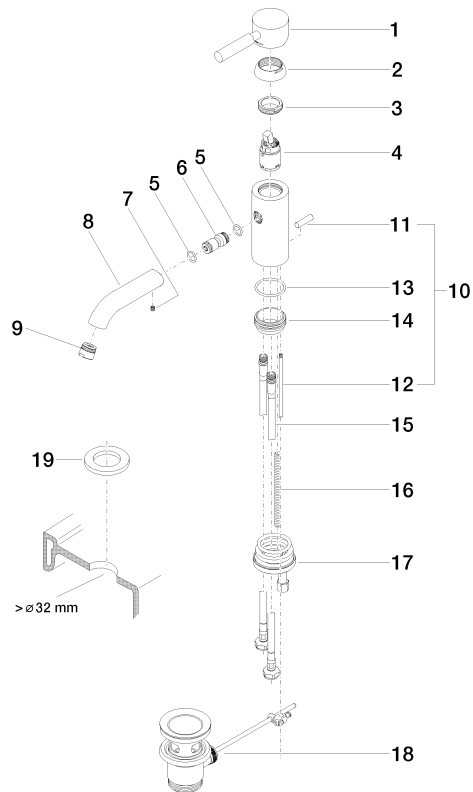

EDITION PRO Mitigeur monocommande de lavabo avec garniture  
d'écoulement - Chrome

33 501 626

- saillie 126 mm
- bec déverseur fixe
- jet circulaire enrichi en air
- hauteur de robinetterie 132 mm
- hauteur jusqu'au mousseur 45 mm
- diamètre de percement 35 mm
- 2x flexible de pression M 10 x 1 vissé, étanchéité contrôlée
- débit maxi. 7 l/min
- sans plomb

Convient uniquement à un lavabo avec trop-plein.

	Chrome	33 501 626-00
	Noir mat	33 501 626-33
	Chrome brossé	33 501 626-93

**EDITION PRO Mitigeur monocommande de lavabo avec garniture d'écoulement - Chrome**

33 501 626  
mm [inches]

**Diagramme de débit**

**Certificats**

WRAS\_1807097. LGA\_9389.

### Liste des pièces de rechange

N°	Article Numéro	Désignation	Fréquence de montage	Délai de livraison
1	90 20 62 046 00-00	poignée	1	10
2	09 28 30 008-00	hotte	1	10
3	09 24 04 130-07	écrou	1	30
4	90 15 05 041 00 90	cartouche	1	2
5	09 14 10 003 90	joint	1	2
6	09 24 04 025 10 90	raccord à vis	1	2
7	90 31 11 030 00 90	tige	1	2
8	09 11 06 059 10-00	bec déverseur	1	10
9	90 23 01 022 00-00	mousseur	1	10
10	04 20 62 030 80-00	tige	1	10
11	09 20 62 030-00	poignée	1	10
12	09 31 09 080-00	tige	1	10
13	09 14 10 119 90	joint	1	2
14	09 28 10 109-07	anneau	1	30
15	04 30 04 104 00 90	flexible	2	2
16	09 31 11 012 90	tige	1	2
17	04 30 11 085 88 90	set de fixation	1	2
18	90 11 01 001 00-00	garniture d'écoulement	1	10
19	12 730 970-00	Rosace pour le couvercle de trou de robinet - Chrome	1	10