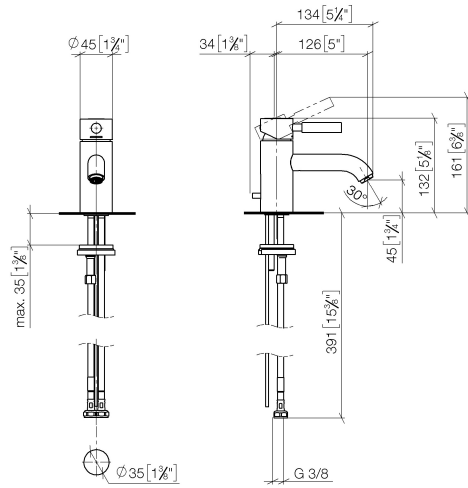

EDITION PRO Mitigeur monocommande de lavabo avec garniture  
d'écoulement - Chrome

33 501 626

- saillie 126 mm
- bec déverseur fixe
- jet circulaire enrichi en air
- hauteur de robinetterie 132 mm
- hauteur jusqu'au mousseur 45 mm
- diamètre de percement 35 mm
- 2x flexible de pression M 10 x 1 vissé, étanchéité contrôlée
- débit maxi. 7 l/min
- sans plomb

Convient uniquement à un lavabo avec trop-plein.

	Chrome	33 501 626-00
	Noir mat	33 501 626-33
	Chrome brossé	33 501 626-93

**EDITION PRO Mitigeur monocommande de lavabo avec garniture d'écoulement - Chrome**

33 501 626  
mm [inches]

**Diagramme de débit**

**Certificats**

WRAS\_1807097. LGA\_9389.

### Liste des pièces de rechange

N°	Article Numéro	Désignation	Fréquence de montage	Délai de livraison
1	90 20 62 046 00-00	poignée	1	10
2	09 28 30 008-00	hotte	1	10
3	09 24 04 130-07	écrou	1	30
4	90 15 05 041 00 90	cartouche	1	2
5	09 14 10 003 90	joint	1	2
6	09 24 04 025 10 90	raccord à vis	1	2
7	90 31 11 030 00 90	tige	1	2
8	09 11 06 059 10-00	bec déverseur	1	10
9	90 23 01 022 00-00	mousseur	1	10
10	04 20 62 030 80-00	tige	1	10
11	09 20 62 030-00	poignée	1	10
12	09 31 09 080-00	tige	1	10
13	09 14 10 119 90	joint	1	2
14	09 28 10 109-07	anneau	1	30
15	04 30 04 104 00 90	flexible	2	2
16	09 31 11 012 90	tige	1	2
17	04 30 11 085 88 90	set de fixation	1	2
18	90 11 01 001 00-00	garniture d'écoulement	1	10
19	12 730 970-00	Rosace pour le couvercle de trou de robinet - Chrome	1	10