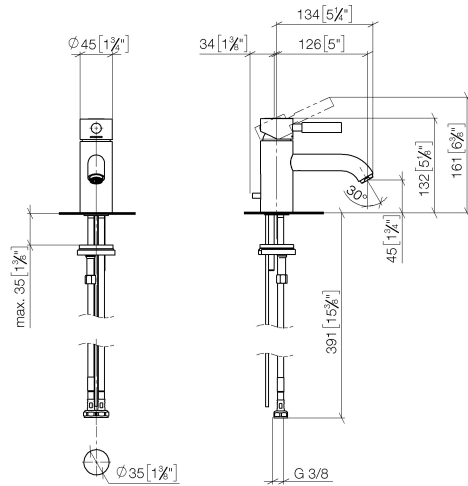

EDITION PRO Mitigeur monocommande de lavabo avec garniture
d'écoulement - Noir mat

33 501 626

- saillie 126 mm
- bec déverseur fixe
- jet circulaire enrichi en air
- hauteur de robinetterie 132 mm
- hauteur jusqu'au mousseur 45 mm
- diamètre de percement 35 mm
- 2x flexible de pression M 10 x 1 vissé, étanchéité contrôlée
- débit maxi. 7 l/min
- sans plomb

33 501 626
mm [inches]

Diagramme de débit

Certificats

WRAS_1807097. LGA_9389.

EDITION PRO Mitigeur monocommande de lavabo avec garniture d'écoulement - Noir mat

33 501 626

Les pièces pour les autres finitions peuvent être trouvées ici : [Chrome](#)

Liste des pièces de rechange

N°	Article Numéro	Désignation	Fréquence de montage	Délai de livraison
1	90 20 62 046 00-33	poignée	1	30
2	09 28 30 008-33	hotte	1	30
3	09 24 04 130-07	écrou	1	30
4	90 15 05 041 00 90	cartouche	1	2
5	09 14 10 003 90	joint	1	2
6	09 24 04 025 10 90	raccord à vis	1	2
7	90 31 11 030 00 90	tige	1	2
8	09 11 06 059 10-33	bec déverseur	1	30
9	90 23 01 022 00-33	mousseur	1	30
10	04 20 62 030 80-33	tige	1	30
11	09 20 62 030-33	poignée	1	30
12	09 31 09 080-33	tige	1	30
13	09 14 10 119 90	joint	1	2
14	09 28 10 109-07	anneau	1	30
15	04 30 04 104 00 90	flexible	2	2
16	09 31 11 012 90	tige	1	2
17	04 30 11 085 88 90	set de fixation	1	2
18	90 11 01 001 00-33	garniture d'écoulement	1	30
19	12 730 970-33	Rosace pour le couvercle de trou de robinet - Noir mat	1	30