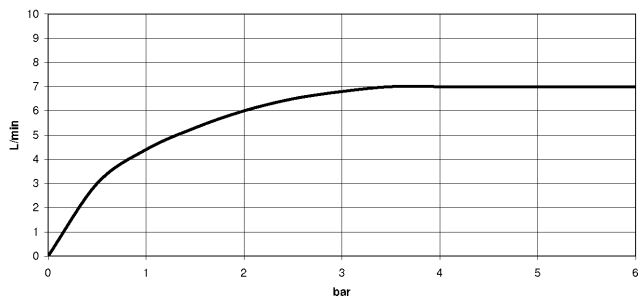

33 501 626
mm [inches]

Diagramme de débit

Certificats

WRAS_1807097. LGA_9389.

EDITION PRO Mitigeur monocommande de lavabo avec garniture d'écoulement - Noir mat

33 501 626

Les pièces pour les autres finitions peuvent être trouvées ici : [Chrome](#)