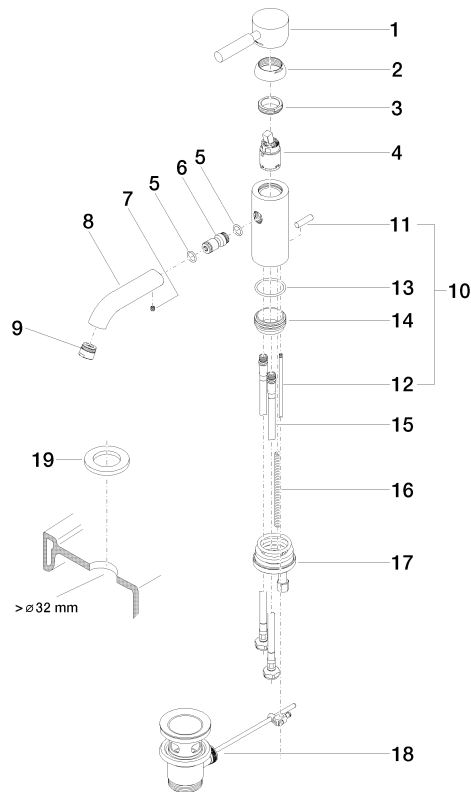

EDITION PRO Mitigeur monocommande de lavabo avec garniture
d'écoulement - Noir mat

33 501 626

- saillie 126 mm
- bec déverseur fixe
- jet circulaire enrichi en air
- hauteur de robinetterie 132 mm
- hauteur jusqu'au mousseur 45 mm
- diamètre de percement 35 mm
- 2x flexible de pression M 10 x 1 vissé, étanchéité contrôlée
- débit maxi. 7 l/min
- sans plomb

Convient uniquement à un lavabo avec trop-plein.

	Noir mat	33 501 626-33
	Chrome	33 501 626-00
	Chrome brossé	33 501 626-93

EDITION PRO Mitigeur monocommande de lavabo avec garniture d'écoulement - Noir mat

33 501 626
mm [inches]

Diagramme de débit

Certificats

WRAS_1807097. LGA_9389.

EDITION PRO Mitigeur monocommande de lavabo avec garniture d'écoulement - Noir mat

33 501 626

Les pièces pour les autres finitions peuvent être trouvées ici : [Chrome](#)

Liste des pièces de rechange

N°	Article Numéro	Désignation	Fréquence de montage	Délai de livraison
1	90 20 62 046 00-33	poignée	1	30
2	09 28 30 008-33	hotte	1	30
3	09 24 04 130-07	écrou	1	30
4	90 15 05 041 00 90	cartouche	1	2
5	09 14 10 003 90	joint	1	2
6	09 24 04 025 10 90	raccord à vis	1	2
7	90 31 11 030 00 90	tige	1	2
8	09 11 06 059 10-33	bec déverseur	1	30
9	90 23 01 022 00-33	mousseur	1	30
10	04 20 62 030 80-33	tige	1	30
11	09 20 62 030-33	poignée	1	30
12	09 31 09 080-33	tige	1	30
13	09 14 10 119 90	joint	1	2
14	09 28 10 109-07	anneau	1	30
15	04 30 04 104 00 90	flexible	2	2
16	09 31 11 012 90	tige	1	2
17	04 30 11 085 88 90	set de fixation	1	2
18	90 11 01 001 00-33	garniture d'écoulement	1	30
19	12 730 970-33	Rosace pour le couvercle de trou de robinet - Noir mat	1	30