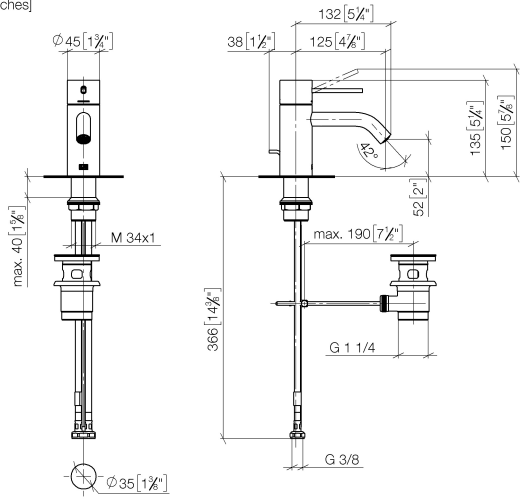

META META SLIM Mitigeur monocommande de lavabo avec garniture d'écoulement - Dark Chrome

META

33 501 662

- saillie 125 mm
- bec déverseur fixe
- jet circulaire enrichi en air
- hauteur de robinetterie 134 mm
- hauteur jusqu'au mousseur 52 mm
- diamètre de percement 35 mm
- 2x flexible de pression M 8 x 1 vissé, étanchéité contrôlée
- débit maxi. 5,7 l/min
- sans plomb
- Ce produit contribue au respect des exigences des systèmes d'évaluation des bâtiments écologiques, par exemple LEED®, BREEAM®, DGNB

META META SLIM Mitigeur monocommande de lavabo avec garniture d'écoulement - Dark Chrome

META

33 501 662
mm [inches]

Diagramme de débit

33 501 662

Les pièces pour les
autres finitions
peuvent être
trouvées ici : Chrome

META META SLIM Mitigeur monocommande de lavabo avec garniture d'écoulement - Dark Chrome

META

33 501 662

Liste des pièces de rechange