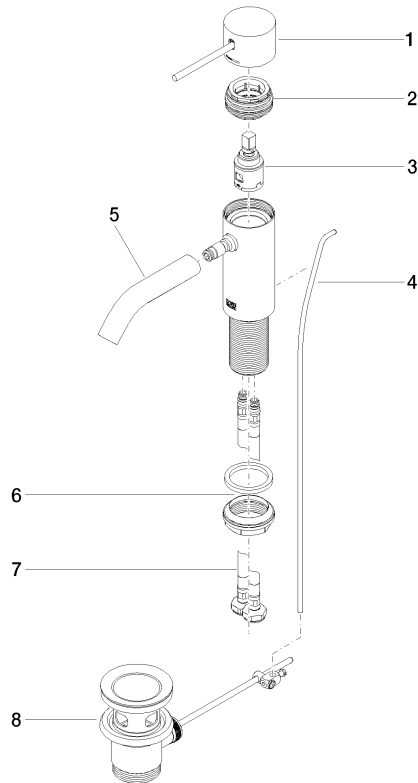

META META SLIM Mitigeur monocommande de lavabo avec garniture d'écoulement - Dark Chrome

META

33 501 662

- saillie 125 mm
- bec déverseur fixe
- jet circulaire enrichi en air
- hauteur de robinetterie 134 mm
- hauteur jusqu'au mousseur 52 mm
- diamètre de percement 35 mm
- 2x flexible de pression M 8 x 1 vissé, étanchéité contrôlée
- débit maxi. 5,7 l/min
- sans plomb
- Ce produit contribue au respect des exigences des systèmes d'évaluation des bâtiments écologiques, par exemple LEED®, BREEAM®, DGNB

Convient uniquement à un lavabo avec trop-plein.

	Dark Chrome	33 501 662-19
	Chrome	33 501 662-00
	Platine brossé	33 501 662-06
	Platine	33 501 662-08
	Or clair	33 501 662-26
	Or clair brossé	33 501 662-27
	Laiton brossé (Or 23cts)	33 501 662-28
	Rouge	33 501 662-29
	Orange	33 501 662-30
	Vert foncé	33 501 662-31
	Noir mat	33 501 662-33
	Bronze brossé	33 501 662-42
	Champagne brossé (Or 22cts)	33 501 662-46
	Champagne (Or 22cts)	33 501 662-47
	Chrome brossé	33 501 662-93
	Dark Platinum brossé	33 501 662-99

META META SLIM Mitigeur monocommande de lavabo avec garniture d'écoulement - Dark Chrome

META

33 501 662
mm [inches]

Diagramme de débit

33 501 662

Les pièces pour les
autres finitions
peuvent être
trouvées ici : Chrome

META META SLIM Mitigeur monocommande de lavabo avec garniture d'écoulement - Dark Chrome

META

33 501 662

Liste des pièces de rechange