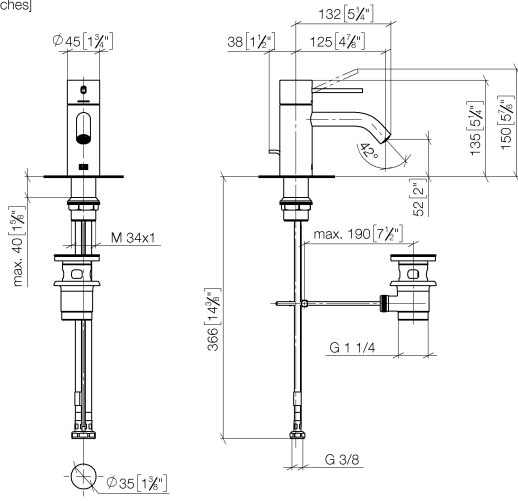

META META SLIM Mitigeur monocommande de lavabo avec garniture d'écoulement - Or clair

META

33 501 662

- saillie 125 mm
- bec déverseur fixe
- jet circulaire enrichi en air
- hauteur de robinetterie 134 mm
- hauteur jusqu'au mousseur 52 mm
- diamètre de percement 35 mm
- 2x flexible de pression M 8 x 1 vissé, étanchéité contrôlée
- débit maxi. 5,7 l/min
- sans plomb
- Ce produit contribue au respect des exigences des systèmes d'évaluation des bâtiments écologiques, par exemple LEED®, BREEAM®, DGNB

META META SLIM Mitigeur monocommande de lavabo avec garniture d'écoulement - Or clair

META

33 501 662
mm [inches]

Diagramme de débit

33 501 662

Version du produit de 10/1/2021

Les pièces pour les
autres finitions
peuvent être
trouvées ici : Chrome

META META SLIM Mitigeur monocommande de lavabo avec garniture
d'écoulement - Or clair

META

33 501 662

Liste des pièces de rechange

Version du produit de 10/1/2021