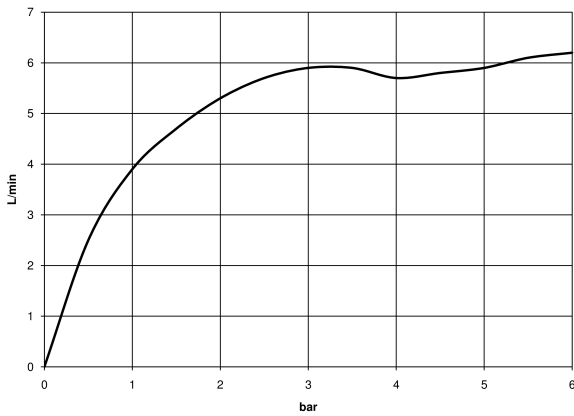

META META SLIM Mitigeur monocommande de lavabo avec garniture d'écoulement - Or clair

META

33 501 662

- saillie 125 mm
- bec déverseur fixe
- jet circulaire enrichi en air
- hauteur de robinetterie 134 mm
- hauteur jusqu'au mousseur 52 mm
- diamètre de percement 35 mm
- 2x flexible de pression M 8 x 1 vissé, étanchéité contrôlée
- débit maxi. 5,7 l/min
- sans plomb
- Ce produit contribue au respect des exigences des systèmes d'évaluation des bâtiments écologiques, par exemple LEED®, BREEAM®, DGNB

META META SLIM Mitigeur monocommande de lavabo avec garniture d'écoulement - Or clair

META

33 501 662
mm [inches]

Diagramme de débit

33 501 662

Version du produit de 10/1/2021

Les pièces pour les
autres finitions
peuvent être
trouvées ici : Chrome