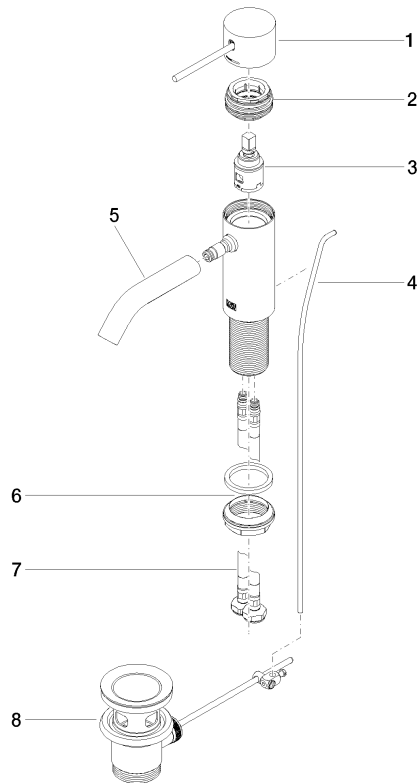

META META SLIM Mitigeur monocommande de lavabo avec garniture d'écoulement - Or clair

META

33 501 662

- saillie 125 mm
- bec déverseur fixe
- jet circulaire enrichi en air
- hauteur de robinetterie 134 mm
- hauteur jusqu'au mousseur 52 mm
- diamètre de percement 35 mm
- 2x flexible de pression M 8 x 1 vissé, étanchéité contrôlée
- débit maxi. 5,7 l/min
- sans plomb
- Ce produit contribue au respect des exigences des systèmes d'évaluation des bâtiments écologiques, par exemple LEED®, BREEAM®, DGNB

Convient uniquement à un lavabo avec trop-plein.

	Or clair	33 501 662-26
	Chrome	33 501 662-00
	Platine brossé	33 501 662-06
	Platine	33 501 662-08
	Dark Chrome	33 501 662-19
	Or clair brossé	33 501 662-27
	Laiton brossé (Or 23cts)	33 501 662-28
	Rouge	33 501 662-29
	Orange	33 501 662-30
	Vert foncé	33 501 662-31
	Noir mat	33 501 662-33
	Bronze brossé	33 501 662-42
	Champagne brossé (Or 22cts)	33 501 662-46
	Champagne (Or 22cts)	33 501 662-47
	Chrome brossé	33 501 662-93
	Dark Platinum brossé	33 501 662-99

META META SLIM Mitigeur monocommande de lavabo avec garniture d'écoulement - Or clair

META

33 501 662
mm [inches]

Diagramme de débit

33 501 662

Version du produit de 10/1/2021

Les pièces pour les
autres finitions
peuvent être
trouvées ici : Chrome

META META SLIM Mitigeur monocommande de lavabo avec garniture
d'écoulement - Or clair

META

33 501 662

Liste des pièces de rechange

Version du produit de 10/1/2021