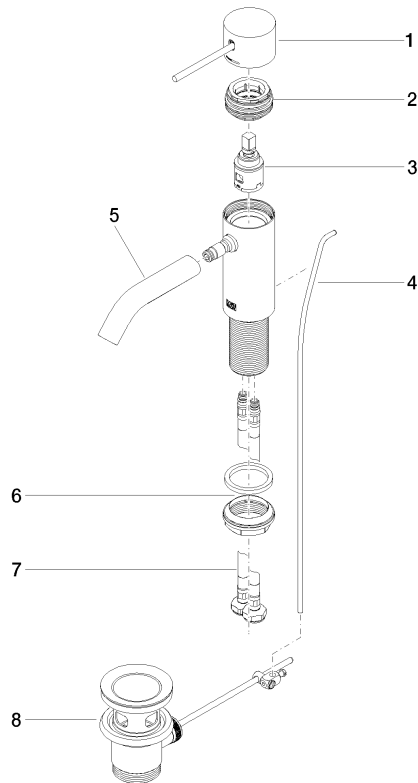

**META META SLIM Mitigeur monocommande de lavabo avec garniture d'écoulement - Or clair brossé**

META

33 501 662

- saillie 125 mm
- bec déverseur fixe
- jet circulaire enrichi en air
- hauteur de robinetterie 134 mm
- hauteur jusqu'au mousseur 52 mm
- diamètre de percement 35 mm
- 2x flexible de pression M 8 x 1 vissé, étanchéité contrôlée
- débit maxi. 5,7 l/min
- sans plomb
- Ce produit contribue au respect des exigences des systèmes d'évaluation des bâtiments écologiques, par exemple LEED®, BREEAM®, DGNB

Convient uniquement à un lavabo avec trop-plein.

	Or clair brossé	33 501 662-27
	Chrome	33 501 662-00
	Platine brossé	33 501 662-06
	Platine	33 501 662-08
	Dark Chrome	33 501 662-19
	Or clair	33 501 662-26
	Laiton brossé (Or 23cts)	33 501 662-28
	Rouge	33 501 662-29
	Orange	33 501 662-30
	Vert foncé	33 501 662-31
	Noir mat	33 501 662-33
	Bronze brossé	33 501 662-42
	Champagne brossé (Or 22cts)	33 501 662-46
	Champagne (Or 22cts)	33 501 662-47
	Chrome brossé	33 501 662-93
	Dark Platinum brossé	33 501 662-99

**META META SLIM Mitigeur monocommande de lavabo avec garniture d'écoulement - Or clair brossé**

META

33 501 662  
mm [inches]

**Diagramme de débit**

33 501 662

Version du produit de 10/1/2021

Les pièces pour les  
autres finitions  
peuvent être  
trouvées ici : Chrome

META META SLIM Mitigeur monocommande de lavabo avec garniture  
d'écoulement - Or clair brossé

---

META

33 501 662