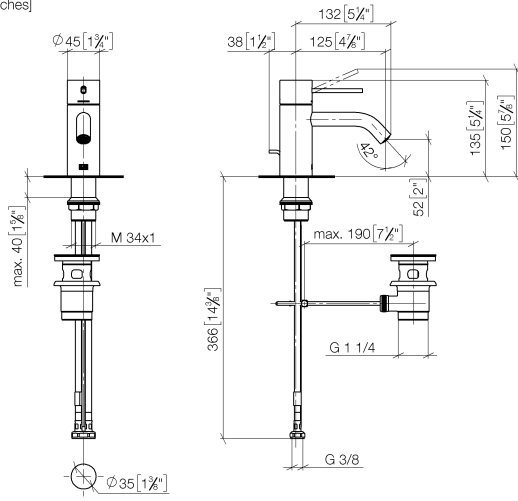

**META META SLIM Mitigeur monocommande de lavabo avec garniture d'écoulement - Or clair brossé**

META

33 501 662

- saillie 125 mm
- bec déverseur fixe
- jet circulaire enrichi en air
- hauteur de robinetterie 134 mm
- hauteur jusqu'au mousseur 52 mm
- diamètre de percement 35 mm
- 2x flexible de pression M 8 x 1 vissé, étanchéité contrôlée
- débit maxi. 5,7 l/min
- sans plomb
- Ce produit contribue au respect des exigences des systèmes d'évaluation des bâtiments écologiques, par exemple LEED®, BREEAM®, DGNB

Convient uniquement à un lavabo avec trop-plein.

	Or clair brossé	33 501 662-27
	Chrome	33 501 662-00
	Platine brossé	33 501 662-06
	Platine	33 501 662-08
	Dark Chrome	33 501 662-19
	Or clair	33 501 662-26
	Laiton brossé (Or 23cts)	33 501 662-28
	Rouge	33 501 662-29
	Orange	33 501 662-30
	Vert foncé	33 501 662-31
	Noir mat	33 501 662-33
	Bronze brossé	33 501 662-42
	Champagne brossé (Or 22cts)	33 501 662-46
	Champagne (Or 22cts)	33 501 662-47
	Chrome brossé	33 501 662-93
	Dark Platinum brossé	33 501 662-99

**META META SLIM Mitigeur monocommande de lavabo avec garniture d'écoulement - Or clair brossé**

META

33 501 662  
mm [inches]

**Diagramme de débit**

33 501 662

Version du produit de 10/1/2021

Les pièces pour les  
autres finitions  
peuvent être  
trouvées ici : Chrome

META META SLIM Mitigeur monocommande de lavabo avec garniture  
d'écoulement - Or clair brossé

---

META

33 501 662