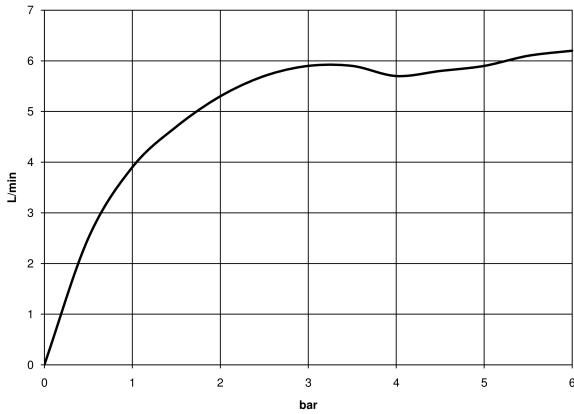

META META SLIM Mitigeur monocommande de lavabo avec garniture d'écoulement - Rouge

META

33 501 662

- saillie 125 mm
- bec déverseur fixe
- jet circulaire enrichi en air
- hauteur de robinetterie 134 mm
- hauteur jusqu'au mousseur 52 mm
- diamètre de percement 35 mm
- 2x flexible de pression M 8 x 1 vissé, étanchéité contrôlée
- débit maxi. 5,7 l/min
- sans plomb
- Ce produit contribue au respect des exigences des systèmes d'évaluation des bâtiments écologiques, par exemple LEED®, BREEAM®, DGNB

META META SLIM Mitigeur monocommande de lavabo avec garniture d'écoulement - Rouge

META

33 501 662
mm [inches]

Diagramme de débit

33 501 662

Version du produit de 10/1/2021

META META SLIM Mitigeur monocommande de lavabo avec garniture d'écoulement - Rouge