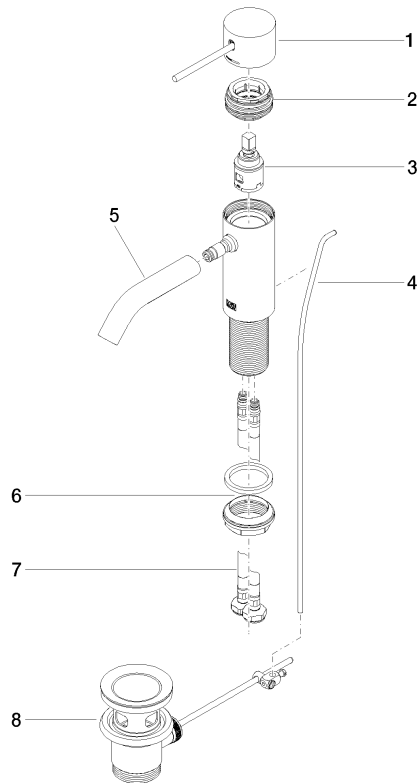

META META SLIM Mitigeur monocommande de lavabo avec garniture d'écoulement - Rouge

META

33 501 662

- saillie 125 mm
- bec déverseur fixe
- jet circulaire enrichi en air
- hauteur de robinetterie 134 mm
- hauteur jusqu'au mousseur 52 mm
- diamètre de percement 35 mm
- 2x flexible de pression M 8 x 1 vissé, étanchéité contrôlée
- débit maxi. 5,7 l/min
- sans plomb
- Ce produit contribue au respect des exigences des systèmes d'évaluation des bâtiments écologiques, par exemple LEED®, BREEAM®, DGNB

Convient uniquement à un lavabo avec trop-plein.

	Rouge	33 501 662-29
	Chrome	33 501 662-00
	Platine brossé	33 501 662-06
	Platine	33 501 662-08
	Dark Chrome	33 501 662-19
	Or clair	33 501 662-26
	Or clair brossé	33 501 662-27
	Laiton brossé (Or 23cts)	33 501 662-28
	Orange	33 501 662-30
	Vert foncé	33 501 662-31
	Noir mat	33 501 662-33
	Bronze brossé	33 501 662-42
	Champagne brossé (Or 22cts)	33 501 662-46
	Champagne (Or 22cts)	33 501 662-47
	Chrome brossé	33 501 662-93
	Dark Platinum brossé	33 501 662-99

META META SLIM Mitigeur monocommande de lavabo avec garniture d'écoulement - Rouge

META

33 501 662
mm [inches]

Diagramme de débit

33 501 662

Version du produit de 10/1/2021

META META SLIM Mitigeur monocommande de lavabo avec garniture d'écoulement - Rouge