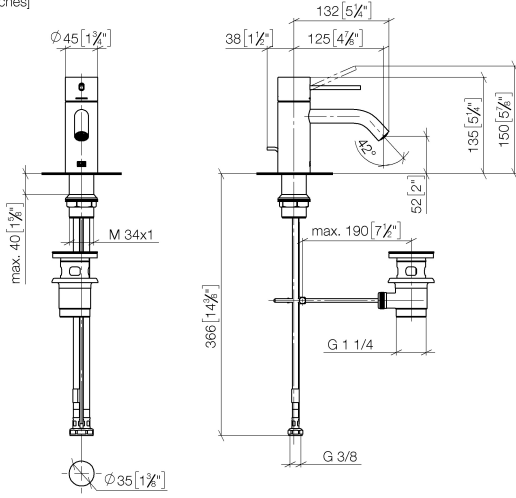

META META SLIM Mitigeur monocommande de lavabo avec garniture d'écoulement - Rouge

META

33 501 662

- saillie 125 mm
- bec déverseur fixe
- jet circulaire enrichi en air
- hauteur de robinetterie 134 mm
- hauteur jusqu'au mousseur 52 mm
- diamètre de percement 35 mm
- 2x flexible de pression M 8 x 1 vissé, étanchéité contrôlée
- débit maxi. 5,7 l/min
- sans plomb
- Ce produit contribue au respect des exigences des systèmes d'évaluation des bâtiments écologiques, par exemple LEED®, BREEAM®, DGNB

META META SLIM Mitigeur monocommande de lavabo avec garniture d'écoulement - Rouge

META

33 501 662
mm [inches]

Diagramme de débit

33 501 662

Version du produit de 10/1/2021

META META SLIM Mitigeur monocommande de lavabo avec garniture d'écoulement - Rouge