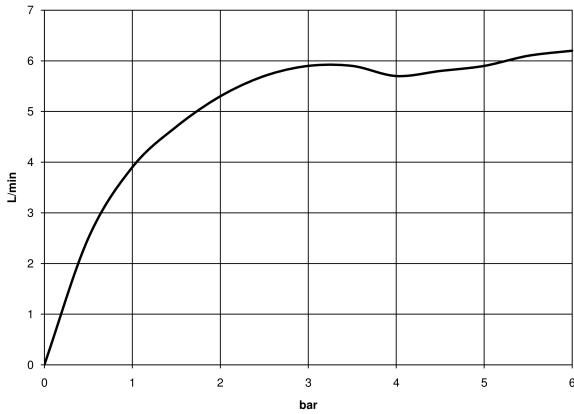

**META META SLIM Mitigeur monocommande de lavabo avec garniture d'écoulement - Orange**

META

33 501 662

- saillie 125 mm
- bec déverseur fixe
- jet circulaire enrichi en air
- hauteur de robinetterie 134 mm
- hauteur jusqu'au mousseur 52 mm
- diamètre de percement 35 mm
- 2x flexible de pression M 8 x 1 vissé, étanchéité contrôlée
- débit maxi. 5,7 l/min
- sans plomb
- Ce produit contribue au respect des exigences des systèmes d'évaluation des bâtiments écologiques, par exemple LEED®, BREEAM®, DGNB

Convient uniquement à un lavabo avec trop-plein.

	Orange	33 501 662-30
	Chrome	33 501 662-00
	Platine brossé	33 501 662-06
	Platine	33 501 662-08
	Dark Chrome	33 501 662-19
	Or clair	33 501 662-26
	Or clair brossé	33 501 662-27
	Laiton brossé (Or 23cts)	33 501 662-28
	Rouge	33 501 662-29
	Vert foncé	33 501 662-31
	Noir mat	33 501 662-33
	Bronze brossé	33 501 662-42
	Champagne brossé (Or 22cts)	33 501 662-46
	Champagne (Or 22cts)	33 501 662-47
	Chrome brossé	33 501 662-93
	Dark Platinum brossé	33 501 662-99

**META META SLIM Mitigeur monocommande de lavabo avec garniture d'écoulement - Orange**

META

33 501 662  
mm [inches]

**Diagramme de débit**

33 501 662

Version du produit de 10/1/2021

META META SLIM Mitigeur monocommande de lavabo avec garniture  
d'écoulement - Orange