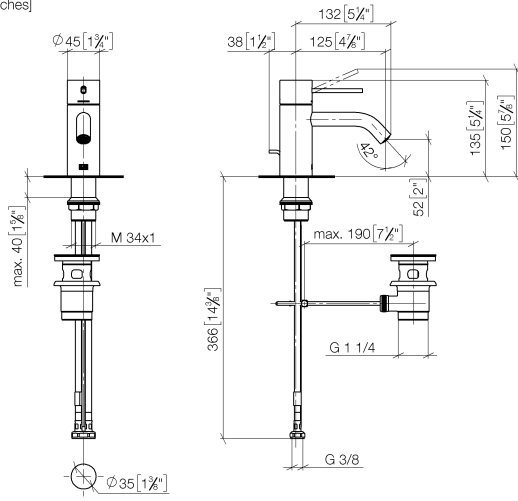

**META META SLIM Mitigeur monocommande de lavabo avec garniture d'écoulement - Orange**

META

33 501 662

- saillie 125 mm
- bec déverseur fixe
- jet circulaire enrichi en air
- hauteur de robinetterie 134 mm
- hauteur jusqu'au mousseur 52 mm
- diamètre de percement 35 mm
- 2x flexible de pression M 8 x 1 vissé, étanchéité contrôlée
- débit maxi. 5,7 l/min
- sans plomb
- Ce produit contribue au respect des exigences des systèmes d'évaluation des bâtiments écologiques, par exemple LEED®, BREEAM®, DGNB

Convient uniquement à un lavabo avec trop-plein.

	Orange	33 501 662-30
	Chrome	33 501 662-00
	Platine brossé	33 501 662-06
	Platine	33 501 662-08
	Dark Chrome	33 501 662-19
	Or clair	33 501 662-26
	Or clair brossé	33 501 662-27
	Laiton brossé (Or 23cts)	33 501 662-28
	Rouge	33 501 662-29
	Vert foncé	33 501 662-31
	Noir mat	33 501 662-33
	Bronze brossé	33 501 662-42
	Champagne brossé (Or 22cts)	33 501 662-46
	Champagne (Or 22cts)	33 501 662-47
	Chrome brossé	33 501 662-93
	Dark Platinum brossé	33 501 662-99

**META META SLIM Mitigeur monocommande de lavabo avec garniture d'écoulement - Orange**

META

33 501 662  
mm [inches]

**Diagramme de débit**

33 501 662

Version du produit de 10/1/2021

META META SLIM Mitigeur monocommande de lavabo avec garniture  
d'écoulement - Orange