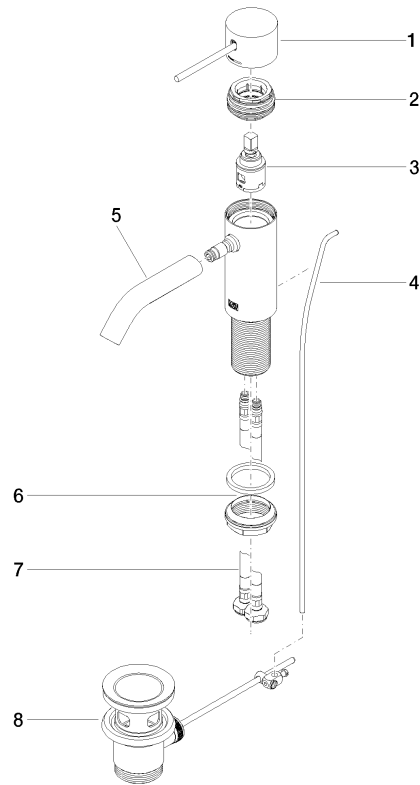

**META META SLIM Mitigeur monocommande de lavabo avec garniture d'écoulement - Orange**

META

33 501 662

- saillie 125 mm
- bec déverseur fixe
- jet circulaire enrichi en air
- hauteur de robinetterie 134 mm
- hauteur jusqu'au mousseur 52 mm
- diamètre de percement 35 mm
- 2x flexible de pression M 8 x 1 vissé, étanchéité contrôlée
- débit maxi. 5,7 l/min
- sans plomb
- Ce produit contribue au respect des exigences des systèmes d'évaluation des bâtiments écologiques, par exemple LEED®, BREEAM®, DGNB

**META META SLIM Mitigeur monocommande de lavabo avec garniture d'écoulement - Orange**

META

33 501 662  
mm [inches]

**Diagramme de débit**

33 501 662

Version du produit de 10/1/2021

META META SLIM Mitigeur monocommande de lavabo avec garniture  
d'écoulement - Orange