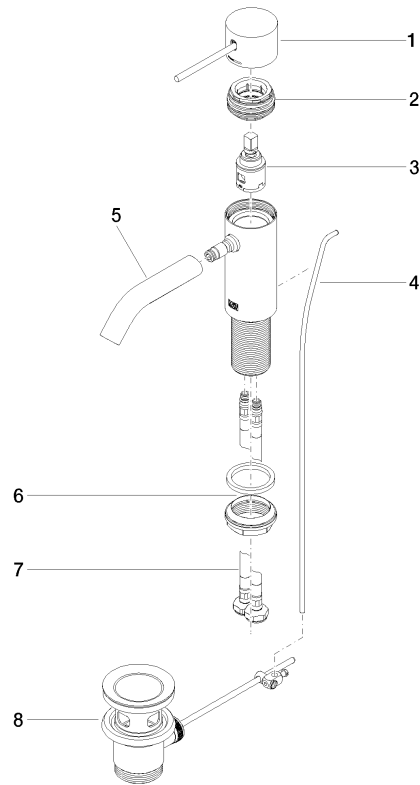

META META SLIM Mitigeur monocommande de lavabo avec garniture d'écoulement - Vert foncé

META

33 501 662

- saillie 125 mm
- bec déverseur fixe
- jet circulaire enrichi en air
- hauteur de robinetterie 134 mm
- hauteur jusqu'au mousseur 52 mm
- diamètre de percement 35 mm
- 2x flexible de pression M 8 x 1 vissé, étanchéité contrôlée
- débit maxi. 5,7 l/min
- sans plomb
- Ce produit contribue au respect des exigences des systèmes d'évaluation des bâtiments écologiques, par exemple LEED®, BREEAM®, DGNB

META META SLIM Mitigeur monocommande de lavabo avec garniture d'écoulement - Vert foncé

META

33 501 662
mm [inches]

Diagramme de débit

33 501 662

Version du produit de 10/1/2021

META META SLIM Mitigeur monocommande de lavabo avec garniture
d'écoulement - Vert foncé