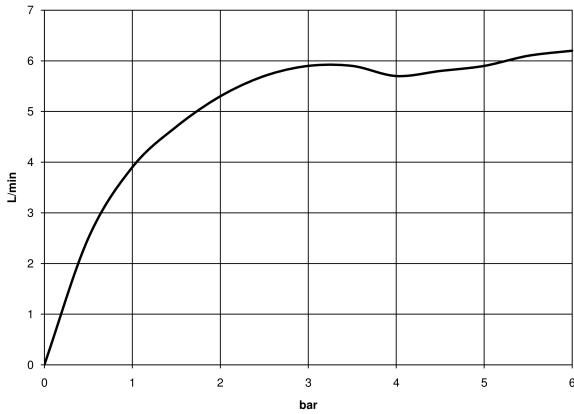

META META SLIM Mitigeur monocommande de lavabo avec garniture d'écoulement - Vert foncé

META

33 501 662

- saillie 125 mm
- bec déverseur fixe
- jet circulaire enrichi en air
- hauteur de robinetterie 134 mm
- hauteur jusqu'au mousseur 52 mm
- diamètre de percement 35 mm
- 2x flexible de pression M 8 x 1 vissé, étanchéité contrôlée
- débit maxi. 5,7 l/min
- sans plomb
- Ce produit contribue au respect des exigences des systèmes d'évaluation des bâtiments écologiques, par exemple LEED®, BREEAM®, DGNB

META META SLIM Mitigeur monocommande de lavabo avec garniture d'écoulement - Vert foncé

META

33 501 662
mm [inches]

Diagramme de débit

33 501 662

Version du produit de 10/1/2021

META META SLIM Mitigeur monocommande de lavabo avec garniture
d'écoulement - Vert foncé