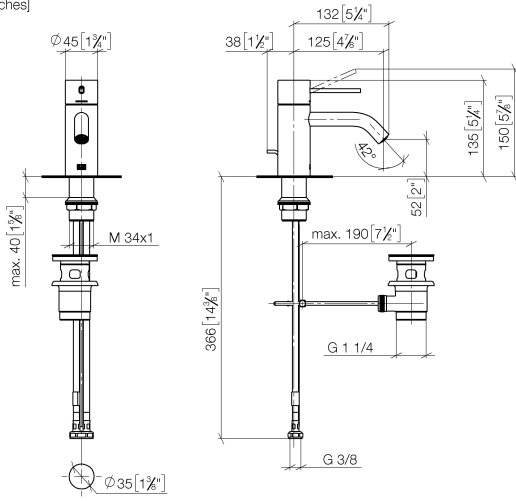

META META SLIM Mitigeur monocommande de lavabo avec garniture d'écoulement - Vert foncé

META

33 501 662

- saillie 125 mm
- bec déverseur fixe
- jet circulaire enrichi en air
- hauteur de robinetterie 134 mm
- hauteur jusqu'au mousseur 52 mm
- diamètre de percement 35 mm
- 2x flexible de pression M 8 x 1 vissé, étanchéité contrôlée
- débit maxi. 5,7 l/min
- sans plomb
- Ce produit contribue au respect des exigences des systèmes d'évaluation des bâtiments écologiques, par exemple LEED®, BREEAM®, DGNB

META META SLIM Mitigeur monocommande de lavabo avec garniture d'écoulement - Vert foncé

META

33 501 662
mm [inches]

Diagramme de débit

33 501 662

Version du produit de 10/1/2021

META META SLIM Mitigeur monocommande de lavabo avec garniture
d'écoulement - Vert foncé