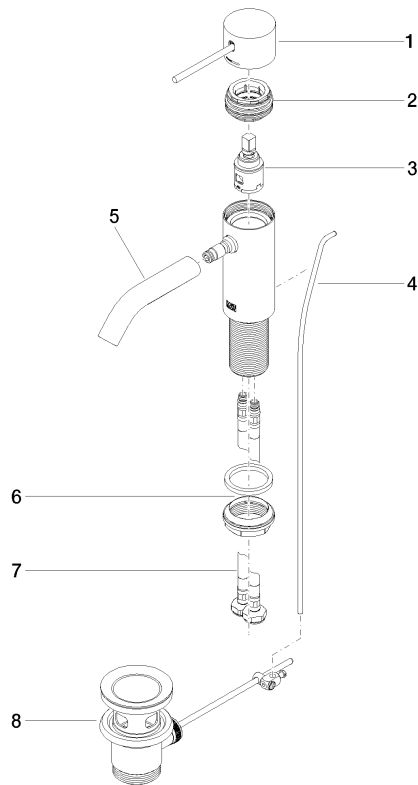

META META SLIM Mitigeur monocommande de lavabo avec garniture d'écoulement - Noir mat

META

33 501 662

- saillie 125 mm
- bec déverseur fixe
- jet circulaire enrichi en air
- hauteur de robinetterie 134 mm
- hauteur jusqu'au mousseur 52 mm
- diamètre de percement 35 mm
- 2x flexible de pression M 8 x 1 vissé, étanchéité contrôlée
- débit maxi. 5,7 l/min
- sans plomb
- Ce produit contribue au respect des exigences des systèmes d'évaluation des bâtiments écologiques, par exemple LEED®, BREEAM®, DGNB

META META SLIM Mitigeur monocommande de lavabo avec garniture d'écoulement - Noir mat

META

33 501 662
mm [inches]

Diagramme de débit

Codes & Standards

DIN 4109

ISO 3822

Scottish Water
Byelaws

META

33 501 662

Version du produit jusqu'à 1/23/2020

Version du produit de 1/23/2020

Version du produit de 10/1/2021

Les pièces pour les autres finitions peuvent être trouvées ici : [Chrome](#)

META META SLIM Mitigeur monocommande de lavabo avec garniture d'écoulement - Noir mat

META

33 501 662

Liste des pièces de rechange

Version du produit jusqu'à 1/23/2020

Version du produit de 1/23/2020

Version du produit de 10/1/2021

N°	Article Numéro	Désignation	Fréquence de montage	Délai de livraison
	90 20 66 020 00-33	poignée	9	30