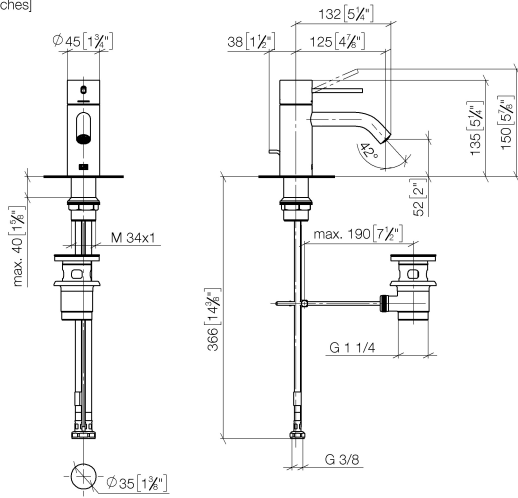

META META SLIM Mitigeur monocommande de lavabo avec garniture d'écoulement - Noir mat

META

33 501 662

- saillie 125 mm
- bec déverseur fixe
- jet circulaire enrichi en air
- hauteur de robinetterie 134 mm
- hauteur jusqu'au mousseur 52 mm
- diamètre de percement 35 mm
- 2x flexible de pression M 8 x 1 vissé, étanchéité contrôlée
- débit maxi. 5,7 l/min
- sans plomb
- Ce produit contribue au respect des exigences des systèmes d'évaluation des bâtiments écologiques, par exemple LEED®, BREEAM®, DGNB

META META SLIM Mitigeur monocommande de lavabo avec garniture d'écoulement - Noir mat

META

33 501 662
mm [inches]

Diagramme de débit

Codes & Standards

DIN 4109

ISO 3822

Scottish Water
Byelaws

UK Water Supply
Regulations

Ü-Zeichen

META META SLIM Mitigeur monocommande de lavabo avec garniture d'écoulement - Noir mat

META

33 501 662
Certificats

LGA_29

WRAS_2003

META META SLIM Mitigeur monocommande de lavabo avec garniture d'écoulement - Noir mat

META

33 501 662

Liste des pièces de rechange

Version du produit jusqu'à 1/23/2020

Version du produit de 1/23/2020

Version du produit de 10/1/2021

N°	Article Numéro	Désignation	Fréquence de montage	Délai de livraison
	90 20 66 020 00-33	poignée	9	30