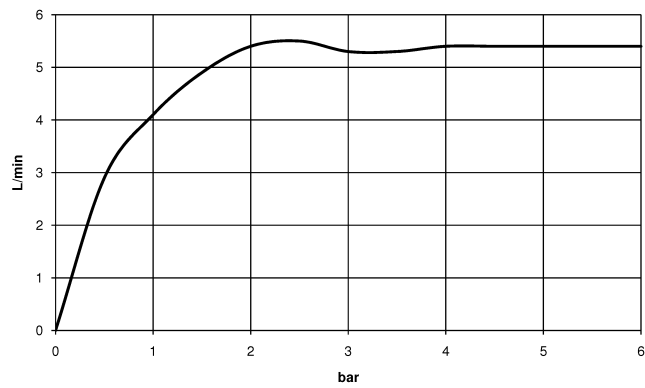

DORNBACHT YAMOU Mitigeur monocommande de lavabo avec garniture d'écoulement - Chrome

33 501 831

- saillie 120 mm
- bec déverseur fixe
- jet circulaire enrichi en air
- hauteur de robinetterie 126 mm
- hauteur jusqu'au mousseur 80 mm
- diamètre de percement 35 mm
- 2x flexible de pression M 8 x 1 vissé, étanchéité contrôlée
- débit maxi. 6,8 l/min

Chrome

33 501 831-00

Soft Black

33 501 831-69

DORNBRAUCHT YAMOU Mitigeur monocommande de lavabo avec garniture d'écoulement - Chrome

33 501 831

Diagramme de débit

Certificats