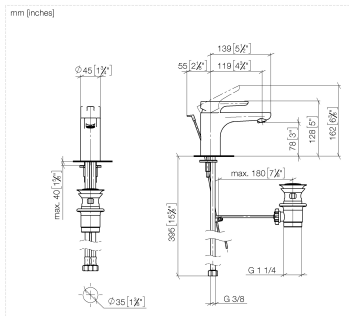

DORNBACHT YAMOU Mitigeur monocommande de lavabo avec garniture d'écoulement - Chrome

33 501 831

- saillie 120 mm
- bec déverseur fixe
- jet circulaire enrichi en air
- hauteur de robinetterie 126 mm
- hauteur jusqu'au mousseur 80 mm
- diamètre de percement 35 mm
- 2x flexible de pression M 8 x 1 vissé, étanchéité contrôlée
- débit maxi. 6,8 l/min

Chrome

33 501 831-00

Soft Black

33 501 831-69

DORNBRAUCHT YAMOU Mitigeur monocommande de lavabo avec garniture d'écoulement - Chrome

33 501 831

Diagramme de débit

Certificats

AbP_10171. ACS_23 ACC NY WRAS_240104004.
491.

DORNBRAUCHT YAMOU Mitigeur monocommande de lavabo avec garniture d'écoulement - Chrome

33 501 831

Les pièces pour les autres finitions peuvent être trouvées ici : Soft Black

Liste des pièces de rechange

N°	Article Numéro	Désignation	Fréquence de montage	Délai de livraison
1	90 20 83 002 00-00	poignée	1	2
2	90 21 02 400 00-00	hotte	1	2
3	90 23 10 140 00 90	écrou	1	2
4	90 15 05 502 00 90	cartouche	1	2
5	90 23 01 177 00-00	mousseur	1	2
6	90 30 11 504 00 90	set de fixation	1	2
7	90 30 04 110 02 90	flexible	2	2
8	90 11 01 200 00-00	garniture d'écoulement	1	2