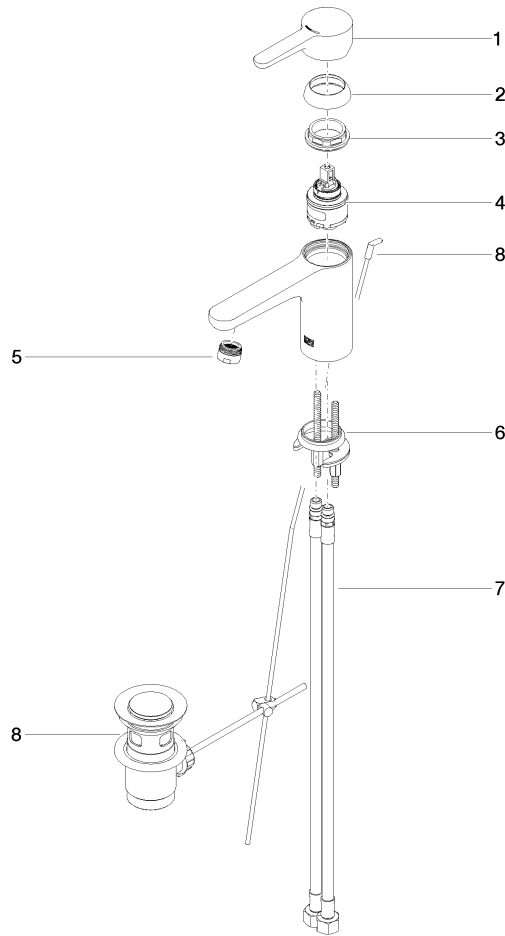

DORNBACHT YAMOU Mitigeur monocommande de lavabo avec garniture d'écoulement - Chrome

33 501 831

- saillie 120 mm
- bec déverseur fixe
- jet circulaire enrichi en air
- hauteur de robinetterie 126 mm
- hauteur jusqu'au mousseur 80 mm
- diamètre de percement 35 mm
- 2x flexible de pression M 8 x 1 vissé, étanchéité contrôlée
- débit maxi. 6,8 l/min

Chrome

33 501 831-00

Soft Black

33 501 831-69

DORNBRAUCHT YAMOU Mitigeur monocommande de lavabo avec garniture d'écoulement - Chrome

33 501 831

Diagramme de débit

Certificats

AbP_10171. ACS_23 ACC NY WRAS_240104004.
491.

DORNBRAUCHT YAMOU Mitigeur monocommande de lavabo avec garniture d'écoulement - Chrome

33 501 831

Les pièces pour les autres finitions peuvent être trouvées ici : Soft Black

Liste des pièces de rechange

N°	Article Numéro	Désignation	Fréquence de montage	Délai de livraison
1	90 20 83 002 00-00	poignée	1	2
2	90 21 02 400 00-00	hotte	1	2
3	90 23 10 140 00 90	écrou	1	2
4	90 15 05 502 00 90	cartouche	1	2
5	90 23 01 177 00-00	mousseur	1	2
6	90 30 11 504 00 90	set de fixation	1	2
7	90 30 04 110 02 90	flexible	2	2
8	90 11 01 200 00-00	garniture d'écoulement	1	2