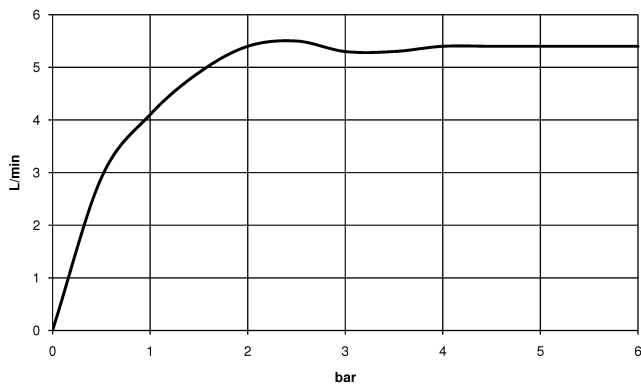

DORNBACHT YAMOU Mitigeur monocommande de lavabo avec garniture d'écoulement - Soft Black

33 501 831

- saillie 120 mm
- bec déverseur fixe
- jet circulaire enrichi en air
- hauteur de robinetterie 126 mm
- hauteur jusqu'au mousseur 80 mm
- diamètre de percement 35 mm
- 2x flexible de pression M 8 x 1 vissé, étanchéité contrôlée
- débit maxi. 6,8 l/min

	Soft Black	33 501 831-69
	Chrome	33 501 831-00

DORNBRACHT YAMOU Mitigeur monocommande de lavabo avec garniture d'écoulement - Soft Black

33 501 831

Diagramme de débit

Codes & Standards

DIN 4109

ISO 3822

Scottish Water
Byelaws