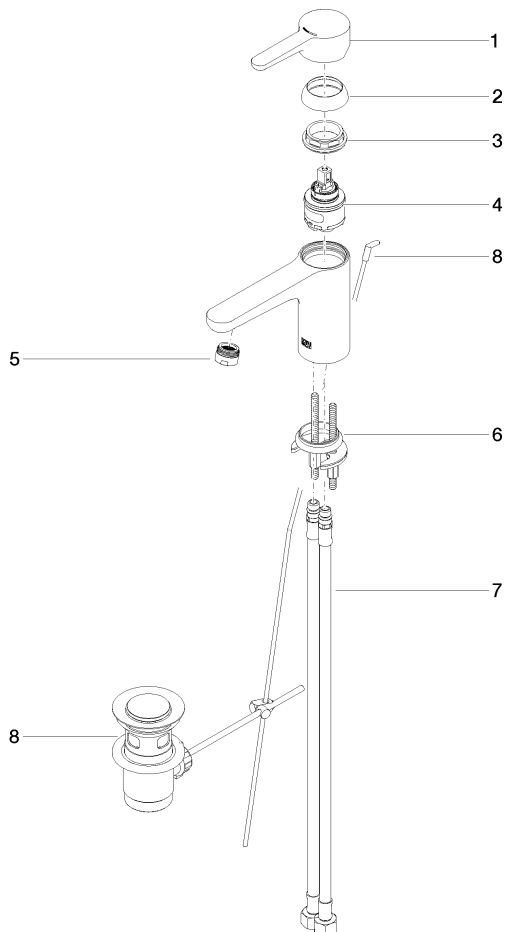

DORNBACHT YAMOU Mitigeur monocommande de lavabo avec garniture d'écoulement - Soft Black

33 501 831

- saillie 120 mm
- bec déverseur fixe
- jet circulaire enrichi en air
- hauteur de robinetterie 126 mm
- hauteur jusqu'au mousseur 80 mm
- diamètre de percement 35 mm
- 2x flexible de pression M 8 x 1 vissé, étanchéité contrôlée
- débit maxi. 6,8 l/min

AbP_10

DORNBRACT YAMOU Mitigeur monocommande de lavabo avec garniture d'écoulement - Soft Black

33 501 831

Version du produit de 1/1/2023

Les pièces pour les autres finitions peuvent être trouvées ici : [Chrome](#)

DORNBACHT YAMOU Mitigeur monocommande de lavabo avec garniture d'écoulement - Soft Black

33 501 831

Liste des pièces de rechange

Version du produit de 1/1/2023

N°	Article Numéro	Désignation	Fréquence de montage	Délai de livraison
	90 20 83 002 00-69	poignée	9	2