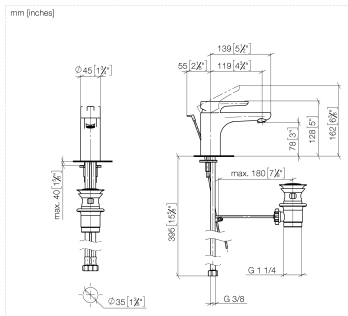

DORNBACHT YAMOU Mitigeur monocommande de lavabo avec garniture d'écoulement - Soft Black

33 501 831

- saillie 120 mm
- bec déverseur fixe
- jet circulaire enrichi en air
- hauteur de robinetterie 126 mm
- hauteur jusqu'au mousseur 80 mm
- diamètre de percement 35 mm
- 2x flexible de pression M 8 x 1 vissé, étanchéité contrôlée
- débit maxi. 6,8 l/min

	Soft Black	33 501 831-69
	Chrome	33 501 831-00

DORNBRACHT YAMOU Mitigeur monocommande de lavabo avec garniture d'écoulement - Soft Black

33 501 831

Diagramme de débit

Codes & Standards

DIN 4109

ISO 3822

Scottish Water
Byelaws