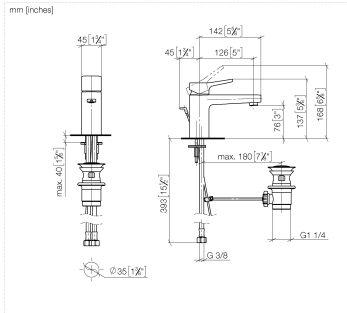

DORNBACHT YARRE Mitigeur monocommande de lavabo avec garniture d'écoulement - Chrome

33 501 832

- saillie 120 mm
- bec déverseur fixe
- jet circulaire enrichi en air
- hauteur de robinetterie 126 mm
- hauteur jusqu'au mousseur 80 mm
- diamètre de percement 35 mm
- 2x flexible de pression M 8 x 1 vissé, étanchéité contrôlée
- débit maxi. 6,8 l/min

Chrome

33 501 832-00

Soft Black

33 501 832-69

DORNBRACHT YARRE Mitigeur monocommande de lavabo avec garniture d'écoulement - Chrome

33 501 832

Diagramme de débit

Codes & Standards

DIN 4109

ISO 3822

Scottish Water
Byelaws

UK Water Supply
Regulations

Ü-Zeichen

XP P 41-280

DORNBACHT YARRE Mitigeur monocommande de lavabo avec garniture d'écoulement - Chrome

33 501 832