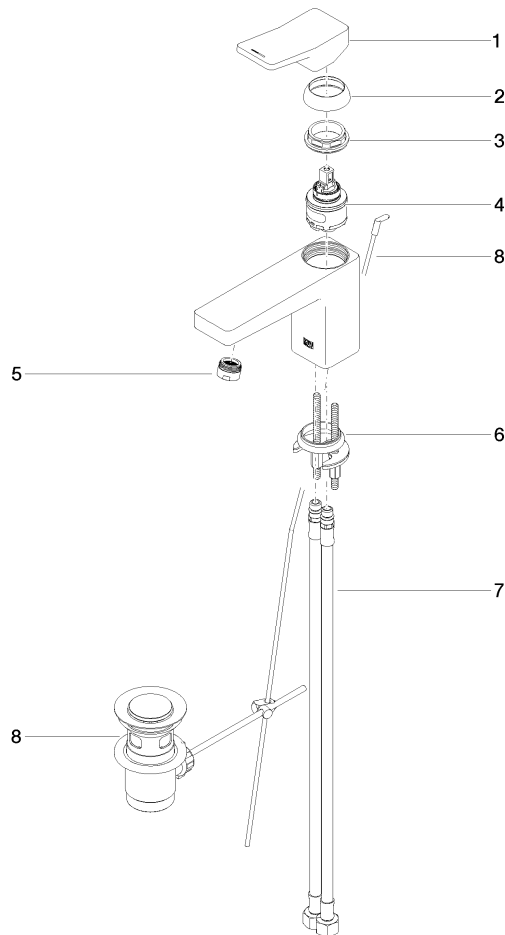

DORNBACHT YARRE Mitigeur monocommande de lavabo avec garniture d'écoulement - Chrome

33 501 832

- saillie 120 mm
- bec déverseur fixe
- jet circulaire enrichi en air
- hauteur de robinetterie 126 mm
- hauteur jusqu'au mousseur 80 mm
- diamètre de percement 35 mm
- 2x flexible de pression M 8 x 1 vissé, étanchéité contrôlée
- débit maxi. 6,8 l/min

DIN 4109

ISO 3822

Scottish Water
Byelaws

UK Water Supply
Regulations

Ü-Zeichen

XP P 41-280

DORNBACHT YARRE Mitigeur monocommande de lavabo avec garniture d'écoulement - Chrome

33 501 832

Certificats

AbP_10

WRAS_240104

ACS_23 ACC NY

DORNBACHT YARRE Mitigeur monocommande de lavabo avec garniture d'écoulement - Chrome

33 501 832

Version du produit de 1/1/2023

Les pièces pour les autres finitions peuvent être trouvées ici : [Soft Black](#)

DORNBACHT YARRE Mitigeur monocommande de lavabo avec garniture d'écoulement - Chrome

33 501 832

Liste des pièces de rechange

Version du produit de 1/1/2023

N°	Article Numéro	Désignation	Fréquence de montage	Délai de livraison
	90 20 83 004 00-00	poignée	9	2