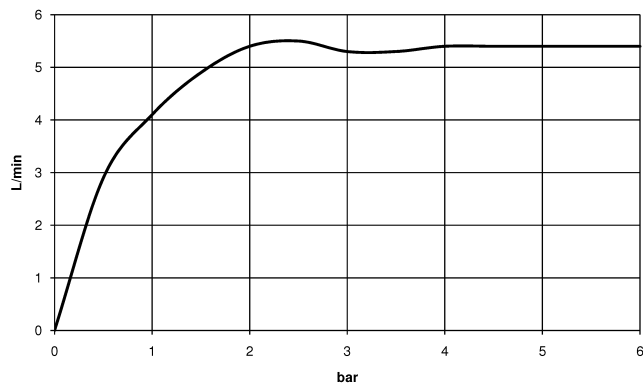

DORNBACHT YARRE Mitigeur monocommande de lavabo avec garniture d'écoulement - Chrome

33 501 832

- saillie 120 mm
- bec déverseur fixe
- jet circulaire enrichi en air
- hauteur de robinetterie 126 mm
- hauteur jusqu'au mousseur 80 mm
- diamètre de percement 35 mm
- 2x flexible de pression M 8 x 1 vissé, étanchéité contrôlée
- débit maxi. 6,8 l/min

Chrome

33 501 832-00

Soft Black

33 501 832-69

DORNBRACHT YARRE Mitigeur monocommande de lavabo avec garniture d'écoulement - Chrome

33 501 832

Diagramme de débit

Codes & Standards