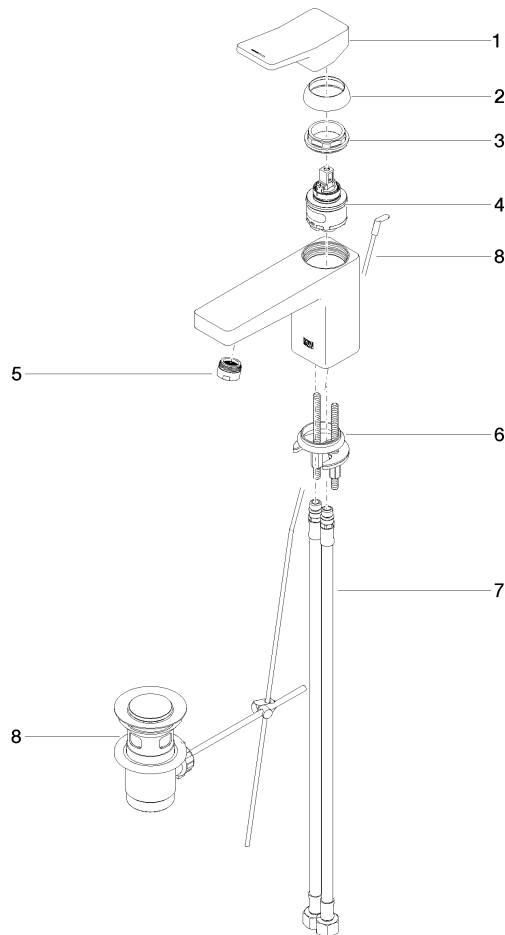

DORNBACHT YARRE Mitigeur monocommande de lavabo avec garniture d'écoulement - Soft Black

33 501 832

- saillie 120 mm
- bec déverseur fixe
- jet circulaire enrichi en air
- hauteur de robinetterie 126 mm
- hauteur jusqu'au mousseur 80 mm
- diamètre de percement 35 mm
- 2x flexible de pression M 8 x 1 vissé, étanchéité contrôlée
- débit maxi. 6,8 l/min

ACS_23 ACC NY

DORNBACHT YARRE Mitigeur monocommande de lavabo avec garniture d'écoulement - Soft Black

33 501 832

Version du produit de 1/1/2023

Les pièces pour les autres finitions peuvent être trouvées ici : [Chrome](#)

DORNBACHT YARRE Mitigeur monocommande de lavabo avec garniture d'écoulement - Soft Black

33 501 832

Liste des pièces de rechange

Version du produit de 1/1/2023

N°	Article Numéro	Désignation	Fréquence de montage	Délai de livraison
	90 20 83 004 00-69	poignée	9	2