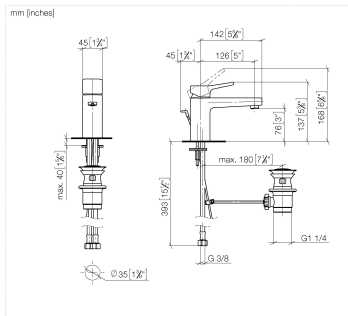

DORNBACHT YARRE Mitigeur monocommande de lavabo avec garniture d'écoulement - Soft Black

33 501 832

- saillie 120 mm
- bec déverseur fixe
- jet circulaire enrichi en air
- hauteur de robinetterie 126 mm
- hauteur jusqu'au mousseur 80 mm
- diamètre de percement 35 mm
- 2x flexible de pression M 8 x 1 vissé, étanchéité contrôlée
- débit maxi. 6,8 l/min

	Soft Black	33 501 832-69
	Chrome	33 501 832-00

DORNBACHT YARRE Mitigeur monocommande de lavabo avec garniture d'écoulement - Soft Black

33 501 832

Diagramme de débit

Codes & Standards

DIN 4109

ISO 3822

Scottish Water
Byelaws