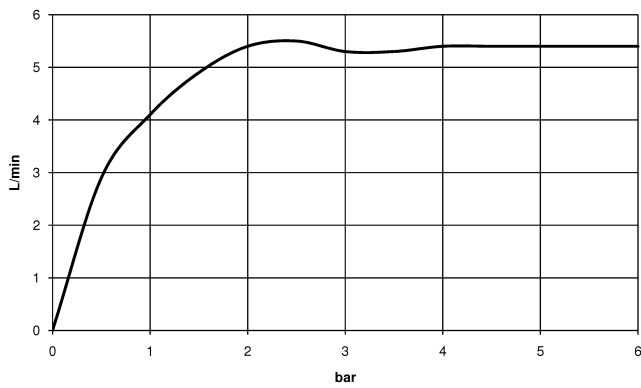

DORNBACHT YARRE Mitigeur monocommande de lavabo avec garniture d'écoulement - Soft Black

33 501 832

- saillie 120 mm
- bec déverseur fixe
- jet circulaire enrichi en air
- hauteur de robinetterie 126 mm
- hauteur jusqu'au mousseur 80 mm
- diamètre de percement 35 mm
- 2x flexible de pression M 8 x 1 vissé, étanchéité contrôlée
- débit maxi. 6,8 l/min

	Soft Black	33 501 832-69
	Chrome	33 501 832-00

DORNBACHT YARRE Mitigeur monocommande de lavabo avec garniture d'écoulement - Soft Black

33 501 832

Diagramme de débit

Codes & Standards

DIN 4109

ISO 3822

Scottish Water
Byelaws