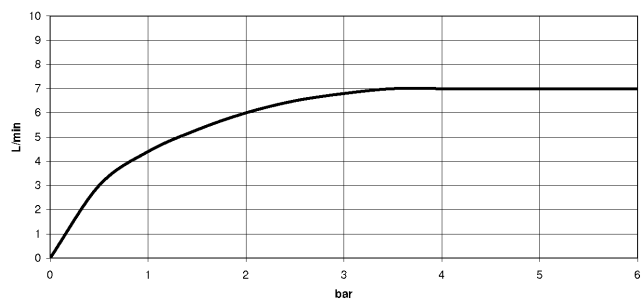

EDITION PRO GRANDE Mitigeur monocommande de lavabo avec garniture d'écoulement - Chrome

33 502 626

- saillie 130 mm
- bec déverseur fixe
- jet circulaire enrichi en air
- hauteur de robinetterie 142 mm
- hauteur jusqu'au mousseur 52 mm
- diamètre de percement 35 mm
- 2x flexible de pression M 10 x 1 vissé, étanchéité contrôlée
- débit maxi. 7 l/min
- sans plomb

33 502 626
mm [inches]

Diagramme de débit

Certificats

WRAS_1805123. LGA_9389.

EDITION PRO GRANDE Mitigeur monocommande de lavabo avec garniture d'écoulement - Chrome

33 502 626

Liste des pièces de rechange

N°	Article Numéro	Désignation	Fréquence de montage	Délai de livraison
1	90 20 62 047 00-00	poignée	1	10
2	09 28 30 016-00	hotte	1	10
3	09 14 10 134 90	joint	1	2
4	90 15 05 045 00 90	cartouche	1	2
5	09 14 10 003 90	joint	1	2
6	09 24 04 025 10 90	raccord à vis	1	2
7	90 31 11 030 00 90	tige	1	2
8	09 11 06 063 10-00	bec déverseur	1	10
9	90 23 01 118 01-00	mousseur	1	10
11	04 20 62 030 80-00	tige	1	10
12	09 20 62 030-00	poignée	1	10
13	09 31 09 080-00	tige	1	10
14	04 30 04 104 00 90	flexible	2	2
15	04 30 11 038 00 90	set de fixation	1	2
16	09 31 11 012 90	tige	1	2
17	90 11 01 001 00-00	garniture d'écoulement	1	10