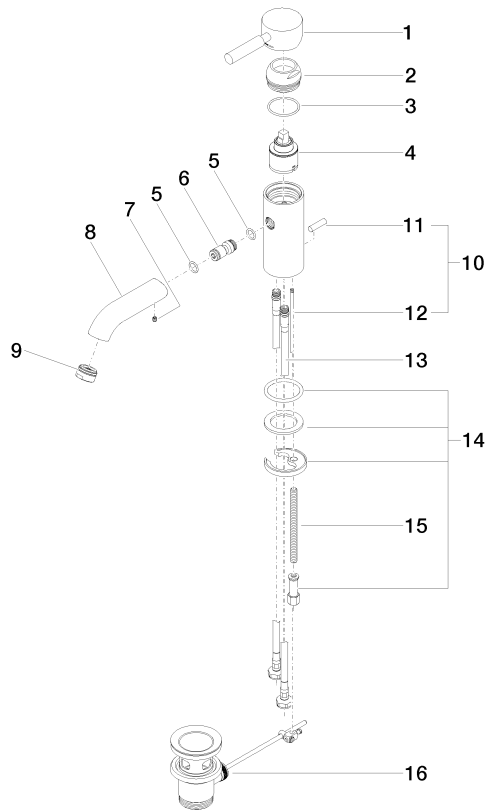

EDITION PRO GRANDE Mitigeur monocommande de lavabo avec garniture d'écoulement - Chrome

33 502 626

- saillie 130 mm
- bec déverseur fixe
- jet circulaire enrichi en air
- hauteur de robinetterie 142 mm
- hauteur jusqu'au mousseur 52 mm
- diamètre de percement 35 mm
- 2x flexible de pression M 10 x 1 vissé, étanchéité contrôlée
- débit maxi. 7 l/min
- sans plomb

Convient uniquement à un lavabo avec trop-plein.

	Chrome	33 502 626-00
	Noir mat	33 502 626-33
	Chrome brossé	33 502 626-93

EDITION PRO GRANDE Mitigeur monocommande de lavabo avec garniture d'écoulement - Chrome

33 502 626
mm [inches]

Diagramme de débit

Certificats

WRAS_1805123. LGA_9389.

EDITION PRO GRANDE Mitigeur monocommande de lavabo avec garniture d'écoulement - Chrome

33 502 626

Liste des pièces de rechange

N°	Article Numéro	Désignation	Fréquence de montage	Délai de livraison
1	90 20 62 047 00-00	poignée	1	10
2	09 28 30 016-00	hotte	1	10
3	09 14 10 134 90	joint	1	2
4	90 15 05 045 00 90	cartouche	1	2
5	09 14 10 003 90	joint	1	2
6	09 24 04 025 10 90	raccord à vis	1	2
7	90 31 11 030 00 90	tige	1	2
8	09 11 06 063 10-00	bec déverseur	1	10
9	90 23 01 118 01-00	mousseur	1	10
11	04 20 62 030 80-00	tige	1	10
12	09 20 62 030-00	poignée	1	10
13	09 31 09 080-00	tige	1	10
14	04 30 04 104 00 90	flexible	2	2
15	04 30 11 038 00 90	set de fixation	1	2
16	09 31 11 012 90	tige	1	2
17	90 11 01 001 00-00	garniture d'écoulement	1	10