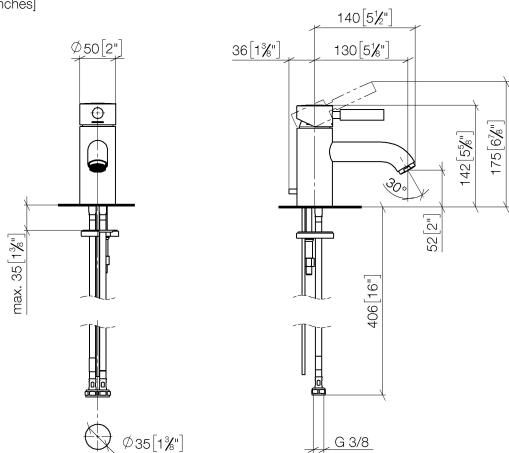

EDITION PRO GRANDE Mitigeur monocommande de lavabo avec garniture d'écoulement - Chrome

33 502 626

- saillie 130 mm
- bec déverseur fixe
- jet circulaire enrichi en air
- hauteur de robinetterie 142 mm
- hauteur jusqu'au mousseur 52 mm
- diamètre de percement 35 mm
- 2x flexible de pression M 10 x 1 vissé, étanchéité contrôlée
- débit maxi. 7 l/min
- sans plomb

Convient uniquement à un lavabo avec trop-plein.

	Chrome	33 502 626-00
	Noir mat	33 502 626-33
	Chrome brossé	33 502 626-93

EDITION PRO GRANDE Mitigeur monocommande de lavabo avec garniture d'écoulement - Chrome

33 502 626
mm [inches]

Diagramme de débit

Certificats

WRAS_1805123. LGA_9389.

EDITION PRO GRANDE Mitigeur monocommande de lavabo avec garniture d'écoulement - Chrome

33 502 626

Liste des pièces de rechange

N°	Article Numéro	Désignation	Fréquence de montage	Délai de livraison
1	90 20 62 047 00-00	poignée	1	10
2	09 28 30 016-00	hotte	1	10
3	09 14 10 134 90	joint	1	2
4	90 15 05 045 00 90	cartouche	1	2
5	09 14 10 003 90	joint	1	2
6	09 24 04 025 10 90	raccord à vis	1	2
7	90 31 11 030 00 90	tige	1	2
8	09 11 06 063 10-00	bec déverseur	1	10
9	90 23 01 118 01-00	mousseur	1	10
11	04 20 62 030 80-00	tige	1	10
12	09 20 62 030-00	poignée	1	10
13	09 31 09 080-00	tige	1	10
14	04 30 04 104 00 90	flexible	2	2
15	04 30 11 038 00 90	set de fixation	1	2
16	09 31 11 012 90	tige	1	2
17	90 11 01 001 00-00	garniture d'écoulement	1	10