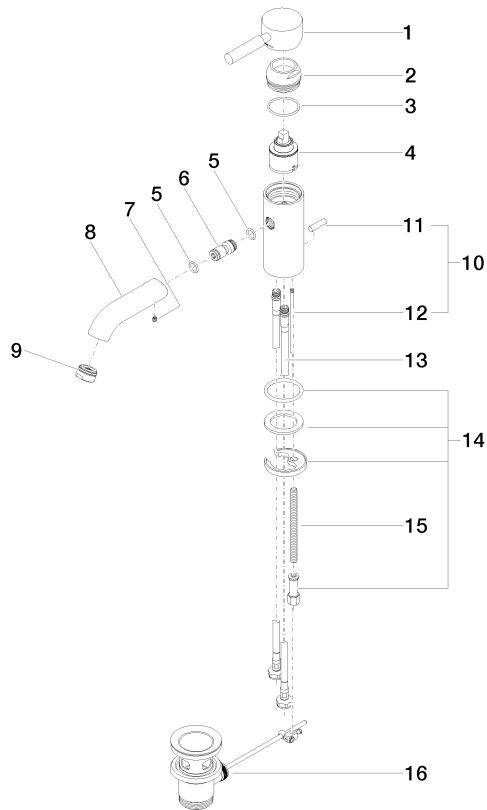

EDITION PRO GRANDE Mitigeur monocommande de lavabo avec garniture d'écoulement - Noir mat

33 502 626

- saillie 130 mm
- bec déverseur fixe
- jet circulaire enrichi en air
- hauteur de robinetterie 142 mm
- hauteur jusqu'au mousseur 52 mm
- diamètre de percement 35 mm
- 2x flexible de pression M 10 x 1 vissé, étanchéité contrôlée
- débit maxi. 7 l/min
- sans plomb

Convient uniquement à un lavabo avec trop-plein.

	Noir mat	33 502 626-33
	Chrome	33 502 626-00
	Chrome brossé	33 502 626-93

EDITION PRO GRANDE Mitigeur monocommande de lavabo avec garniture d'écoulement - Noir mat

33 502 626
mm [inches]

Diagramme de débit

Certificats

WRAS_1805123. LGA_9389.

EDITION PRO GRANDE Mitigeur monocommande de lavabo avec garniture d'écoulement - Noir mat

33 502 626

Les pièces pour les autres finitions peuvent être trouvées ici : [Chrome](#)

Liste des pièces de rechange

N°	Article Numéro	Désignation	Fréquence de montage	Délai de livraison
1	90 20 62 047 00-33	poignée	1	30
2	09 28 30 016-33	hotte	1	30
3	09 14 10 134 90	joint	1	2
4	90 15 05 045 00 90	cartouche	1	2
5	09 14 10 003 90	joint	1	2
6	09 24 04 025 10 90	raccord à vis	1	2
7	90 31 11 030 00 90	tige	1	2
8	09 11 06 063 10-33	bec déverseur	1	30
9	90 23 01 118 01-33	mousseur	1	30
11	04 20 62 030 80-33	tige	1	30
12	09 20 62 030-33	poignée	1	30
13	09 31 09 080-33	tige	1	30
14	04 30 04 104 00 90	flexible	2	2
15	04 30 11 038 00 90	set de fixation	1	2
16	09 31 11 012 90	tige	1	2
17	90 11 01 001 00-33	garniture d'écoulement	1	30