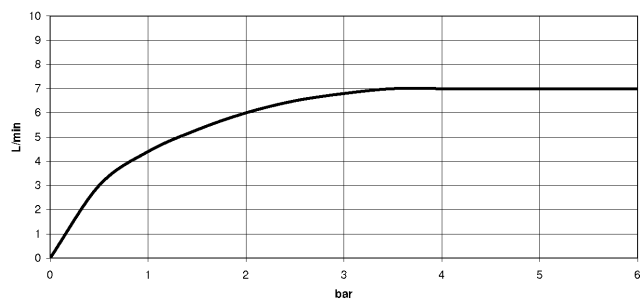

33 502 626
mm [inches]

Diagramme de débit

Certificats

WRAS_1805123. LGA_9389.

EDITION PRO GRANDE Mitigeur monocommande de lavabo avec garniture d'écoulement - Noir mat

33 502 626

Les pièces pour les autres finitions peuvent être trouvées ici : [Chrome](#)