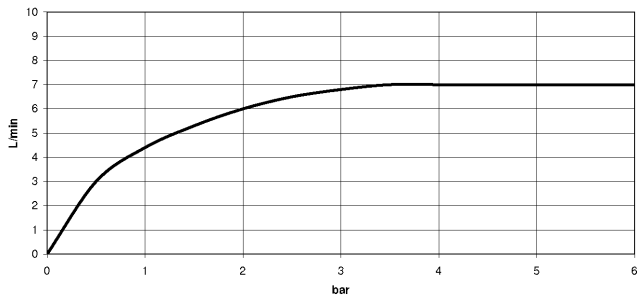

EDITION PRO GRANDE Mitigeur monocommande de lavabo avec garniture d'écoulement - Chrome brossé

33 502 626

- saillie 130 mm
- bec déverseur fixe
- jet circulaire enrichi en air
- hauteur de robinetterie 142 mm
- hauteur jusqu'au mousseur 52 mm
- diamètre de percement 35 mm
- 2x flexible de pression M 10 x 1 vissé, étanchéité contrôlée
- débit maxi. 7 l/min
- sans plomb

33 502 626
mm [inches]

Diagramme de débit

Certificats

WRAS_1805123. LGA_9389.

EDITION PRO GRANDE Mitigeur monocommande de lavabo avec garniture d'écoulement - Chrome brossé

33 502 626

Les pièces pour les autres finitions peuvent être trouvées ici : [Chrome](#)