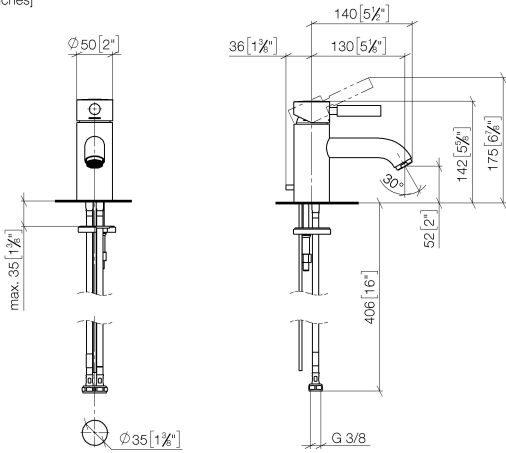

EDITION PRO GRANDE Mitigeur monocommande de lavabo avec garniture d'écoulement - Chrome brossé

33 502 626

- saillie 130 mm
- bec déverseur fixe
- jet circulaire enrichi en air
- hauteur de robinetterie 142 mm
- hauteur jusqu'au mousseur 52 mm
- diamètre de percement 35 mm
- 2x flexible de pression M 10 x 1 vissé, étanchéité contrôlée
- débit maxi. 7 l/min
- sans plomb

	Chrome brossé	33 502 626-93
	Chrome	33 502 626-00
	Noir mat	33 502 626-33

Convient uniquement à un lavabo avec trop-plein.

EDITION PRO GRANDE Mitigeur monocommande de lavabo avec garniture d'écoulement - Chrome brossé

33 502 626
mm [inches]

Diagramme de débit

Certificats

WRAS_1805123. LGA_9389.

EDITION PRO GRANDE Mitigeur monocommande de lavabo avec garniture d'écoulement - Chrome brossé

33 502 626

Les pièces pour les autres finitions peuvent être trouvées ici : [Chrome](#)

Liste des pièces de rechange

N°	Article Numéro	Désignation	Fréquence de montage	Délai de livraison
1	90 20 62 047 00-93	poignée	1	20
2	09 28 30 016-93	hotte	1	20
3	09 14 10 134 90	joint	1	2
4	90 15 05 045 00 90	cartouche	1	2
5	09 14 10 003 90	joint	1	2
6	09 24 04 025 10 90	raccord à vis	1	2
7	90 31 11 030 00 90	tige	1	2
8	09 11 06 063 10-93	bec déverseur	1	20
9	90 23 01 118 01-93	mousseur	1	-
La pièce de rechange ne peut plus être commandée, veuillez commander l'article de remplacement				
11	04 20 62 030 80-93	tige	1	20
12	09 20 62 030-93	poignée	1	20
13	09 31 09 080-93	tige	1	20
14	04 30 04 104 00 90	flexible	2	2
15	04 30 11 038 00 90	set de fixation	1	2
16	09 31 11 012 90	tige	1	2
17	90 11 01 001 00-93	garniture d'écoulement	1	20