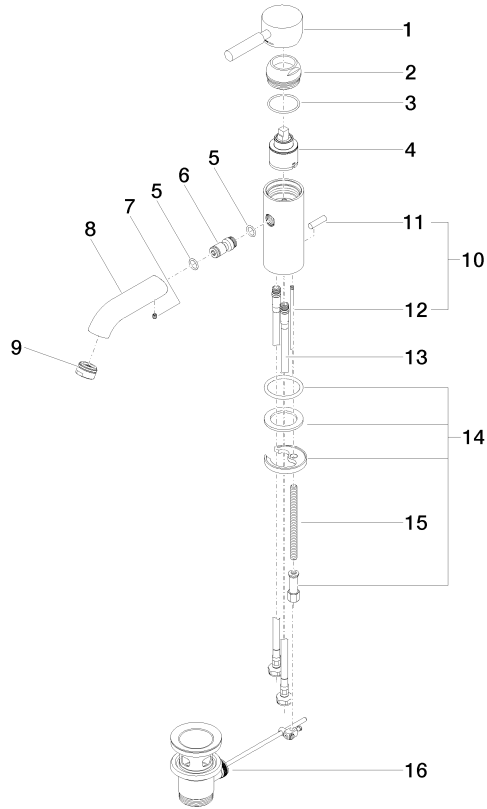

EDITION PRO GRANDE Mitigeur monocommande de lavabo avec garniture d'écoulement - Chrome brossé

33 502 626

- saillie 130 mm
- bec déverseur fixe
- jet circulaire enrichi en air
- hauteur de robinetterie 142 mm
- hauteur jusqu'au mousseur 52 mm
- diamètre de percement 35 mm
- 2x flexible de pression M 10 x 1 vissé, étanchéité contrôlée
- débit maxi. 7 l/min
- sans plomb

	Chrome brossé	33 502 626-93
	Chrome	33 502 626-00
	Noir mat	33 502 626-33

Convient uniquement à un lavabo avec trop-plein.

EDITION PRO GRANDE Mitigeur monocommande de lavabo avec garniture d'écoulement - Chrome brossé

33 502 626
mm [inches]

Diagramme de débit

Certificats

WRAS_1805123. LGA_9389.

EDITION PRO GRANDE Mitigeur monocommande de lavabo avec garniture d'écoulement - Chrome brossé

33 502 626

Les pièces pour les autres finitions peuvent être trouvées ici : [Chrome](#)

Liste des pièces de rechange

N°	Article Numéro	Désignation	Fréquence de montage	Délai de livraison
1	90 20 62 047 00-93	poignée	1	20
2	09 28 30 016-93	hotte	1	20
3	09 14 10 134 90	joint	1	2
4	90 15 05 045 00 90	cartouche	1	2
5	09 14 10 003 90	joint	1	2
6	09 24 04 025 10 90	raccord à vis	1	2
7	90 31 11 030 00 90	tige	1	2
8	09 11 06 063 10-93	bec déverseur	1	20
9	90 23 01 118 01-93	mousseur	1	-
La pièce de rechange ne peut plus être commandée, veuillez commander l'article de remplacement				
11	04 20 62 030 80-93	tige	1	20
12	09 20 62 030-93	poignée	1	20
13	09 31 09 080-93	tige	1	20
14	04 30 04 104 00 90	flexible	2	2
15	04 30 11 038 00 90	set de fixation	1	2
16	09 31 11 012 90	tige	1	2
17	90 11 01 001 00-93	garniture d'écoulement	1	20