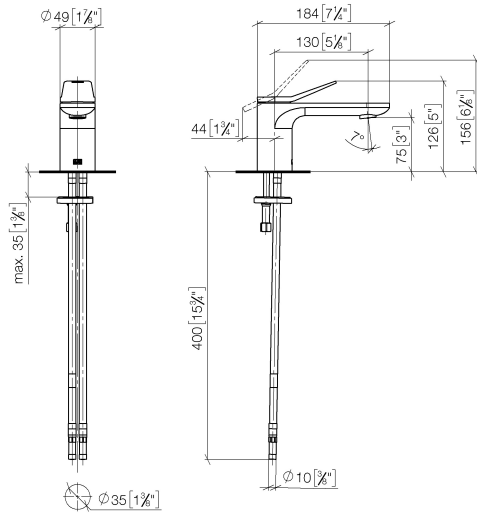

**LISSÉ Mitigeur monocommande de lavabo sans garniture d'écoulement - Dark
Platinum brossé**

LISSÉ

33 521 845

- saillie 130 mm
- bec déverseur fixe
- jet circulaire enrichi en air
- hauteur de robinetterie 127 mm
- hauteur jusqu'au mousseur 75 mm
- diamètre de percement 35 mm
- 2x flexible de pression M 8 x 1 vissé, étanchéité contrôlée
- débit maxi. 5,7 l/min
- sans plomb
- Ce produit contribue au respect des exigences des systèmes d'évaluation des bâtiments écologiques, par exemple LEED®, BREEAM®, DGNB

	Dark Platinum brossé	33 521 845-99
	Chrome	33 521 845-00
	Platine brossé	33 521 845-06
	Dark Chrome	33 521 845-19
	Noir mat	33 521 845-33
	Chrome brossé	33 521 845-93

33 521 845
mm [inches]

Diagramme de débit

Certificats

LGA_29008.

GDV_0400310.

LISSÉ Mitigeur monocommande de lavabo sans garniture d'écoulement - Dark
Platinum brossé

LISSÉ

33 521 845

Les pièces pour les
autres finitions
peuvent être
trouvées ici : Chrome