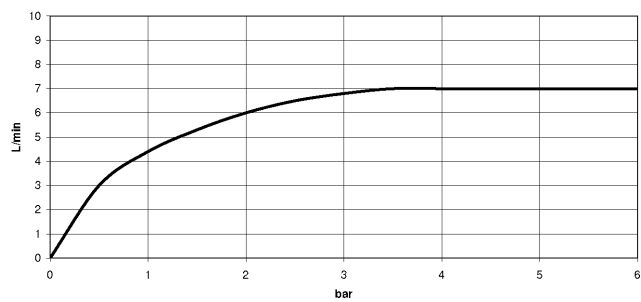

EDITION PRO GRANDE Mitigeur monocommande de lavabo sans garniture d'écoulement - Noir mat

33 522 626

- saillie 130 mm
- bec déverseur fixe
- jet circulaire enrichi en air
- hauteur de robinetterie 142 mm
- hauteur jusqu'au mousseur 51 mm
- diamètre de percement 35 mm
- 2x flexible de pression M 10 x 1 vissé, étanchéité contrôlée
- débit maxi. 7 l/min
- sans plomb

	Noir mat	33 522 626-33
	Chrome	33 522 626-00
	Chrome brossé	33 522 626-93

EDITION PRO GRANDE Mitigeur monocommande de lavabo sans garniture d'écoulement - Noir mat

33 522 626
mm [inches]

Diagramme de débit