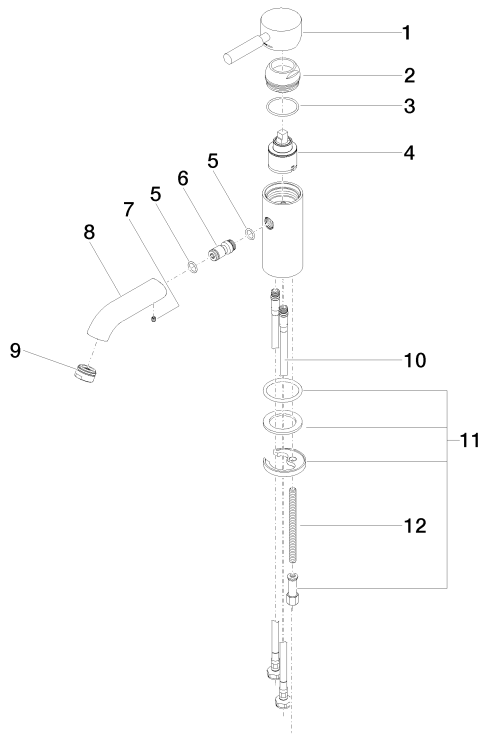

EDITION PRO GRANDE Mitigeur monocommande de lavabo sans garniture d'écoulement - Noir mat

33 522 626

- saillie 130 mm
- bec déverseur fixe
- jet circulaire enrichi en air
- hauteur de robinetterie 142 mm
- hauteur jusqu'au mousseur 51 mm
- diamètre de percement 35 mm
- 2x flexible de pression M 10 x 1 vissé, étanchéité contrôlée
- débit maxi. 7 l/min
- sans plomb

	Noir mat	33 522 626-33
	Chrome	33 522 626-00
	Chrome brossé	33 522 626-93

EDITION PRO GRANDE Mitigeur monocommande de lavabo sans garniture d'écoulement - Noir mat

33 522 626
mm [inches]

Diagramme de débit

Certificats

WRAS_1805123. LGA_9389.

**EDITION PRO GRANDE Mitigeur monocommande de lavabo sans garniture
d'écoulement - Noir mat**

33 522 626

Les pièces pour les
autres finitions
peuvent être
trouvées ici : Chrome

Liste des pièces de rechange

N°	Article Numéro	Désignation	Fréquence de montage	Délai de livraison
1	90 20 62 047 00-33	poignée	1	30
2	09 28 30 016-33	hotte	1	30
3	09 14 10 134 90	joint	1	2
4	90 15 05 045 00 90	cartouche	1	2
5	09 14 10 003 90	joint	1	2
6	09 24 04 025 10 90	raccord à vis	1	2
7	90 31 11 030 00 90	tige	1	2
8	09 11 06 063 10-33	bec déverseur	1	30
9	90 23 01 118 01-33	mousseur	1	30
10	04 30 04 104 00 90	flexible	2	2
11	04 30 11 038 00 90	set de fixation	1	2
12	09 31 11 012 90	tige	1	2