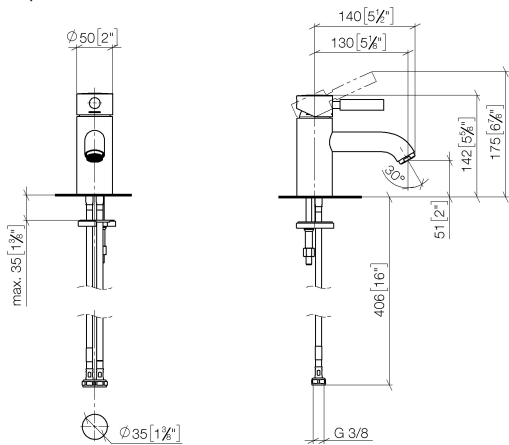

EDITION PRO GRANDE Mitigeur monocommande de lavabo sans garniture d'écoulement - Noir mat

33 522 626

- saillie 130 mm
- bec déverseur fixe
- jet circulaire enrichi en air
- hauteur de robinetterie 142 mm
- hauteur jusqu'au mousseur 51 mm
- diamètre de percement 35 mm
- 2x flexible de pression M 10 x 1 vissé, étanchéité contrôlée
- débit maxi. 7 l/min
- sans plomb

	Noir mat	33 522 626-33
	Chrome	33 522 626-00
	Chrome brossé	33 522 626-93

EDITION PRO GRANDE Mitigeur monocommande de lavabo sans garniture d'écoulement - Noir mat

33 522 626
mm [inches]

Diagramme de débit

Certificats

WRAS_1805123. LGA_9389.

**EDITION PRO GRANDE Mitigeur monocommande de lavabo sans garniture
d'écoulement - Noir mat**

33 522 626

Les pièces pour les
autres finitions
peuvent être
trouvées ici : Chrome

Liste des pièces de rechange

N°	Article Numéro	Désignation	Fréquence de montage	Délai de livraison
1	90 20 62 047 00-33	poignée	1	30
2	09 28 30 016-33	hotte	1	30
3	09 14 10 134 90	joint	1	2
4	90 15 05 045 00 90	cartouche	1	2
5	09 14 10 003 90	joint	1	2
6	09 24 04 025 10 90	raccord à vis	1	2
7	90 31 11 030 00 90	tige	1	2
8	09 11 06 063 10-33	bec déverseur	1	30
9	90 23 01 118 01-33	mousseur	1	30
10	04 30 04 104 00 90	flexible	2	2
11	04 30 11 038 00 90	set de fixation	1	2
12	09 31 11 012 90	tige	1	2