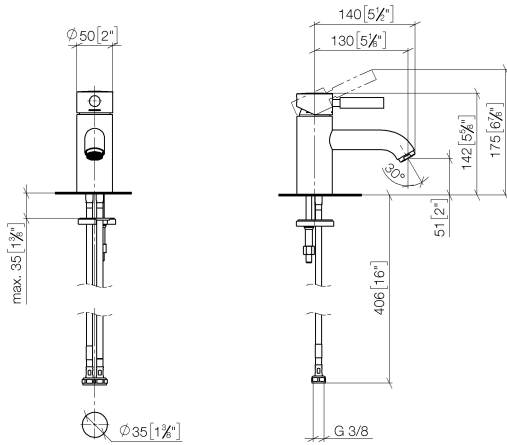

EDITION PRO GRANDE Mitigeur monocommande de lavabo sans garniture d'écoulement - Chrome brossé

33 522 626

- saillie 130 mm
- bec déverseur fixe
- jet circulaire enrichi en air
- hauteur de robinetterie 142 mm
- hauteur jusqu'au mousseur 51 mm
- diamètre de percement 35 mm
- 2x flexible de pression M 10 x 1 vissé, étanchéité contrôlée
- débit maxi. 7 l/min
- sans plomb

	Chrome brossé	33 522 626-93
	Chrome	33 522 626-00
	Noir mat	33 522 626-33

EDITION PRO GRANDE Mitigeur monocommande de lavabo sans garniture d'écoulement - Chrome brossé

33 522 626
mm [inches]

Diagramme de débit

Certificats

WRAS_1805123. LGA_9389.

EDITION PRO GRANDE Mitigeur monocommande de lavabo sans garniture d'écoulement - Chrome brossé

33 522 626

Les pièces pour les autres finitions peuvent être trouvées ici : Chrome

Liste des pièces de rechange

N°	Article Numéro	Désignation	Fréquence de montage	Délai de livraison
1	90 20 62 047 00-93	poignée	1	20
2	09 28 30 016-93	hotte	1	20
3	09 14 10 134 90	joint	1	2
4	90 15 05 045 00 90	cartouche	1	2
5	09 14 10 003 90	joint	1	2
6	09 24 04 025 10 90	raccord à vis	1	2
7	90 31 11 030 00 90	tige	1	2
8	09 11 06 063 10-93	bec déverseur	1	20
9	90 23 01 118 01-93	mousseur	1	-
La pièce de rechange ne peut plus être commandée, veuillez commander l'article de remplacement				
10	04 30 04 104 00 90	flexible	2	2
11	04 30 11 038 00 90	set de fixation	1	2
12	09 31 11 012 90	tige	1	2