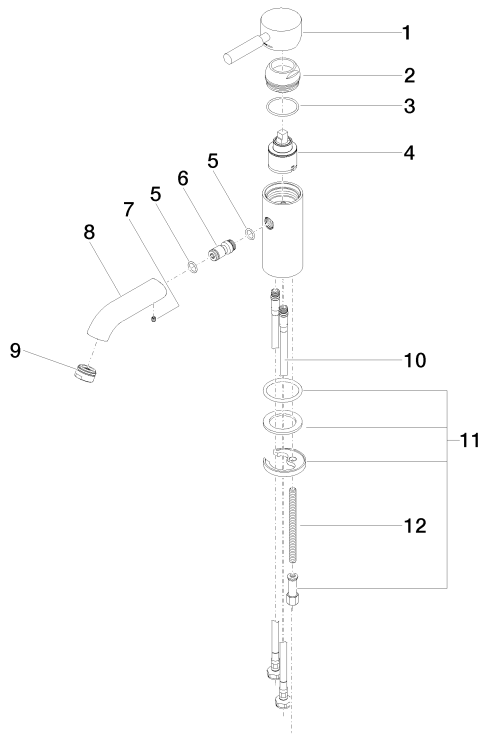

EDITION PRO GRANDE Mitigeur monocommande de lavabo sans garniture d'écoulement - Chrome brossé

33 522 626

- saillie 130 mm
- bec déverseur fixe
- jet circulaire enrichi en air
- hauteur de robinetterie 142 mm
- hauteur jusqu'au mousseur 51 mm
- diamètre de percement 35 mm
- 2x flexible de pression M 10 x 1 vissé, étanchéité contrôlée
- débit maxi. 7 l/min
- sans plomb

	Chrome brossé	33 522 626-93
	Chrome	33 522 626-00
	Noir mat	33 522 626-33

EDITION PRO GRANDE Mitigeur monocommande de lavabo sans garniture d'écoulement - Chrome brossé

33 522 626
mm [inches]

Diagramme de débit

Certificats

WRAS_1805123. LGA_9389.

EDITION PRO GRANDE Mitigeur monocommande de lavabo sans garniture d'écoulement - Chrome brossé

33 522 626

Les pièces pour les autres finitions peuvent être trouvées ici : Chrome

Liste des pièces de rechange

N°	Article Numéro	Désignation	Fréquence de montage	Délai de livraison
1	90 20 62 047 00-93	poignée	1	20
2	09 28 30 016-93	hotte	1	20
3	09 14 10 134 90	joint	1	2
4	90 15 05 045 00 90	cartouche	1	2
5	09 14 10 003 90	joint	1	2
6	09 24 04 025 10 90	raccord à vis	1	2
7	90 31 11 030 00 90	tige	1	2
8	09 11 06 063 10-93	bec déverseur	1	20
9	90 23 01 118 01-93	mousseur	1	-
La pièce de rechange ne peut plus être commandée, veuillez commander l'article de remplacement				
10	04 30 04 104 00 90	flexible	2	2
11	04 30 11 038 00 90	set de fixation	1	2
12	09 31 11 012 90	tige	1	2