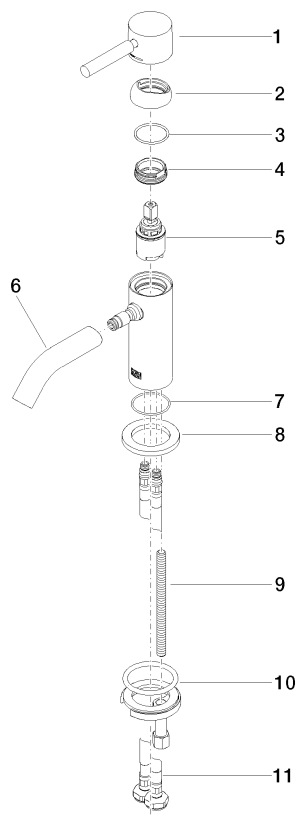

**META Mitigeur monocommande de lavabo sans garniture d'écoulement -  
Platine brossé**

META

33 525 660

- saillie 105 mm
- bec déverseur fixe
- jet circulaire enrichi en air
- hauteur de robinetterie 138 mm
- hauteur jusqu'au mousseur 57 mm
- diamètre de percement 35 mm
- rosace Ø 50 mm en option
- 2x flexible de pression M 8 x 1 vissé, étanchéité contrôlée
- débit maxi. 5,7 l/min
- sans plomb
- Ce produit contribue au respect des exigences des systèmes d'évaluation des bâtiments écologiques, par exemple LEED®, BREEAM®, DGNB

	Platine brossé	33 525 660-06
	Chrome	33 525 660-00
	Platine	33 525 660-08
	Dark Chrome	33 525 660-19
	Or clair	33 525 660-26
	Or clair brossé	33 525 660-27
	Laiton brossé (Or 23cts)	33 525 660-28
	Rouge	33 525 660-29
	Orange	33 525 660-30
	Vert foncé	33 525 660-31
	Noir mat	33 525 660-33
	Bronze brossé	33 525 660-42
	Champagne brossé (Or 22cts)	33 525 660-46
	Champagne (Or 22cts)	33 525 660-47
	Chrome brossé	33 525 660-93
	Dark Platinum brossé	33 525 660-99

33 525 660  
mm [inches]

**Diagramme de débit**

**Certificats**

LGA\_29690.

DVGW\_DW-  
6506DN0128.

WRAS\_2003058.

33 525 660

Les pièces pour les  
autres finitions  
peuvent être  
trouvées ici : Chrome

### Liste des pièces de rechange

N°	Article Numéro	Désignation	Fréquence de montage	Délai de livraison
1	90 20 66 009 00-06	poignée	1	10
2	09 28 30 043-06	hotte	1	10
3	09 14 10 120 90	joint	1	2
4	09 24 04 266 90	écrou	1	2
5	90 15 05 044 00 90	cartouche	1	2
6	90 11 06 212 00-06	bec déverseur	1	10
7	09 14 10 202 90	joint	1	2
8	09 27 66 006-06	rosace	1	10
9	09 31 11 012 90	tige	1	2
10	04 30 11 038 00 90	set de fixation	1	2
11	04 30 04 100 00 90	flexible	2	2