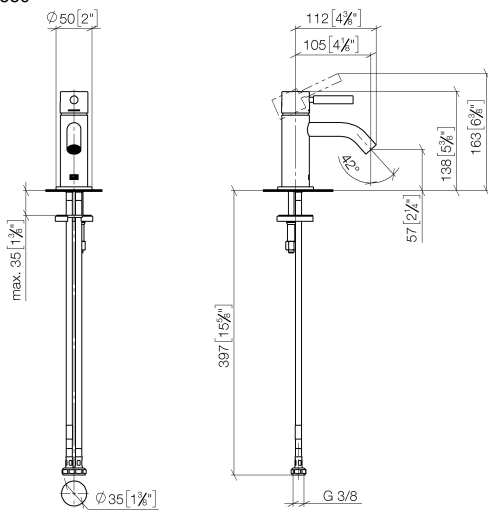

**META Mitigeur monocommande de lavabo sans garniture d'écoulement -  
Platine brossé**

META

33 525 660

- saillie 105 mm
- bec déverseur fixe
- jet circulaire enrichi en air
- hauteur de robinetterie 138 mm
- hauteur jusqu'au mousseur 57 mm
- diamètre de percement 35 mm
- rosace Ø 50 mm en option
- 2x flexible de pression M 8 x 1 vissé, étanchéité contrôlée
- débit maxi. 5,7 l/min
- sans plomb
- Ce produit contribue au respect des exigences des systèmes d'évaluation des bâtiments écologiques, par exemple LEED®, BREEAM®, DGNB

	Platine brossé	33 525 660-06
	Chrome	33 525 660-00
	Platine	33 525 660-08
	Dark Chrome	33 525 660-19
	Or clair	33 525 660-26
	Or clair brossé	33 525 660-27
	Laiton brossé (Or 23cts)	33 525 660-28
	Rouge	33 525 660-29
	Orange	33 525 660-30
	Vert foncé	33 525 660-31
	Noir mat	33 525 660-33
	Bronze brossé	33 525 660-42
	Champagne brossé (Or 22cts)	33 525 660-46
	Champagne (Or 22cts)	33 525 660-47
	Chrome brossé	33 525 660-93
	Dark Platinum brossé	33 525 660-99

33 525 660  
mm [inches]

**Diagramme de débit**

**Certificats**

LGA\_29690.

DVGW\_DW-  
6506DN0128.

WRAS\_2003058.

33 525 660

Les pièces pour les  
autres finitions  
peuvent être  
trouvées ici : Chrome

### Liste des pièces de rechange

N°	Article Numéro	Désignation	Fréquence de montage	Délai de livraison
1	90 20 66 009 00-06	poignée	1	10
2	09 28 30 043-06	hotte	1	10
3	09 14 10 120 90	joint	1	2
4	09 24 04 266 90	écrou	1	2
5	90 15 05 044 00 90	cartouche	1	2
6	90 11 06 212 00-06	bec déverseur	1	10
7	09 14 10 202 90	joint	1	2
8	09 27 66 006-06	rosace	1	10
9	09 31 11 012 90	tige	1	2
10	04 30 11 038 00 90	set de fixation	1	2
11	04 30 04 100 00 90	flexible	2	2