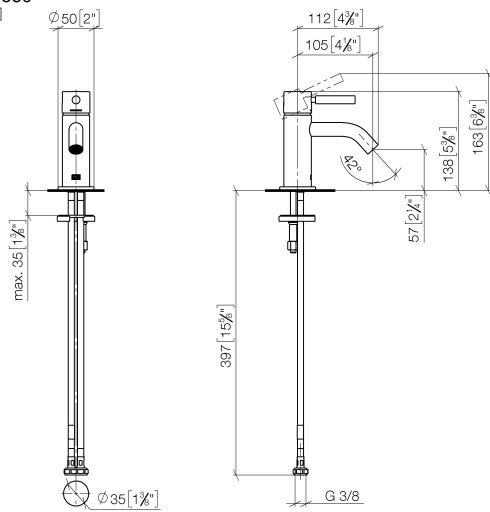

**META Mitigeur monocommande de lavabo sans garniture d'écoulement -  
Rouge**

META

33 525 660

- saillie 105 mm
- bec déverseur fixe
- jet circulaire enrichi en air
- hauteur de robinetterie 138 mm
- hauteur jusqu'au mousseur 57 mm
- diamètre de percement 35 mm
- rosace Ø 50 mm en option
- 2x flexible de pression M 8 x 1 vissé, étanchéité contrôlée
- débit maxi. 5,7 l/min
- sans plomb
- Ce produit contribue au respect des exigences des systèmes d'évaluation des bâtiments écologiques, par exemple LEED®, BREEAM®, DGNB

	Rouge	33 525 660-29
	Chrome	33 525 660-00
	Platine brossé	33 525 660-06
	Platine	33 525 660-08
	Dark Chrome	33 525 660-19
	Or clair	33 525 660-26
	Or clair brossé	33 525 660-27
	Laiton brossé (Or 23cts)	33 525 660-28
	Orange	33 525 660-30
	Vert foncé	33 525 660-31
	Noir mat	33 525 660-33
	Bronze brossé	33 525 660-42
	Champagne brossé (Or 22cts)	33 525 660-46
	Champagne (Or 22cts)	33 525 660-47
	Chrome brossé	33 525 660-93
	Dark Platinum brossé	33 525 660-99

33 525 660  
mm [inches]

**Diagramme de débit**

**Certificats**

DVGW\_DW-  
6506DN0128.

33 525 660

### Liste des pièces de rechange

N°	Article Numéro	Désignation	Fréquence de montage	Délai de livraison
1	90 20 66 009 00-29	poignée	1	40
2	09 28 30 043-29	hotte	1	60
3	09 14 10 120 90	joint	1	2
4	09 24 04 266 90	écrou	1	2
5	90 15 05 044 00 90	cartouche	1	2
6	90 11 06 212 00-29	bec déverseur	1	40
7	09 14 10 202 90	joint	1	2
8	09 27 66 006-29	rosace	1	60
9	09 31 11 012 90	tige	1	2
10	04 30 11 038 00 90	set de fixation	1	2
11	04 30 04 100 00 90	flexible	2	2