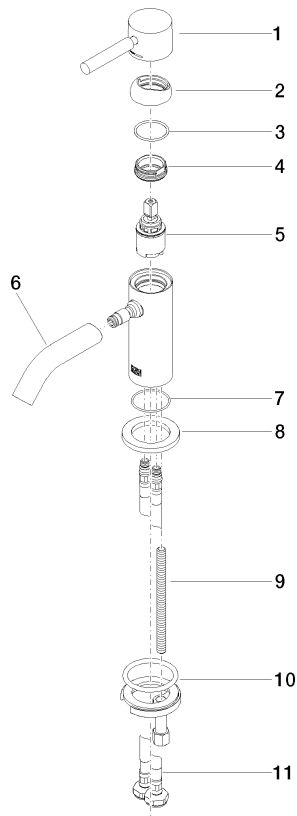

**META Mitigeur monocommande de lavabo sans garniture d'écoulement -  
Rouge**

META

33 525 660

- saillie 105 mm
- bec déverseur fixe
- jet circulaire enrichi en air
- hauteur de robinetterie 138 mm
- hauteur jusqu'au mousseur 57 mm
- diamètre de percement 35 mm
- rosace Ø 50 mm en option
- 2x flexible de pression M 8 x 1 vissé, étanchéité contrôlée
- débit maxi. 5,7 l/min
- sans plomb
- Ce produit contribue au respect des exigences des systèmes d'évaluation des bâtiments écologiques, par exemple LEED®, BREEAM®, DGNB

	Rouge	33 525 660-29
	Chrome	33 525 660-00
	Platine brossé	33 525 660-06
	Platine	33 525 660-08
	Dark Chrome	33 525 660-19
	Or clair	33 525 660-26
	Or clair brossé	33 525 660-27
	Laiton brossé (Or 23cts)	33 525 660-28
	Orange	33 525 660-30
	Vert foncé	33 525 660-31
	Noir mat	33 525 660-33
	Bronze brossé	33 525 660-42
	Champagne brossé (Or 22cts)	33 525 660-46
	Champagne (Or 22cts)	33 525 660-47
	Chrome brossé	33 525 660-93
	Dark Platinum brossé	33 525 660-99

33 525 660  
mm [inches]

**Diagramme de débit**

**Certificats**

DVGW\_DW-  
6506DN0128.

33 525 660

### Liste des pièces de rechange

N°	Article Numéro	Désignation	Fréquence de montage	Délai de livraison
1	90 20 66 009 00-29	poignée	1	40
2	09 28 30 043-29	hotte	1	60
3	09 14 10 120 90	joint	1	2
4	09 24 04 266 90	écrou	1	2
5	90 15 05 044 00 90	cartouche	1	2
6	90 11 06 212 00-29	bec déverseur	1	40
7	09 14 10 202 90	joint	1	2
8	09 27 66 006-29	rosace	1	60
9	09 31 11 012 90	tige	1	2
10	04 30 11 038 00 90	set de fixation	1	2
11	04 30 04 100 00 90	flexible	2	2