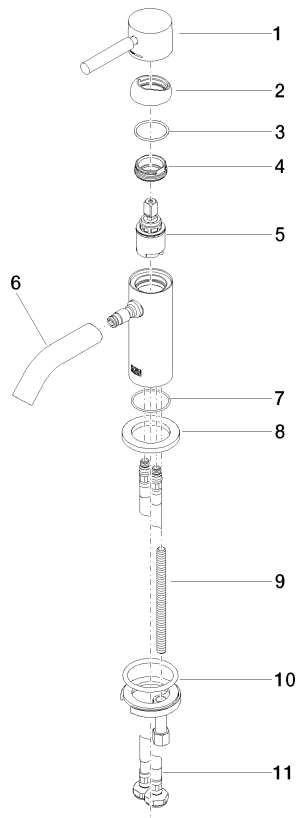

META Mitigeur monocommande de lavabo sans garniture d'écoulement - Orange

META

33 525 660

- saillie 105 mm
- bec déverseur fixe
- jet circulaire enrichi en air
- hauteur de robinetterie 138 mm
- hauteur jusqu'au mousseur 57 mm
- diamètre de percement 35 mm
- rosace Ø 50 mm en option
- 2x flexible de pression M 8 x 1 vissé, étanchéité contrôlée
- débit maxi. 5,7 l/min
- sans plomb
- Ce produit contribue au respect des exigences des systèmes d'évaluation des bâtiments écologiques, par exemple LEED®, BREEAM®, DGNB

	Orange	33 525 660-30
	Chrome	33 525 660-00
	Platine brossé	33 525 660-06
	Platine	33 525 660-08
	Dark Chrome	33 525 660-19
	Or clair	33 525 660-26
	Or clair brossé	33 525 660-27
	Laiton brossé (Or 23cts)	33 525 660-28
	Rouge	33 525 660-29
	Vert foncé	33 525 660-31
	Noir mat	33 525 660-33
	Bronze brossé	33 525 660-42
	Champagne brossé (Or 22cts)	33 525 660-46
	Champagne (Or 22cts)	33 525 660-47
	Chrome brossé	33 525 660-93
	Dark Platinum brossé	33 525 660-99

33 525 660
mm [inches]

Diagramme de débit

Certificats

DVGW_DW-
6506DN0128.

33 525 660

Liste des pièces de rechange

N°	Article Numéro	Désignation	Fréquence de montage	Délai de livraison
1	90 20 66 009 00-30	poignée	1	40
2	09 28 30 043-30	hotte	1	60
3	09 14 10 120 90	joint	1	2
4	09 24 04 266 90	écrou	1	2
5	90 15 05 044 00 90	cartouche	1	2
6	90 11 06 212 00-30	bec déverseur	1	40
7	09 14 10 202 90	joint	1	2
8	09 27 66 006-30	rosace	1	60
9	09 31 11 012 90	tige	1	2
10	04 30 11 038 00 90	set de fixation	1	2
11	04 30 04 100 00 90	flexible	2	2