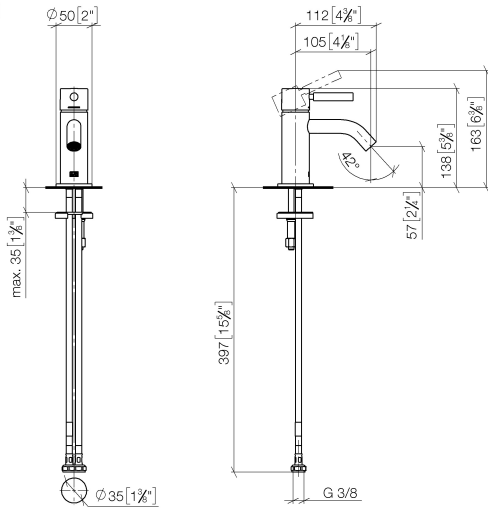

META Mitigeur monocommande de lavabo sans garniture d'écoulement - Orange

META

33 525 660

- saillie 105 mm
- bec déverseur fixe
- jet circulaire enrichi en air
- hauteur de robinetterie 138 mm
- hauteur jusqu'au mousseur 57 mm
- diamètre de percement 35 mm
- rosace Ø 50 mm en option
- 2x flexible de pression M 8 x 1 vissé, étanchéité contrôlée
- débit maxi. 5,7 l/min
- sans plomb
- Ce produit contribue au respect des exigences des systèmes d'évaluation des bâtiments écologiques, par exemple LEED®, BREEAM®, DGNB

33 525 660
mm [inches]

Diagramme de débit

Certificats

DVGW_DW-
6506DN0128.

33 525 660

Liste des pièces de rechange

N°	Article Numéro	Désignation	Fréquence de montage	Délai de livraison
1	90 20 66 009 00-30	poignée	1	40
2	09 28 30 043-30	hotte	1	60
3	09 14 10 120 90	joint	1	2
4	09 24 04 266 90	écrou	1	2
5	90 15 05 044 00 90	cartouche	1	2
6	90 11 06 212 00-30	bec déverseur	1	40
7	09 14 10 202 90	joint	1	2
8	09 27 66 006-30	rosace	1	60
9	09 31 11 012 90	tige	1	2
10	04 30 11 038 00 90	set de fixation	1	2
11	04 30 04 100 00 90	flexible	2	2