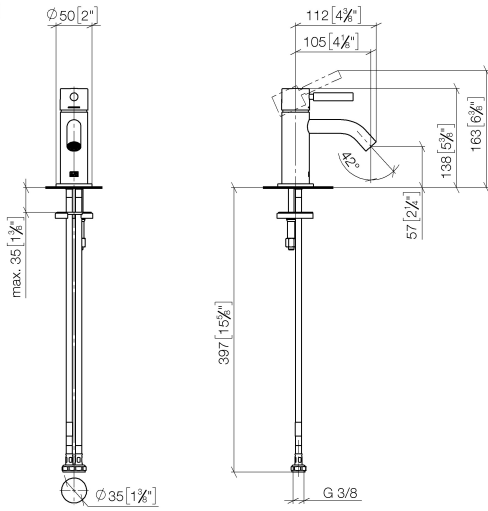

**META Mitigeur monocommande de lavabo sans garniture d'écoulement -
Champagne brossé (Or 22cts)**

META

33 525 660

- saillie 105 mm
- bec déverseur fixe
- jet circulaire enrichi en air
- hauteur de robinetterie 138 mm
- hauteur jusqu'au mousseur 57 mm
- diamètre de percement 35 mm
- rosace Ø 50 mm en option
- 2x flexible de pression M 8 x 1 vissé, étanchéité contrôlée
- débit maxi. 5,7 l/min
- sans plomb
- Ce produit contribue au respect des exigences des systèmes d'évaluation des bâtiments écologiques, par exemple LEED®, BREEAM®, DGNB

**META Mitigeur monocommande de lavabo sans garniture d'écoulement -
Champagne brossé (Or 22cts)**

META

33 525 660
mm [inches]

Diagramme de débit

**META Mitigeur monocommande de lavabo sans garniture d'écoulement -
Champagne brossé (Or 22cts)**

META

33 525 660

Les pièces pour les
autres finitions
peuvent être
trouvées ici : Chrome

Liste des pièces de rechange

N°	Article Numéro	Désignation	Fréquence de montage	Délai de livraison
1	90 20 66 009 00-46	poignée	1	30
2	09 28 30 043-46	hotte	1	60
3	09 14 10 120 90	joint	1	2
4	09 24 04 266 90	écrou	1	2
5	90 15 05 044 00 90	cartouche	1	2
6	90 11 06 212 00-46	bec déverseur	1	30
7	09 14 10 202 90	joint	1	2
8	09 27 66 006-46	rosace	1	60
9	09 31 11 012 90	tige	1	2
10	04 30 11 038 00 90	set de fixation	1	2
11	04 30 04 100 00 90	flexible	2	2