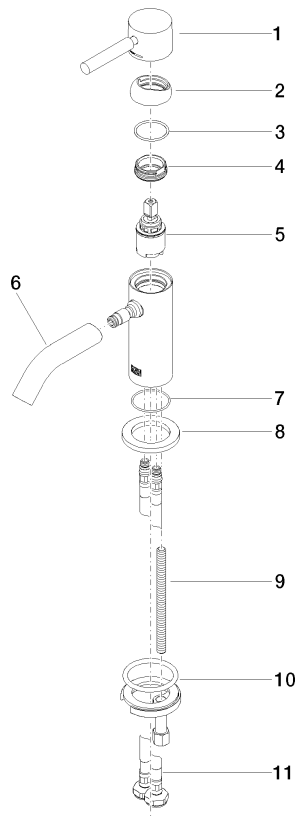

**META Mitigeur monocommande de lavabo sans garniture d'écoulement -
Champagne brossé (Or 22cts)**

META

33 525 660

- saillie 105 mm
- bec déverseur fixe
- jet circulaire enrichi en air
- hauteur de robinetterie 138 mm
- hauteur jusqu'au mousseur 57 mm
- diamètre de percement 35 mm
- rosace Ø 50 mm en option
- 2x flexible de pression M 8 x 1 vissé, étanchéité contrôlée
- débit maxi. 5,7 l/min
- sans plomb
- Ce produit contribue au respect des exigences des systèmes d'évaluation des bâtiments écologiques, par exemple LEED®, BREEAM®, DGNB

	Champagne brossé (Or 22cts)	33 525 660-46
	Chrome	33 525 660-00
	Platine brossé	33 525 660-06
	Platine	33 525 660-08
	Dark Chrome	33 525 660-19
	Or clair	33 525 660-26
	Or clair brossé	33 525 660-27
	Laiton brossé (Or 23cts)	33 525 660-28
	Rouge	33 525 660-29
	Orange	33 525 660-30
	Vert foncé	33 525 660-31
	Noir mat	33 525 660-33
	Bronze brossé	33 525 660-42
	Champagne (Or 22cts)	33 525 660-47
	Chrome brossé	33 525 660-93
	Dark Platinum brossé	33 525 660-99

**META Mitigeur monocommande de lavabo sans garniture d'écoulement -
Champagne brossé (Or 22cts)**

META

33 525 660
mm [inches]

Diagramme de débit

**META Mitigeur monocommande de lavabo sans garniture d'écoulement -
Champagne brossé (Or 22cts)**

META

33 525 660

Les pièces pour les
autres finitions
peuvent être
trouvées ici : Chrome

Liste des pièces de rechange

N°	Article Numéro	Désignation	Fréquence de montage	Délai de livraison
1	90 20 66 009 00-46	poignée	1	30
2	09 28 30 043-46	hotte	1	60
3	09 14 10 120 90	joint	1	2
4	09 24 04 266 90	écrou	1	2
5	90 15 05 044 00 90	cartouche	1	2
6	90 11 06 212 00-46	bec déverseur	1	30
7	09 14 10 202 90	joint	1	2
8	09 27 66 006-46	rosace	1	60
9	09 31 11 012 90	tige	1	2
10	04 30 11 038 00 90	set de fixation	1	2
11	04 30 04 100 00 90	flexible	2	2