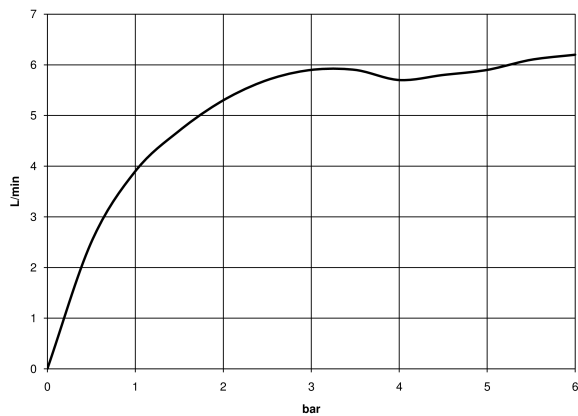

**META Mitigeur monocommande de lavabo sans garniture d'écoulement - Dark
Platinum brossé**

META

33 525 660

- saillie 105 mm
- bec déverseur fixe
- jet circulaire enrichi en air
- hauteur de robinetterie 138 mm
- hauteur jusqu'au mousseur 57 mm
- diamètre de percement 35 mm
- rosace Ø 50 mm en option
- 2x flexible de pression M 8 x 1 vissé, étanchéité contrôlée
- débit maxi. 5,7 l/min
- sans plomb
- Ce produit contribue au respect des exigences des systèmes d'évaluation des bâtiments écologiques, par exemple LEED®, BREEAM®, DGNB

33 525 660
mm [inches]

Diagramme de débit

Certificats

LGA_29690.

DVGW_DW-
6506DN0128.

WRAS_2003058.

33 525 660

Les pièces pour les autres finitions peuvent être trouvées ici : [Chrome](#)