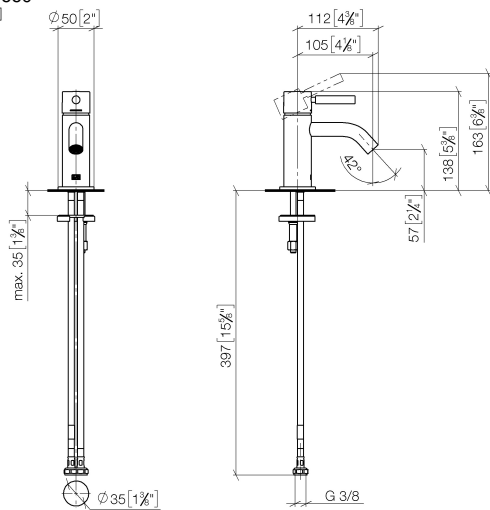

**META Mitigeur monocommande de lavabo sans garniture d'écoulement - Dark
Platinum brossé**

META

33 525 660

- saillie 105 mm
- bec déverseur fixe
- jet circulaire enrichi en air
- hauteur de robinetterie 138 mm
- hauteur jusqu'au mousseur 57 mm
- diamètre de percement 35 mm
- rosace Ø 50 mm en option
- 2x flexible de pression M 8 x 1 vissé, étanchéité contrôlée
- débit maxi. 5,7 l/min
- sans plomb
- Ce produit contribue au respect des exigences des systèmes d'évaluation des bâtiments écologiques, par exemple LEED®, BREEAM®, DGNB

33 525 660
mm [inches]

Diagramme de débit

Certificats

LGA_29690.

DVGW_DW-
6506DN0128.

WRAS_2003058.

33 525 660

Les pièces pour les autres finitions peuvent être trouvées ici : [Chrome](#)

Liste des pièces de rechange

N°	Article Numéro	Désignation	Fréquence de montage	Délai de livraison
1	90 20 66 009 00-99	poignée	1	30
2	09 28 30 043-99	hotte	1	30
3	09 14 10 120 90	joint	1	2
4	09 24 04 266 90	écrou	1	2
5	90 15 05 044 00 90	cartouche	1	2
6	90 11 06 212 00-99	bec déverseur	1	30
7	09 14 10 202 90	joint	1	2
8	09 27 66 006-99	rosace	1	30
9	09 31 11 012 90	tige	1	2
10	04 30 11 038 00 90	set de fixation	1	2
11	04 30 04 100 00 90	flexible	2	2