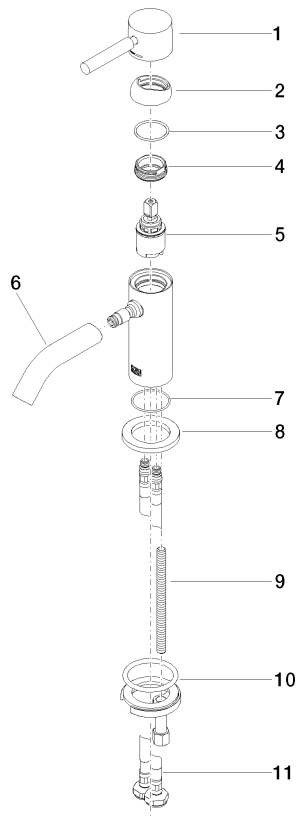

**META Mitigeur monocommande de lavabo sans garniture d'écoulement - Dark
Platinum brossé**

META

33 525 660

- saillie 105 mm
- bec déverseur fixe
- jet circulaire enrichi en air
- hauteur de robinetterie 138 mm
- hauteur jusqu'au mousseur 57 mm
- diamètre de percement 35 mm
- rosace Ø 50 mm en option
- 2x flexible de pression M 8 x 1 vissé, étanchéité contrôlée
- débit maxi. 5,7 l/min
- sans plomb
- Ce produit contribue au respect des exigences des systèmes d'évaluation des bâtiments écologiques, par exemple LEED®, BREEAM®, DGNB

	Dark Platinum brossé	33 525 660-99
	Chrome	33 525 660-00
	Platine brossé	33 525 660-06
	Platine	33 525 660-08
	Dark Chrome	33 525 660-19
	Or clair	33 525 660-26
	Or clair brossé	33 525 660-27
	Laiton brossé (Or 23cts)	33 525 660-28
	Rouge	33 525 660-29
	Orange	33 525 660-30
	Vert foncé	33 525 660-31
	Noir mat	33 525 660-33
	Bronze brossé	33 525 660-42
	Champagne brossé (Or 22cts)	33 525 660-46
	Champagne (Or 22cts)	33 525 660-47
	Chrome brossé	33 525 660-93

33 525 660
mm [inches]

Diagramme de débit

Certificats

LGA_29690.

DVGW_DW-
6506DN0128.

WRAS_2003058.

33 525 660

Les pièces pour les autres finitions peuvent être trouvées ici : [Chrome](#)

Liste des pièces de rechange

N°	Article Numéro	Désignation	Fréquence de montage	Délai de livraison
1	90 20 66 009 00-99	poignée	1	30
2	09 28 30 043-99	hotte	1	30
3	09 14 10 120 90	joint	1	2
4	09 24 04 266 90	écrou	1	2
5	90 15 05 044 00 90	cartouche	1	2
6	90 11 06 212 00-99	bec déverseur	1	30
7	09 14 10 202 90	joint	1	2
8	09 27 66 006-99	rosace	1	30
9	09 31 11 012 90	tige	1	2
10	04 30 11 038 00 90	set de fixation	1	2
11	04 30 04 100 00 90	flexible	2	2