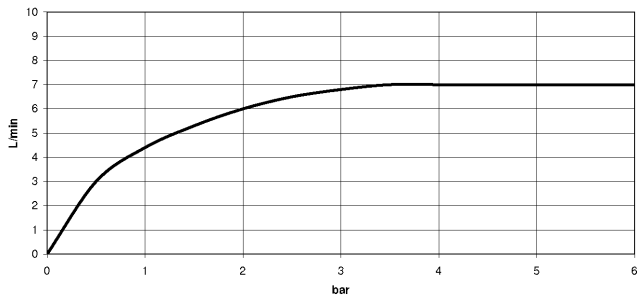

**EDITION PRO Mitigeur monocommande de lavabo sans garniture
d'écoulement - Chrome**

33 526 626

- saillie 126 mm
- bec déverseur fixe
- jet circulaire enrichi en air
- hauteur de robinetterie 132 mm
- hauteur jusqu'au mousseur 46 mm
- diamètre de percement 35 mm
- 2x flexible de pression M 10 x 1 vissé, étanchéité contrôlée
- débit maxi. 7 l/min
- sans plomb

	Chrome	33 526 626-00
	Noir mat	33 526 626-33
	Chrome brossé	33 526 626-93

**EDITION PRO Mitigeur monocommande de lavabo sans garniture
d'écoulement - Chrome**

33 526 626
mm [inches]

Diagramme de débit

Certificats