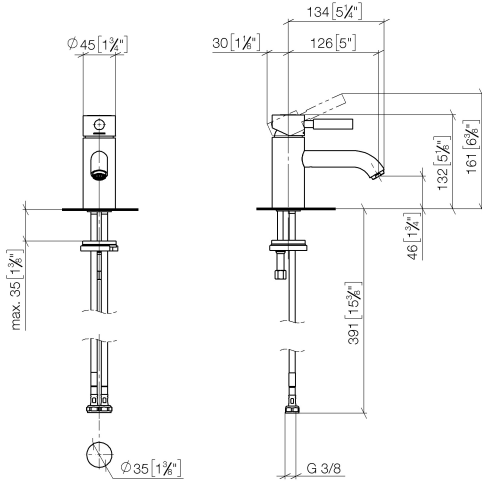

**EDITION PRO Mitigeur monocommande de lavabo sans garniture
d'écoulement - Chrome**

33 526 626

- saillie 126 mm
- bec déverseur fixe
- jet circulaire enrichi en air
- hauteur de robinetterie 132 mm
- hauteur jusqu'au mousseur 46 mm
- diamètre de percement 35 mm
- 2x flexible de pression M 10 x 1 vissé, étanchéité contrôlée
- débit maxi. 7 l/min
- sans plomb

	Chrome	33 526 626-00
	Noir mat	33 526 626-33
	Chrome brossé	33 526 626-93

**EDITION PRO Mitigeur monocommande de lavabo sans garniture
d'écoulement - Chrome**

33 526 626
mm [inches]

Diagramme de débit

Certificats

WRAS_1807097. LGA_9389.

**EDITION PRO Mitigeur monocommande de lavabo sans garniture
d'écoulement - Chrome**

33 526 626

Liste des pièces de rechange

N°	Article Numéro	Désignation	Fréquence de montage	Délai de livraison
1	90 20 62 046 00-00	poignée	1	10
2	09 28 30 008-00	hotte	1	10
3	09 24 04 130-07	écrou	1	30
4	90 15 05 041 00 90	cartouche	1	2
5	09 14 10 003 90	joint	1	2
6	09 24 04 025 10 90	raccord à vis	1	2
7	90 31 11 030 00 90	tige	1	2
8	09 11 06 059 10-00	bec déverseur	1	10
9	90 23 01 022 00-00	mousseur	1	10
10	09 14 10 119 90	joint	1	2
11	09 28 10 109-07	anneau	1	30
12	04 30 04 104 00 90	flexible	2	2
13	09 31 11 012 90	tige	1	2
14	04 30 11 085 88 90	set de fixation	1	2
15	12 730 970-00	Rosace pour le couvercle de trou de robinet - Chrome	1	10