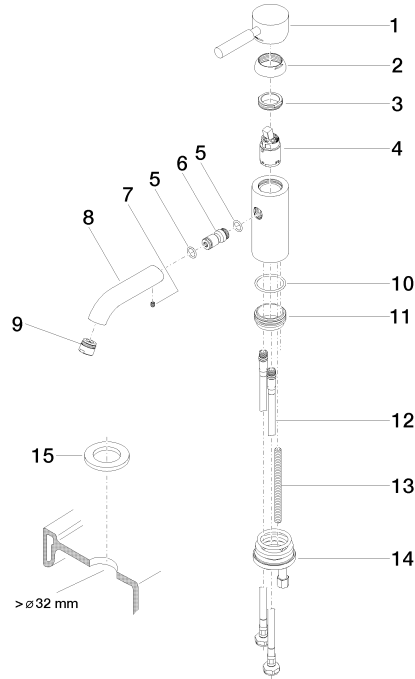

**EDITION PRO Mitigeur monocommande de lavabo sans garniture
d'écoulement - Chrome**

33 526 626

- saillie 126 mm
- bec déverseur fixe
- jet circulaire enrichi en air
- hauteur de robinetterie 132 mm
- hauteur jusqu'au mousseur 46 mm
- diamètre de percement 35 mm
- 2x flexible de pression M 10 x 1 vissé, étanchéité contrôlée
- débit maxi. 7 l/min
- sans plomb

	Chrome	33 526 626-00
	Noir mat	33 526 626-33
	Chrome brossé	33 526 626-93

**EDITION PRO Mitigeur monocommande de lavabo sans garniture
d'écoulement - Chrome**

33 526 626
mm [inches]

Diagramme de débit

Certificats

WRAS_1807097. LGA_9389.

**EDITION PRO Mitigeur monocommande de lavabo sans garniture
d'écoulement - Chrome**

33 526 626

Liste des pièces de rechange

N°	Article Numéro	Désignation	Fréquence de montage	Délai de livraison
1	90 20 62 046 00-00	poignée	1	10
2	09 28 30 008-00	hotte	1	10
3	09 24 04 130-07	écrou	1	30
4	90 15 05 041 00 90	cartouche	1	2
5	09 14 10 003 90	joint	1	2
6	09 24 04 025 10 90	raccord à vis	1	2
7	90 31 11 030 00 90	tige	1	2
8	09 11 06 059 10-00	bec déverseur	1	10
9	90 23 01 022 00-00	mousseur	1	10
10	09 14 10 119 90	joint	1	2
11	09 28 10 109-07	anneau	1	30
12	04 30 04 104 00 90	flexible	2	2
13	09 31 11 012 90	tige	1	2
14	04 30 11 085 88 90	set de fixation	1	2
15	12 730 970-00	Rosace pour le couvercle de trou de robinet - Chrome	1	10