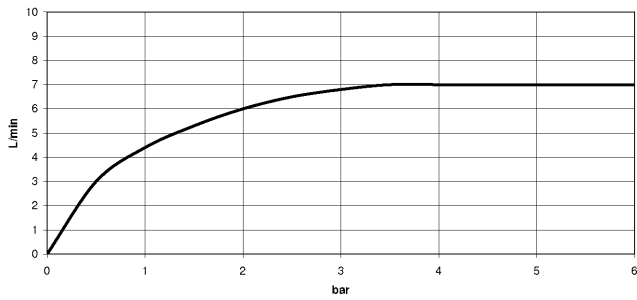

**EDITION PRO Mitigeur monocommande de lavabo sans garniture
d'écoulement - Noir mat**

33 526 626

- saillie 126 mm
- bec déverseur fixe
- jet circulaire enrichi en air
- hauteur de robinetterie 132 mm
- hauteur jusqu'au mousseur 46 mm
- diamètre de percement 35 mm
- 2x flexible de pression M 10 x 1 vissé, étanchéité contrôlée
- débit maxi. 7 l/min
- sans plomb

	Noir mat	33 526 626-33
	Chrome	33 526 626-00
	Chrome brossé	33 526 626-93

**EDITION PRO Mitigeur monocommande de lavabo sans garniture
d'écoulement - Noir mat**

33 526 626
mm [inches]

Diagramme de débit