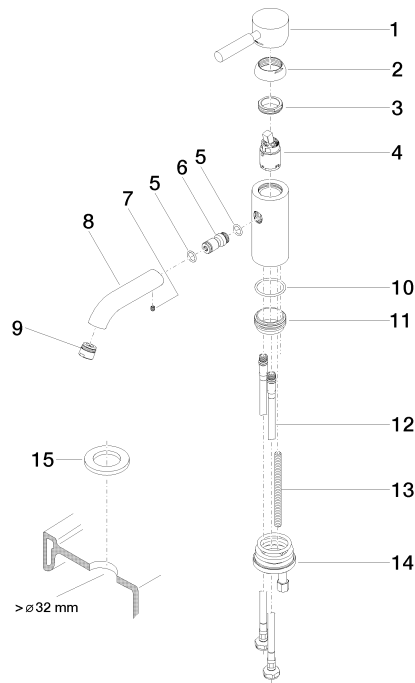

**EDITION PRO Mitigeur monocommande de lavabo sans garniture
d'écoulement - Noir mat**

33 526 626

- saillie 126 mm
- bec déverseur fixe
- jet circulaire enrichi en air
- hauteur de robinetterie 132 mm
- hauteur jusqu'au mousseur 46 mm
- diamètre de percement 35 mm
- 2x flexible de pression M 10 x 1 vissé, étanchéité contrôlée
- débit maxi. 7 l/min
- sans plomb

	Noir mat	33 526 626-33
	Chrome	33 526 626-00
	Chrome brossé	33 526 626-93

**EDITION PRO Mitigeur monocommande de lavabo sans garniture
d'écoulement - Noir mat**

33 526 626
mm [inches]

Diagramme de débit

Liste des pièces de rechange

N°	Article Numéro	Désignation	Fréquence de montage	Délai de livraison
1	90 20 62 046 00-33	poignée	1	30
2	09 28 30 008-33	hotte	1	30
3	09 24 04 130-07	écrou	1	30
4	90 15 05 041 00 90	cartouche	1	2
5	09 14 10 003 90	joint	1	2
6	09 24 04 025 10 90	raccord à vis	1	2
7	90 31 11 030 00 90	tige	1	2
8	09 11 06 059 10-33	bec déverseur	1	30
9	90 23 01 022 00-33	mousseur	1	30
10	09 14 10 119 90	joint	1	2
11	09 28 10 109-07	anneau	1	30
12	04 30 04 104 00 90	flexible	2	2
13	09 31 11 012 90	tige	1	2
14	04 30 11 085 88 90	set de fixation	1	2
15	12 730 970-33	Rosace pour le couvercle de trou de robinet - Noir mat	1	30