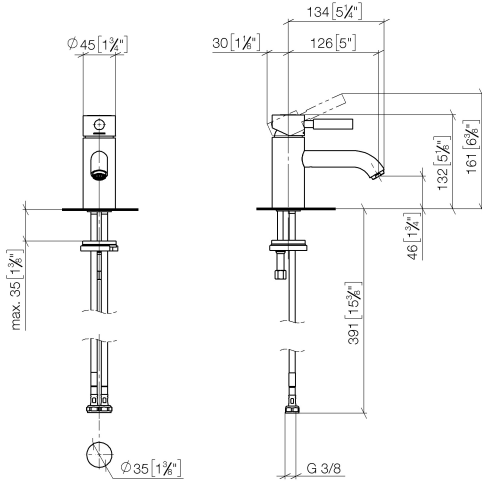

**EDITION PRO Mitigeur monocommande de lavabo sans garniture
d'écoulement - Noir mat**

33 526 626

- saillie 126 mm
- bec déverseur fixe
- jet circulaire enrichi en air
- hauteur de robinetterie 132 mm
- hauteur jusqu'au mousseur 46 mm
- diamètre de percement 35 mm
- 2x flexible de pression M 10 x 1 vissé, étanchéité contrôlée
- débit maxi. 7 l/min
- sans plomb

	Noir mat	33 526 626-33
	Chrome	33 526 626-00
	Chrome brossé	33 526 626-93

**EDITION PRO Mitigeur monocommande de lavabo sans garniture
d'écoulement - Noir mat**

33 526 626
mm [inches]

Diagramme de débit

Certificats

LGA_9389.

WRAS_240502020.

EDITION PRO Mitigeur monocommande de lavabo sans garniture d'écoulement - Noir mat

33 526 626

Les pièces pour les autres finitions peuvent être trouvées ici : [Chrome](#)

Liste des pièces de rechange

N°	Article Numéro	Désignation	Fréquence de montage	Délai de livraison
1	90 20 62 046 00-33	poignée	1	30
2	09 28 30 008-33	hotte	1	30
3	09 24 04 130-07	écrou	1	30
4	90 15 05 041 00 90	cartouche	1	2
5	09 14 10 003 90	joint	1	2
6	09 24 04 025 10 90	raccord à vis	1	2
7	90 31 11 030 00 90	tige	1	2
8	09 11 06 059 10-33	bec déverseur	1	30
9	90 23 01 022 00-33	mousseur	1	30
10	09 14 10 119 90	joint	1	2
11	09 28 10 109-07	anneau	1	30
12	04 30 04 104 00 90	flexible	2	2
13	09 31 11 012 90	tige	1	2
14	04 30 11 085 88 90	set de fixation	1	2
15	12 730 970-33	Rosace pour le couvercle de trou de robinet - Noir mat	1	30