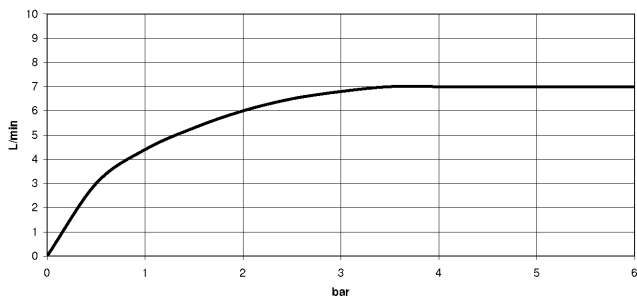

**EDITION PRO Mitigeur monocommande de lavabo sans garniture
d'écoulement - Chrome brossé**

33 526 626

- saillie 126 mm
- bec déverseur fixe
- jet circulaire enrichi en air
- hauteur de robinetterie 132 mm
- hauteur jusqu'au mousseur 46 mm
- diamètre de percement 35 mm
- 2x flexible de pression M 10 x 1 vissé, étanchéité contrôlée
- débit maxi. 7 l/min
- sans plomb

	Chrome brossé	33 526 626-93
	Chrome	33 526 626-00
	Noir mat	33 526 626-33

**EDITION PRO Mitigeur monocommande de lavabo sans garniture
d'écoulement - Chrome brossé**

33 526 626
mm [inches]

Diagramme de débit