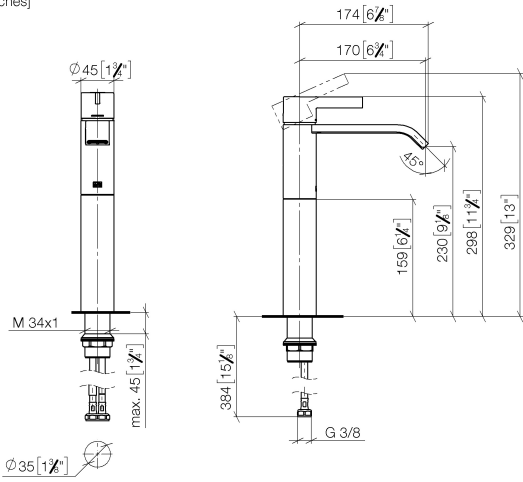

**IMO Mitigeur monocommande de lavabo avec pied surélevé sans garniture d'écoulement - Or clair brossé**

IMO

33 537 671

- saillie 170 mm
- bec déverseur fixe
- jet rectangulaire enrichi en air
- hauteur de robinetterie 298 mm
- hauteur jusqu'au mousseur 230 mm
- diamètre de percement 35 mm
- 2x flexible de pression M 10 x 1 vissé, étanchéité contrôlée
- débit maxi. 4,6 l/min
- sans plomb
- Ce produit contribue au respect des exigences des systèmes d'évaluation des bâtiments écologiques, par exemple LEED®, BREEAM®, DGNB

Pour installation avec vasque posée sur plan

	Or clair brossé	33 537 671-27
	Chrome	33 537 671-00
	Platine brossé	33 537 671-06
	Dark Chrome	33 537 671-19
	Noir mat	33 537 671-33
	Chrome brossé	33 537 671-93
	Dark Platinum brossé	33 537 671-99

**IMO Mitigeur monocommande de lavabo avec pied surélevé sans garniture  
d'écoulement - Or clair brossé**

IMO

33 537 671  
mm [inches]

**Diagramme de débit**