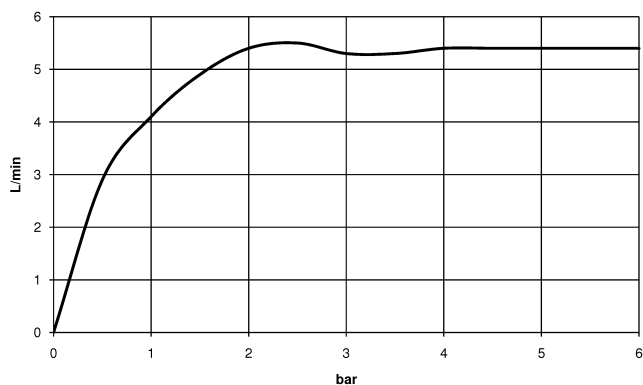

DORNBRAUCHT YAMOU Mitigeur monocommande de lavabo avec pied surélevé sans garniture d'écoulement - Chrome

---

33 537 831

- saillie 180 mm
- bec déverseur fixe
- jet circulaire enrichi en air
- hauteur de robinetterie 288 mm
- hauteur jusqu'au mousseur 239 mm
- diamètre de percement 35 mm
- 2x flexible de pression M 8 x 1 vissé, étanchéité contrôlée
- débit maxi. 6,8 l/min

Chrome

33 537 831-00

Soft Black

33 537 831-69

**DORNBRACHT YAMOU Mitigeur monocommande de lavabo avec pied surélevé sans garniture d'écoulement - Chrome**

33 537 831  
mm [inches]

**Diagramme de débit**

**Certificats**