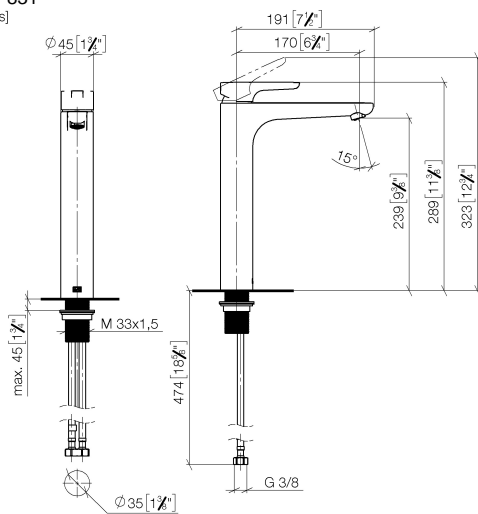

DORNBRAUCHT YAMOU Mitigeur monocommande de lavabo avec pied surélevé sans garniture d'écoulement - Chrome

---

33 537 831

- saillie 180 mm
- bec déverseur fixe
- jet circulaire enrichi en air
- hauteur de robinetterie 288 mm
- hauteur jusqu'au mousseur 239 mm
- diamètre de percement 35 mm
- 2x flexible de pression M 8 x 1 vissé, étanchéité contrôlée
- débit maxi. 6,8 l/min

Chrome

33 537 831-00

Soft Black

33 537 831-69

**DORNBRACHT YAMOU Mitigeur monocommande de lavabo avec pied surélevé sans garniture d'écoulement - Chrome**

33 537 831  
mm [inches]

**Diagramme de débit**

**Certificats**

## DORNBRACTH YAMOU Mitigeur monocommande de lavabo avec pied surélevé sans garniture d'écoulement - Chrome

33 537 831

Les pièces pour les autres finitions peuvent être trouvées ici : [Soft Black](#)

### Liste des pièces de rechange

N°	Article Numéro	Désignation	Fréquence de montage	Délai de livraison
1	90 20 83 002 00-00	poignée	1	2
2	90 21 02 400 00-00	hotte	1	2
3	90 23 10 140 00 90	écrou	1	2
4	90 15 05 502 00 90	cartouche	1	2
5	90 23 01 177 00-00	mousseur	1	2
6	90 14 05 082 00 90	joint	1	2
7	90 30 11 505 00 90	set de fixation	1	2
8	90 30 04 115 00 90	flexible	1	2