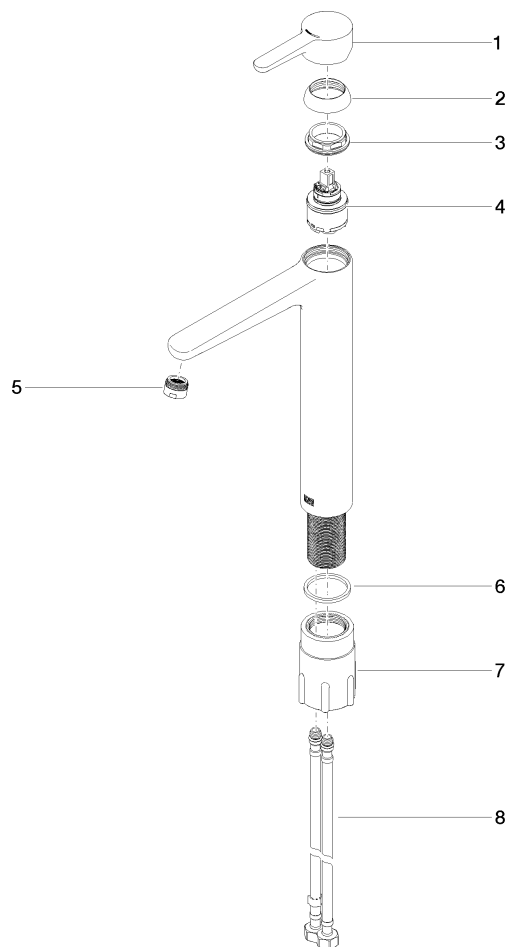

DORNBRAUCHT YAMOU Mitigeur monocommande de lavabo avec pied surélevé sans garniture d'écoulement - Chrome

---

33 537 831

- saillie 180 mm
- bec déverseur fixe
- jet circulaire enrichi en air
- hauteur de robinetterie 288 mm
- hauteur jusqu'au mousseur 239 mm
- diamètre de percement 35 mm
- 2x flexible de pression M 8 x 1 vissé, étanchéité contrôlée
- débit maxi. 6,8 l/min

Chrome

33 537 831-00

Soft Black

33 537 831-69

**DORNBRACHT YAMOU Mitigeur monocommande de lavabo avec pied surélevé sans garniture d'écoulement - Chrome**

33 537 831  
mm [inches]

**Diagramme de débit**

**Certificats**

## DORNBRACTH YAMOU Mitigeur monocommande de lavabo avec pied surélevé sans garniture d'écoulement - Chrome

33 537 831

Les pièces pour les autres finitions peuvent être trouvées ici : [Soft Black](#)

### Liste des pièces de rechange

N°	Article Numéro	Désignation	Fréquence de montage	Délai de livraison
1	90 20 83 002 00-00	poignée	1	2
2	90 21 02 400 00-00	hotte	1	2
3	90 23 10 140 00 90	écrou	1	2
4	90 15 05 502 00 90	cartouche	1	2
5	90 23 01 177 00-00	mousseur	1	2
6	90 14 05 082 00 90	joint	1	2
7	90 30 11 505 00 90	set de fixation	1	2
8	90 30 04 115 00 90	flexible	1	2