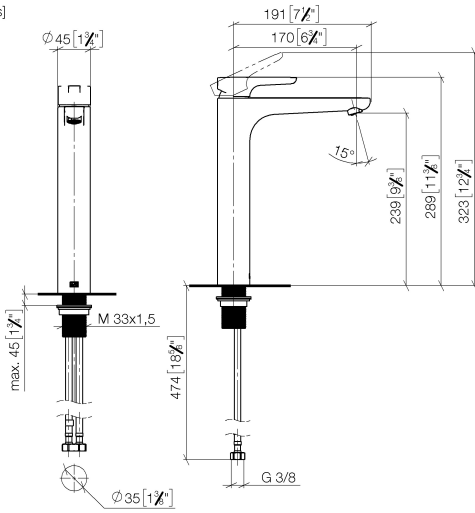

## DORNBACHT YAMOU Mitigeur monocommande de lavabo avec pied surélevé sans garniture d'écoulement - Soft Black

---

33 537 831

- saillie 180 mm
- bec déverseur fixe
- jet circulaire enrichi en air
- hauteur de robinetterie 288 mm
- hauteur jusqu'au mousseur 239 mm
- diamètre de percement 35 mm
- 2x flexible de pression M 8 x 1 vissé, étanchéité contrôlée
- débit maxi. 6,8 l/min

## DORNBRACHT YAMOU Mitigeur monocommande de lavabo avec pied surélevé sans garniture d'écoulement - Soft Black

33 537 831  
mm [inches]