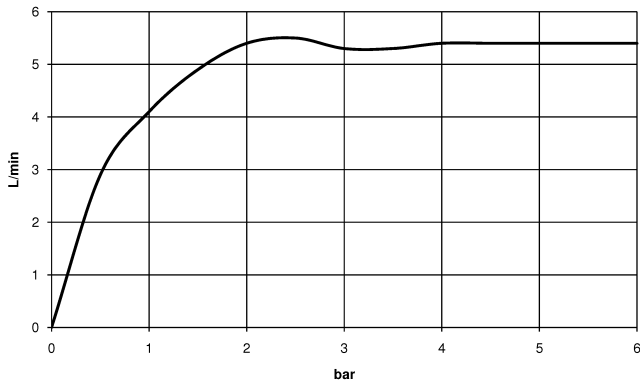

## DORNBACHT YAMOU Mitigeur monocommande de lavabo avec pied surélevé sans garniture d'écoulement - Soft Black

---

33 537 831

- saillie 180 mm
- bec déverseur fixe
- jet circulaire enrichi en air
- hauteur de robinetterie 288 mm
- hauteur jusqu'au mousseur 239 mm
- diamètre de percement 35 mm
- 2x flexible de pression M 8 x 1 vissé, étanchéité contrôlée
- débit maxi. 6,8 l/min

## DORNBRACHT YAMOU Mitigeur monocommande de lavabo avec pied surélevé sans garniture d'écoulement - Soft Black

33 537 831  
mm [inches]

### Diagramme de débit