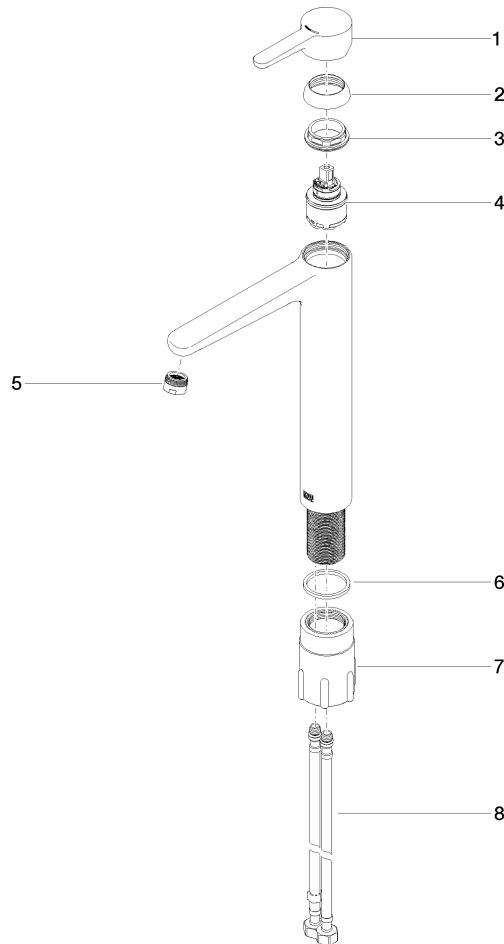

### Diagramme de débit

## DORNBACHT YAMOU Mitigeur monocommande de lavabo avec pied surélevé sans garniture d'écoulement - Soft Black

---

33 537 831

Certificats

---

WRAS\_240104

ACS\_23 ACC NY

AbP\_10

## DORNBRACTH YAMOU Mitigeur monocommande de lavabo avec pied surélevé sans garniture d'écoulement - Soft Black

33 537 831

**Version du produit de 1/1/2023**

Les pièces pour les autres finitions peuvent être trouvées ici : [Chrome](#)