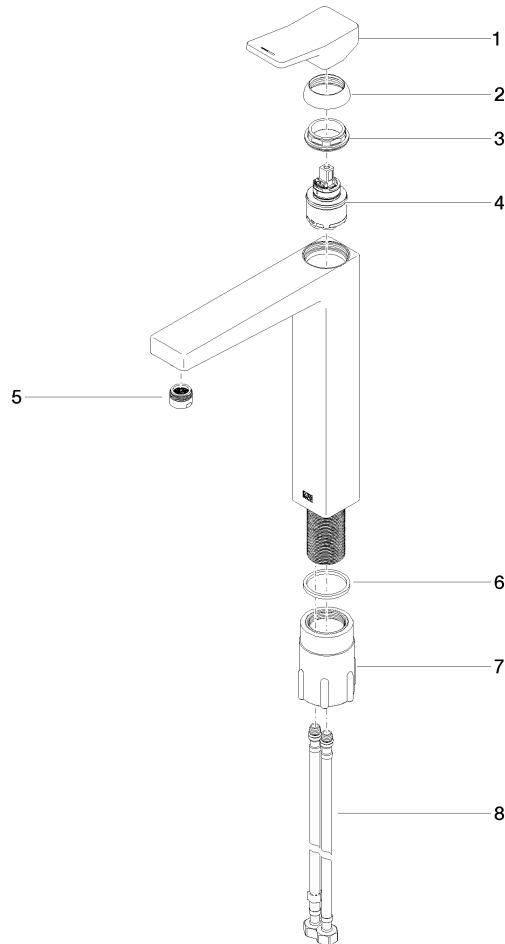

DORNBACHT YARRE Mitigeur monocommande de lavabo avec pied surélevé sans garniture d'écoulement - Soft Black

33 537 832

- saillie 180 mm
- bec déverseur fixe
- jet circulaire enrichi en air
- hauteur de robinetterie 297 mm
- hauteur jusqu'au mousseur 236 mm
- diamètre de percement 35 mm
- 2x flexible de pression M 8 x 1 vissé, étanchéité contrôlée
- débit maxi. 6,8 l/min

Certificats

AbP_10

WRAS_240104

ACS_23 ACC NY

DORNBACHT YARRE Mitigeur monocommande de lavabo avec pied surélevé sans garniture d'écoulement - Soft Black

33 537 832

Version du produit de 1/1/2023

Les pièces pour les autres finitions peuvent être trouvées ici : [Chrome](#)

DORNBACHT YARRE Mitigeur monocommande de lavabo avec pied surélevé sans garniture d'écoulement - Soft Black

33 537 832

Liste des pièces de rechange

Version du produit de 1/1/2023

N°	Article Numéro	Désignation	Fréquence de montage	Délai de livraison
	90 20 83 004 00-69	poignée	8	2