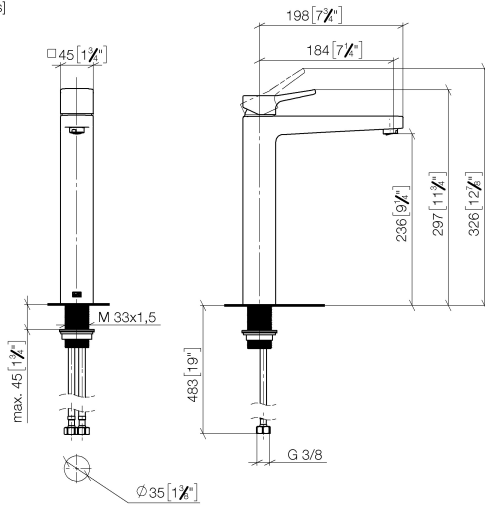

DORNBACHT YARRE Mitigeur monocommande de lavabo avec pied surélevé sans garniture d'écoulement - Soft Black

33 537 832

- saillie 180 mm
- bec déverseur fixe
- jet circulaire enrichi en air
- hauteur de robinetterie 297 mm
- hauteur jusqu'au mousseur 236 mm
- diamètre de percement 35 mm
- 2x flexible de pression M 8 x 1 vissé, étanchéité contrôlée
- débit maxi. 6,8 l/min

	Soft Black	33 537 832-69
	Chrome	33 537 832-00

DORNBRAUCHT YARRE Mitigeur monocommande de lavabo avec pied surélevé sans garniture d'écoulement - Soft Black

33 537 832
mm [inches]

Diagramme de débit

Codes & Standards

DIN 4109

ISO 3822

Scottish Water
Byelaws

UK Water Supply
Regulations

Ü-Zeichen

XP P 41-280

DORNBACHT YARRE Mitigeur monocommande de lavabo avec pied surélevé sans garniture d'écoulement - Soft Black

33 537 832

DORNBACHT YARRE Mitigeur monocommande de lavabo avec pied surélevé sans garniture d'écoulement - Soft Black

33 537 832

Liste des pièces de rechange

Version du produit de 1/1/2023

N°	Article Numéro	Désignation	Fréquence de montage	Délai de livraison
	90 20 83 004 00-69	poignée	8	2