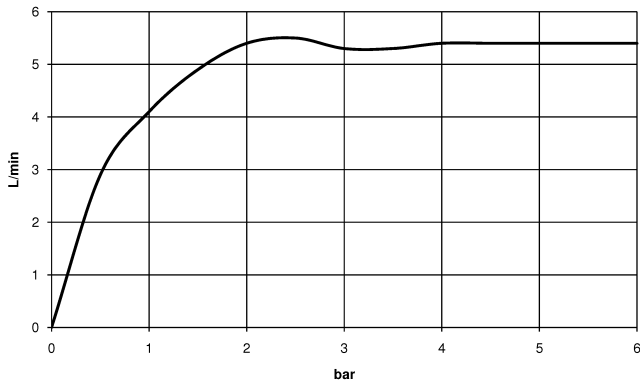

DORNBACHT YARRE Mitigeur monocommande de lavabo avec pied surélevé sans garniture d'écoulement - Soft Black

33 537 832

- saillie 180 mm
- bec déverseur fixe
- jet circulaire enrichi en air
- hauteur de robinetterie 297 mm
- hauteur jusqu'au mousseur 236 mm
- diamètre de percement 35 mm
- 2x flexible de pression M 8 x 1 vissé, étanchéité contrôlée
- débit maxi. 6,8 l/min

	Soft Black	33 537 832-69
	Chrome	33 537 832-00

DORNBRAUCHT YARRE Mitigeur monocommande de lavabo avec pied surélevé sans garniture d'écoulement - Soft Black

33 537 832
mm [inches]

Diagramme de débit

Codes & Standards

DIN 4109

ISO 3822

Scottish Water
Byelaws

UK Water Supply
Regulations

Ü-Zeichen

XP P 41-280

DORNBACHT YARRE Mitigeur monocommande de lavabo avec pied surélevé sans garniture d'écoulement - Soft Black

33 537 832