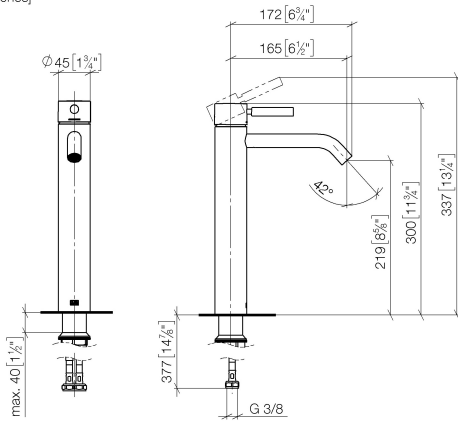

META Mitigeur monocommande de lavabo avec pied surélevé sans garniture d'écoulement - Platine brossé

META

33 539 660

- saillie 165 mm
- bec déverseur fixe
- jet circulaire enrichi en air
- hauteur de robinetterie 300 mm
- hauteur jusqu'au mousseur 219 mm
- diamètre de percement 35 mm
- 2x flexible de pression M 8 x 1 vissé, étanchéité contrôlée
- débit maxi. 5,7 l/min
- sans plomb
- Ce produit contribue au respect des exigences des systèmes d'évaluation des bâtiments écologiques, par exemple LEED®, BREEAM®, DGNB

Pour installation avec vasque posée sur plan

Changement de produit au 1.4.2023: hauteur de robinetterie 300 mm, hauteur jusqu'au mousseur 219 mm

	Platine brossé	33 539 660-06
	Chrome	33 539 660-00
	Dark Chrome	33 539 660-19
	Or clair	33 539 660-26
	Or clair brossé	33 539 660-27
	Noir mat	33 539 660-33
	Bronze brossé	33 539 660-42
	Champagne brossé (Or 22cts)	33 539 660-46
	Champagne (Or 22cts)	33 539 660-47
	Chrome brossé	33 539 660-93
	Dark Platinum brossé	33 539 660-99

33 539 660
mm [inches]

$\varnothing 35 [1 \frac{3}{8}]$

Diagramme de débit

Certificats

LGA_29690.

DVGW_DW-
6506DN0128.

WRAS_2003058.

33 539 660

Les pièces pour les autres finitions peuvent être trouvées ici : [Chrome](#)

Liste des pièces de rechange

N°	Article Numéro	Désignation	Fréquence de montage	Délai de livraison
1	90 20 66 002 00-06	poignée	1	10
2	09 28 30 041-06	hotte	1	10
3	09 14 10 091 90	joint	1	2
4	09 24 04 266 90	écrou	1	2
5	90 15 05 042 00 90	cartouche	1	2
6	90 11 06 208 00-06	bec déverseur	1	10
7	04 23 10 044 07 90	set de fixation	1	2
8	04 30 04 101 00 90	flexible	2	2