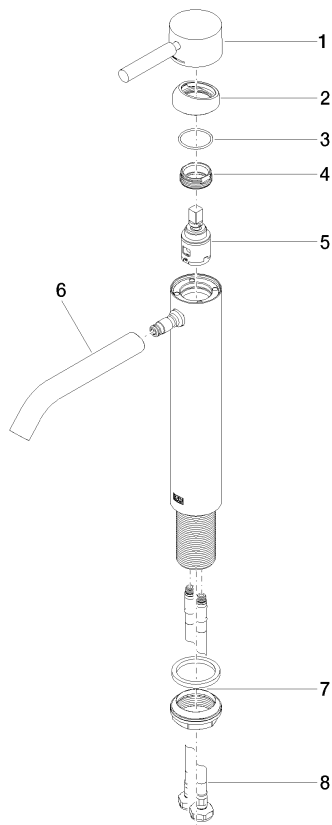

META Mitigeur monocommande de lavabo avec pied surélevé sans garniture d'écoulement - Platine brossé

META

33 539 660

- saillie 165 mm
- bec déverseur fixe
- jet circulaire enrichi en air
- hauteur de robinetterie 300 mm
- hauteur jusqu'au mousseur 219 mm
- diamètre de percement 35 mm
- 2x flexible de pression M 8 x 1 vissé, étanchéité contrôlée
- débit maxi. 5,7 l/min
- sans plomb
- Ce produit contribue au respect des exigences des systèmes d'évaluation des bâtiments écologiques, par exemple LEED®, BREEAM®, DGNB

Pour installation avec vasque posée sur plan

Changement de produit au 1.4.2023: hauteur de robinetterie 300 mm, hauteur jusqu'au mousseur 219 mm

	Platine brossé	33 539 660-06
	Chrome	33 539 660-00
	Dark Chrome	33 539 660-19
	Or clair	33 539 660-26
	Or clair brossé	33 539 660-27
	Noir mat	33 539 660-33
	Bronze brossé	33 539 660-42
	Champagne brossé (Or 22cts)	33 539 660-46
	Champagne (Or 22cts)	33 539 660-47
	Chrome brossé	33 539 660-93
	Dark Platinum brossé	33 539 660-99

33 539 660
mm [inches]

$\varnothing 35 [1 \frac{3}{8}]$

Diagramme de débit

Certificats

LGA_29690.

DVGW_DW-
6506DN0128.

WRAS_2003058.

33 539 660

Les pièces pour les autres finitions peuvent être trouvées ici : [Chrome](#)

Liste des pièces de rechange

N°	Article Numéro	Désignation	Fréquence de montage	Délai de livraison
1	90 20 66 002 00-06	poignée	1	10
2	09 28 30 041-06	hotte	1	10
3	09 14 10 091 90	joint	1	2
4	09 24 04 266 90	écrou	1	2
5	90 15 05 042 00 90	cartouche	1	2
6	90 11 06 208 00-06	bec déverseur	1	10
7	04 23 10 044 07 90	set de fixation	1	2
8	04 30 04 101 00 90	flexible	2	2