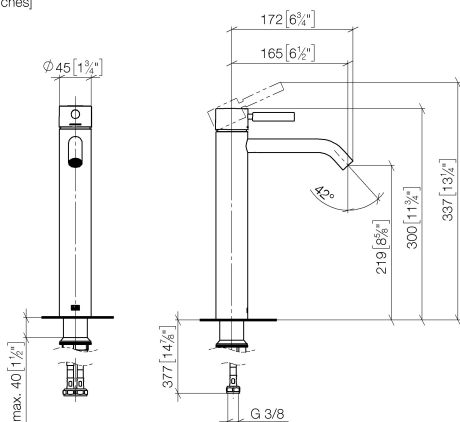

META Mitigeur monocommande de lavabo avec pied surélevé sans garniture d'écoulement - Chrome brossé

META

33 539 660

- saillie 165 mm
- bec déverseur fixe
- jet circulaire enrichi en air
- hauteur de robinetterie 300 mm
- hauteur jusqu'au mousseur 219 mm
- diamètre de percement 35 mm
- 2x flexible de pression M 8 x 1 vissé, étanchéité contrôlée
- débit maxi. 5,7 l/min
- sans plomb
- Ce produit contribue au respect des exigences des systèmes d'évaluation des bâtiments écologiques, par exemple LEED®, BREEAM®, DGNB

Pour installation avec vasque posée sur plan

Changement de produit au 1.4.2023: hauteur de robinetterie 300 mm, hauteur jusqu'au mousseur 219 mm

	Chrome brossé	33 539 660-93
	Chrome	33 539 660-00
	Platine brossé	33 539 660-06
	Dark Chrome	33 539 660-19
	Or clair	33 539 660-26
	Or clair brossé	33 539 660-27
	Noir mat	33 539 660-33
	Bronze brossé	33 539 660-42
	Champagne brossé (Or 22cts)	33 539 660-46
	Champagne (Or 22cts)	33 539 660-47
	Dark Platinum brossé	33 539 660-99

33 539 660  
mm [inches]

$\varnothing 35 [1 3/8]$

**Diagramme de débit**

**Certificats**

LGA\_29690.

DVGW\_DW-  
6506DN0128.

WRAS\_2003058.

33 539 660

### Liste des pièces de rechange

N°	Article Numéro	Désignation	Fréquence de montage	Délai de livraison
1	90 20 66 002 00-93	poignée	1	20
2	09 28 30 041-93	hotte	1	20
3	09 14 10 091 90	joint	1	2
4	09 24 04 266 90	écrou	1	2
5	90 15 05 042 00 90	cartouche	1	2
6	90 11 06 208 00-93	bec déverseur	1	20
7	04 23 10 044 07 90	set de fixation	1	2
8	04 30 04 101 00 90	flexible	2	2