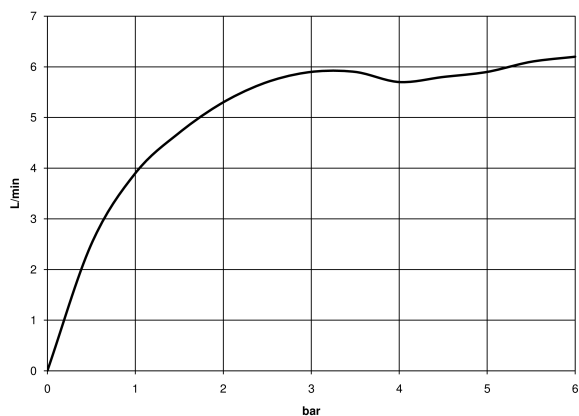

META Mitigeur monocommande de lavabo avec pied surélevé sans garniture d'écoulement - Chrome brossé

META

33 539 660

- saillie 165 mm
- bec déverseur fixe
- jet circulaire enrichi en air
- hauteur de robinetterie 300 mm
- hauteur jusqu'au mousseur 219 mm
- diamètre de percement 35 mm
- 2x flexible de pression M 8 x 1 vissé, étanchéité contrôlée
- débit maxi. 5,7 l/min
- sans plomb
- Ce produit contribue au respect des exigences des systèmes d'évaluation des bâtiments écologiques, par exemple LEED®, BREEAM®, DGNB

Pour installation avec vasque posée sur plan

Changement de produit au 1.4.2023: hauteur de robinetterie 300 mm, hauteur jusqu'au mousseur 219 mm

	Chrome brossé	33 539 660-93
	Chrome	33 539 660-00
	Platine brossé	33 539 660-06
	Dark Chrome	33 539 660-19
	Or clair	33 539 660-26
	Or clair brossé	33 539 660-27
	Noir mat	33 539 660-33
	Bronze brossé	33 539 660-42
	Champagne brossé (Or 22cts)	33 539 660-46
	Champagne (Or 22cts)	33 539 660-47
	Dark Platinum brossé	33 539 660-99

33 539 660  
mm [inches]

$\varnothing 35 [1 3/8]$

**Diagramme de débit**

**Certificats**

LGA\_29690.

DVGW\_DW-  
6506DN0128.

WRAS\_2003058.

33 539 660