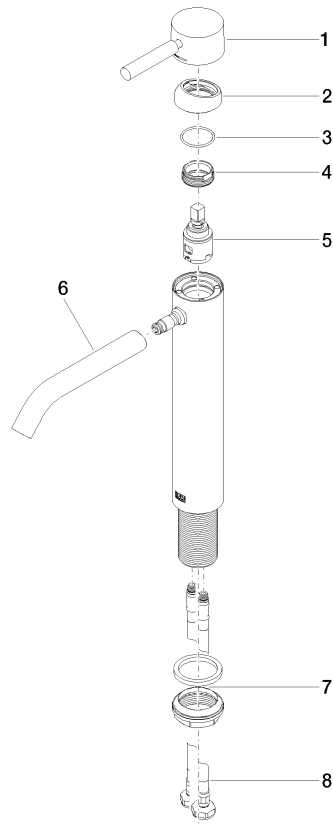

META Mitigeur monocommande de lavabo avec pied surélevé sans garniture d'écoulement - Chrome brossé

META

33 539 660

- saillie 165 mm
- bec déverseur fixe
- jet circulaire enrichi en air
- hauteur de robinetterie 300 mm
- hauteur jusqu'au mousseur 219 mm
- diamètre de percement 35 mm
- 2x flexible de pression M 8 x 1 vissé, étanchéité contrôlée
- débit maxi. 5,7 l/min
- sans plomb
- Ce produit contribue au respect des exigences des systèmes d'évaluation des bâtiments écologiques, par exemple LEED®, BREEAM®, DGNB

Pour installation avec vasque posée sur plan

Changement de produit au 1.4.2023: hauteur de robinetterie 300 mm, hauteur jusqu'au mousseur 219 mm

	Chrome brossé	33 539 660-93
	Chrome	33 539 660-00
	Platine brossé	33 539 660-06
	Dark Chrome	33 539 660-19
	Or clair	33 539 660-26
	Or clair brossé	33 539 660-27
	Noir mat	33 539 660-33
	Bronze brossé	33 539 660-42
	Champagne brossé (Or 22cts)	33 539 660-46
	Champagne (Or 22cts)	33 539 660-47
	Dark Platinum brossé	33 539 660-99

33 539 660  
mm [inches]

$\varnothing 35 [1 3/8]$

**Diagramme de débit**

**Certificats**

LGA\_29690.

DVGW\_DW-  
6506DN0128.

WRAS\_2003058.

33 539 660

### Liste des pièces de rechange

N°	Article Numéro	Désignation	Fréquence de montage	Délai de livraison
1	90 20 66 002 00-93	poignée	1	20
2	09 28 30 041-93	hotte	1	20
3	09 14 10 091 90	joint	1	2
4	09 24 04 266 90	écrou	1	2
5	90 15 05 042 00 90	cartouche	1	2
6	90 11 06 208 00-93	bec déverseur	1	20
7	04 23 10 044 07 90	set de fixation	1	2
8	04 30 04 101 00 90	flexible	2	2