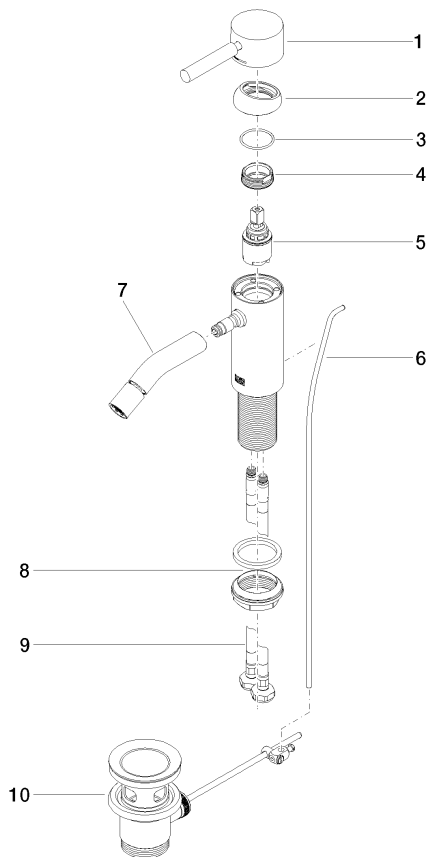

**META Mitigeur monocommande de bidet avec garniture d'écoulement -
Chrome**

META

33 600 660

- saillie 125 mm
- rotule 15° pivotante (dans tous les sens)
- jet circulaire enrichi en air
- hauteur de robinetterie 133 mm
- hauteur jusqu'au mousseur 55 mm
- diamètre de percement 35 mm
- 2x flexible de pression M 8 x 1 vissé, étanchéité contrôlée
- débit maxi. 5,7 l/min

33 600 660
mm [inches]

Diagramme de débit

Certificats

WRAS_2003056.

DVGW_DW-
6506DN0128.

IAPMO_4976 (1).

LGA_29703.

33 600 660

Liste des pièces de rechange

N°	Article Numéro	Désignation	Fréquence de montage	Délai de livraison
1	90 20 66 002 00-00	poignée	1	10
2	09 28 30 041-00	hotte	1	10
3	09 14 10 091 90	joint	1	2
4	09 24 04 266 90	écrou	1	2
5	90 15 05 044 00 90	cartouche	1	2
6	09 31 09 110-00	tige	1	10
7	90 11 06 209 00-00	bec déverseur	1	10
8	04 23 10 044 07 90	set de fixation	1	2
9	04 30 04 101 00 90	flexible	2	2
10	90 11 01 001 00-00	garniture d'écoulement	1	10