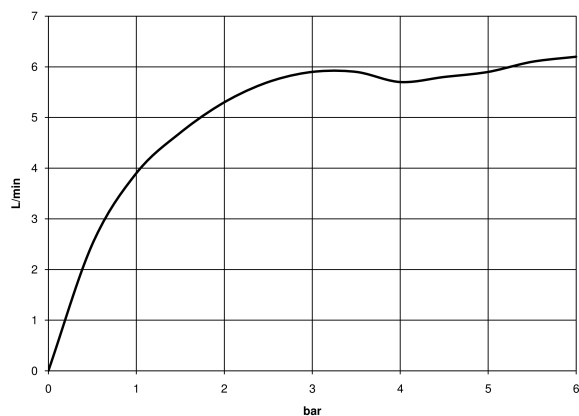

**META Mitigeur monocommande de bidet avec garniture d'écoulement -
Chrome**

META

33 600 660

- saillie 125 mm
- rotule 15° pivotante (dans tous les sens)
- jet circulaire enrichi en air
- hauteur de robinetterie 133 mm
- hauteur jusqu'au mousseur 55 mm
- diamètre de percement 35 mm
- 2x flexible de pression M 8 x 1 vissé, étanchéité contrôlée
- débit maxi. 5,7 l/min

33 600 660
mm [inches]

Diagramme de débit

Certificats

WRAS_2003056.

DVGW_DW-
6506DN0128.

IAPMO_4976 (1).

LGA_29703.

33 600 660