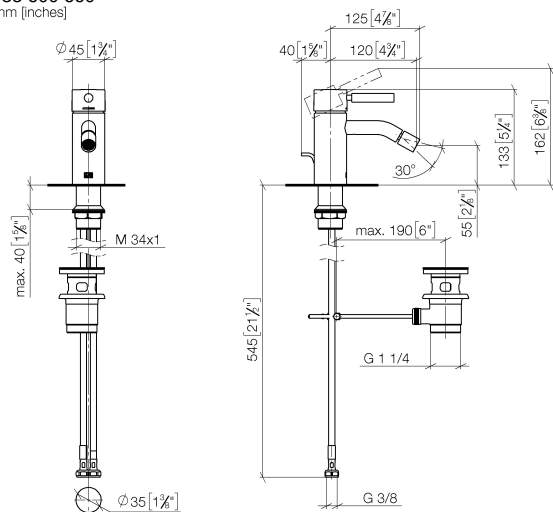

**META Mitigeur monocommande de bidet avec garniture d'écoulement -
Chrome**

META

33 600 660

- saillie 125 mm
- rotule 15° pivotante (dans tous les sens)
- jet circulaire enrichi en air
- hauteur de robinetterie 133 mm
- hauteur jusqu'au mousseur 55 mm
- diamètre de percement 35 mm
- 2x flexible de pression M 8 x 1 vissé, étanchéité contrôlée
- débit maxi. 5,7 l/min

33 600 660
mm [inches]

Diagramme de débit

Certificats

WRAS_2003056.

DVGW_DW-
6506DN0128.

IAPMO_4976 (1).

LGA_29703.

33 600 660

Liste des pièces de rechange

N°	Article Numéro	Désignation	Fréquence de montage	Délai de livraison
1	90 20 66 002 00-00	poignée	1	10
2	09 28 30 041-00	hotte	1	10
3	09 14 10 091 90	joint	1	2
4	09 24 04 266 90	écrou	1	2
5	90 15 05 044 00 90	cartouche	1	2
6	09 31 09 110-00	tige	1	10
7	90 11 06 209 00-00	bec déverseur	1	10
8	04 23 10 044 07 90	set de fixation	1	2
9	04 30 04 101 00 90	flexible	2	2
10	90 11 01 001 00-00	garniture d'écoulement	1	10