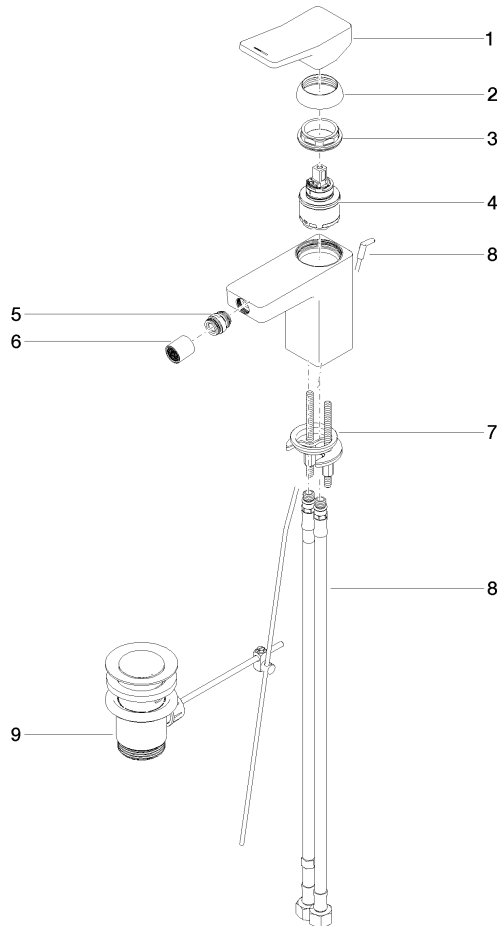

DORNBACHT YARRE Mitigeur monocommande de bidet avec garniture d'écoulement - Soft Black

33 600 832

- saillie 124 mm
- rotule 15° pivotante (dans tous les sens)
- jet circulaire enrichi en air
- hauteur de robinetterie 126 mm
- hauteur jusqu'au mousseur 90 mm
- diamètre de percement 35 mm
- 2x flexible de pression M 8 x 1 vissé, étanchéité contrôlée
- débit maxi. 6,8 l/min

WRAS_240104

ACS_23 ACC NY

DORNBACHT YARRE Mitigeur monocommande de bidet avec garniture d'écoulement - Soft Black

33 600 832

Version du produit de 1/1/2023

Les pièces pour les autres finitions peuvent être trouvées ici : [Chrome](#)

DORNBACHT YARRE Mitigeur monocommande de bidet avec garniture d'écoulement - Soft Black

33 600 832

Liste des pièces de rechange

Version du produit de 1/1/2023

N°	Article Numéro	Désignation	Fréquence de montage	Délai de livraison
	90 20 83 004 00-69	poignée	9	2