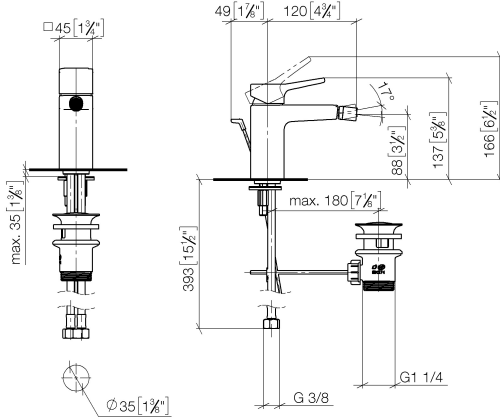

DORNBACHT YARRE Mitigeur monocommande de bidet avec garniture d'écoulement - Soft Black

33 600 832

- saillie 124 mm
- rotule 15° pivotante (dans tous les sens)
- jet circulaire enrichi en air
- hauteur de robinetterie 126 mm
- hauteur jusqu'au mousseur 90 mm
- diamètre de percement 35 mm
- 2x flexible de pression M 8 x 1 vissé, étanchéité contrôlée
- débit maxi. 6,8 l/min

	Soft Black	33 600 832-69
	Chrome	33 600 832-00

DORNBACHT YARRE Mitigeur monocommande de bidet avec garniture d'écoulement - Soft Black

33 600 832
mm [inches]

Diagramme de débit

Codes & Standards

DIN 4109

ISO 3822