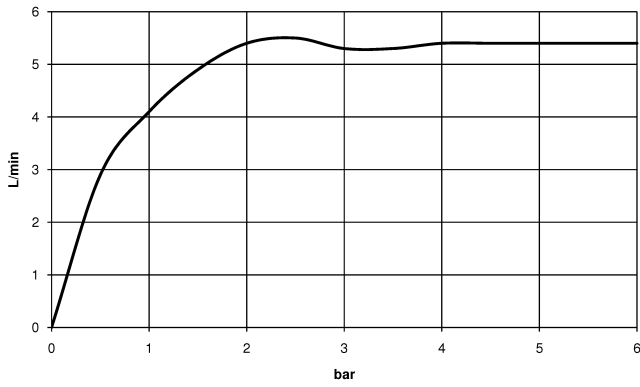

DORNBACHT YARRE Mitigeur monocommande de bidet avec garniture d'écoulement - Soft Black

33 600 832

- saillie 124 mm
- rotule 15° pivotante (dans tous les sens)
- jet circulaire enrichi en air
- hauteur de robinetterie 126 mm
- hauteur jusqu'au mousseur 90 mm
- diamètre de percement 35 mm
- 2x flexible de pression M 8 x 1 vissé, étanchéité contrôlée
- débit maxi. 6,8 l/min

	Soft Black	33 600 832-69
	Chrome	33 600 832-00

DORNBACHT YARRE Mitigeur monocommande de bidet avec garniture d'écoulement - Soft Black

33 600 832
mm [inches]

Diagramme de débit

Codes & Standards

DIN 4109

ISO 3822