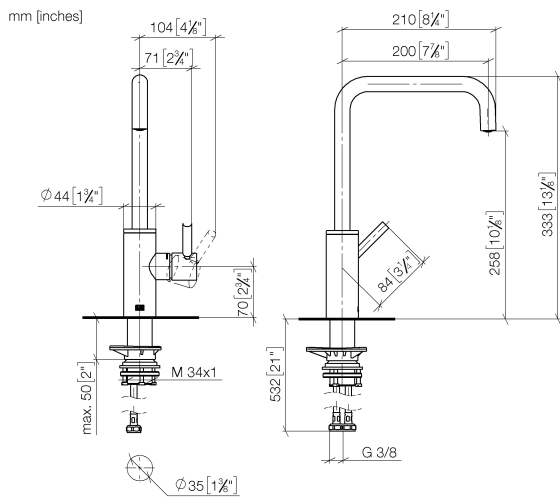

33 800 861

Diagramme de débit

Certificats

LGA_38642.

WRAS_240102021.