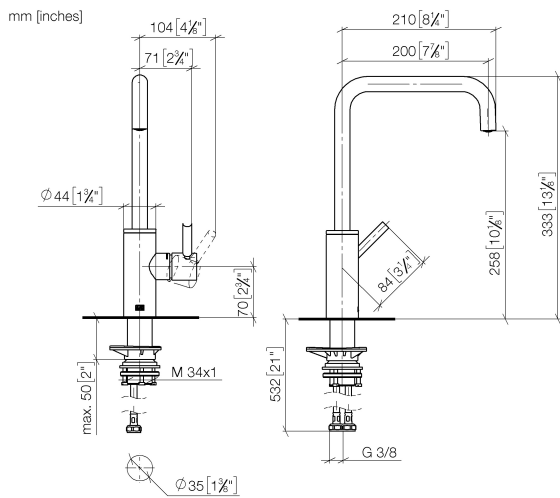

33 800 861

Diagramme de débit

Certificats

LGA_38642.

WRAS_240102021.